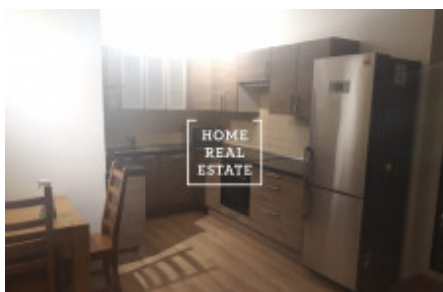

## Prodej bytu 3+kk, 814 m<sup>2</sup> - Nárožní, Praha 5

«Home Real Estate» nabízí k prodeji bytovou jednotku 3+kk o velikosti 81,4 m<sup>2</sup> s lodžii (3,7 m<sup>2</sup>), která se nachází v novostavbě Rezidence Stodůlky, v klidné a tiché lokalitě Prahy 5 - Stodůlky.

Cástečně zařízený byt se nachází v 6. patře novostavby z roku 2013. Rezidenční projekt je situován v ulici Nárožní nedaleko vilové čtvrti starých Stodůlek a v těsné blízkosti vysoké školy. Standard zahrnuje plovoucí podlahy, dlažbu, zařízenou koupelnu s otopným žebříkem, deskové radiátory, kuchyňskou linku, bezpečnostní protipožární vstupní dveře, telefonní připojení.

Dispozice bytu obývací pokoj s kuchyňským koutem a vstupem do lodžie s dobrým výhledem (33,8 m<sup>2</sup>), dvě ložnice (15,2 m<sup>2</sup> + 13,1 m<sup>2</sup>), koupelnu (3,7 m<sup>2</sup>), samostatné WC (1,6 m<sup>2</sup>) a prostornou chodbu (14 m<sup>2</sup>), a to vše o podlahové ploše celkem 81,4 m<sup>2</sup>. Dále k bytu patří lodžie (3,7 m<sup>2</sup>) + parkovací stání + sklepní koje. Dům je přístupný pro kabelovou televizi a rychlé připojení internetu.