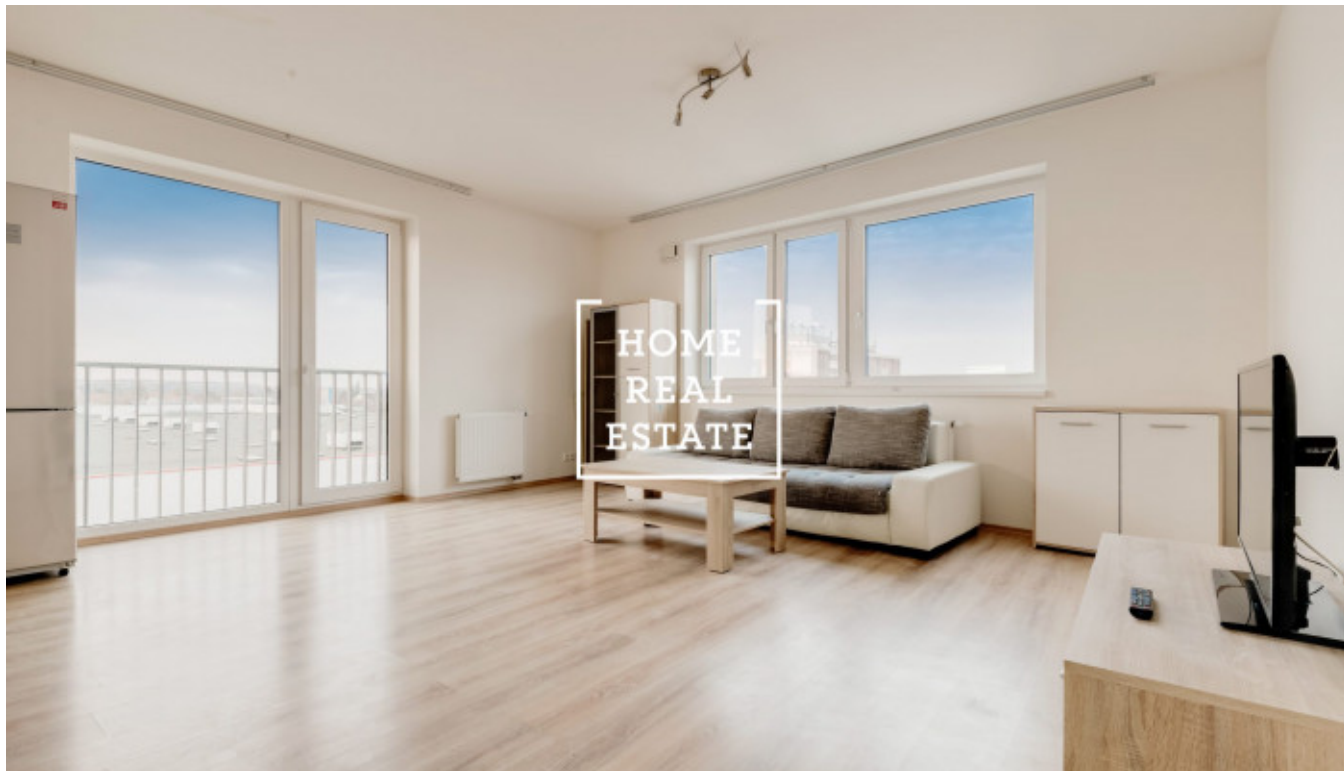

## Prodej bytu 3+kk, 814 m<sup>2</sup> - Nárožní, Praha 5

«Home Real Estate» nabízí k prodeji bytovou jednotku 3+kk o velikosti 81,4 m<sup>2</sup> s lodžii (3,7 m<sup>2</sup>), která se nachází v novostavbě Rezidence Stodůlky, v klidné a tiché lokalitě Prahy 5 - Stodůlky.

Cástečně zařízený byt se nachází v 6. patře novostavby z roku 2013. Rezidenční projekt je situován v ulici Nárožní nedaleko vilové čtvrti starých Stodůlek a v těsné blízkosti vysoké školy. Standard zahrnuje plovoucí podlahy, dlažbu, zařízenou koupelnu s otopným žebříkem, deskové radiátory, kuchyňskou linku, bezpečnostní protipožární vstupní dveře, telefonní připojení.

Dispozice bytu obývací pokoj s kuchyňským koutem a vstupem do lodžie s dobrým výhledem (33,8 m<sup>2</sup>), dvě ložnice (15,2 m<sup>2</sup> + 13,1 m<sup>2</sup>), koupelnu (3,7 m<sup>2</sup>), samostatné WC (1,6 m<sup>2</sup>) a prostornou chodbu (14 m<sup>2</sup>), a to vše o podlahové ploše celkem 81,4 m<sup>2</sup>. Dále k bytu patří lodžie (3,7 m<sup>2</sup>) + parkovací stání + sklepní koje. Dům je přístupný pro kabelovou televizi a rychlé připojení internetu.