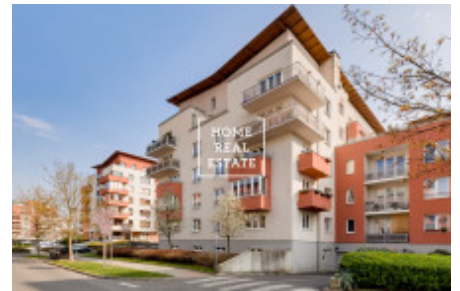

HOME
REAL
ESTATE

Pronájem bytu 1+kk, 35 m² - Mattioliho, Praha 10

ID
Nabídka
Skupina
Zařízený
Vlastnictví
Užitná plocha
Parkování
Město
Okres
Městská část

[35026](#)
Pronájem
1+kk
Zařízeno
Osobní
35 m²
Ano
[Praha](#)
[Praha 10](#)
[Záběhlice](#)