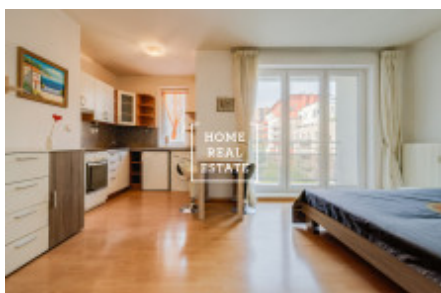

HOME
REAL
ESTATE

Pronájem bytu 1+kk, 35 m² - Mattioliho, Praha 10