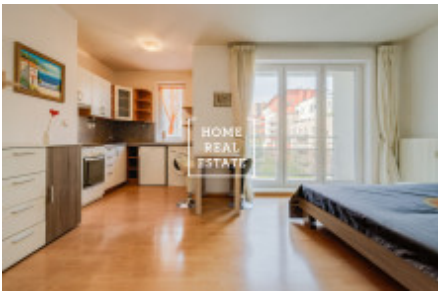

HOME
REAL
ESTATE

Pronájem bytu 1+kk, 35 m² - Mattioliho, Praha 10

ID
Nabídka
Skupina
Zařízený
Vlastnictví
Užitná plocha
Parkování
Město
Okres
Městská část

[35026](#)
Pronájem
1+kk
Zařízeno
Osobní
35 m²
Ano
[Praha](#)
[Praha 10](#)
[Záběhlice](#)