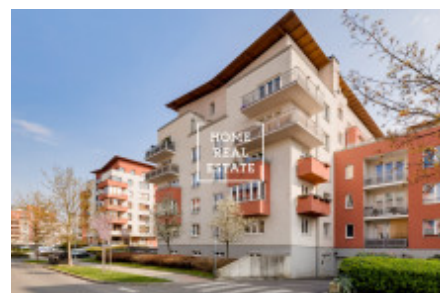

HOME
REAL
ESTATE

Pronájem bytu 1+kk, 35 m² - Mattioliho, Praha 10