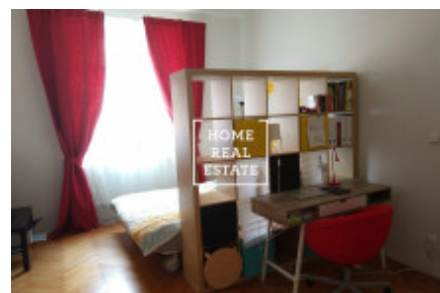

HOME
REAL
ESTATE

Pronájem bytu 2+kk, 46 m² - Písecká, Praha 3