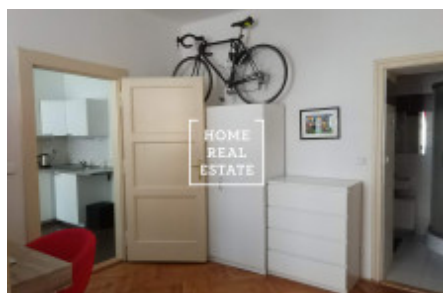

HOME
REAL
ESTATE

Pronájem bytu 2+kk, 46 m² - Písecká, Praha 3