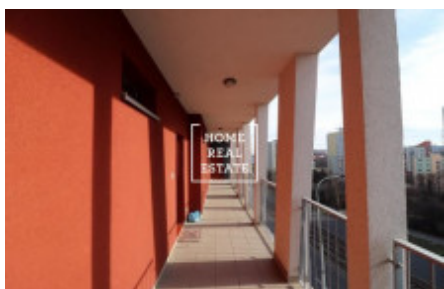

## Prodej bytu 3+kk, 82 m<sup>2</sup> - Švehlova, Praha 10

Společnost Home Real Estate nabízí k prodeji byt 3+kk o celkové ploše 82,7 m<sup>2</sup> včetně lodžie + sklep 5,9 m<sup>2</sup> v novostavbě městské části Praha 10 - Záběhlice.

Úplně nový nezařízený byt se nachází v 2 patře novostavby v ulici Švehlova s klidnou orientací do vnitrobloku a výhledem na OC Hostivař.

V bytě ještě nikdo nebydlel.

Dispozici bytu tvoří:

- obývací pokoj s kuchyňským koutem - Orientovaný na jihovýchod
- 2 ložnice - Orientované na východ
- velká předsíň - Disponuje prostory pro vybudování velkých vestavěných skříní.
- zvlášť koupelna - V koupelně je nainstalována vana a umyvadlo.
- zvlášť toaleta - V toaletě záchodová mísa.
- zesklená lodžie - Má (2 ) vstupy z ložnice a obývacího pokoje