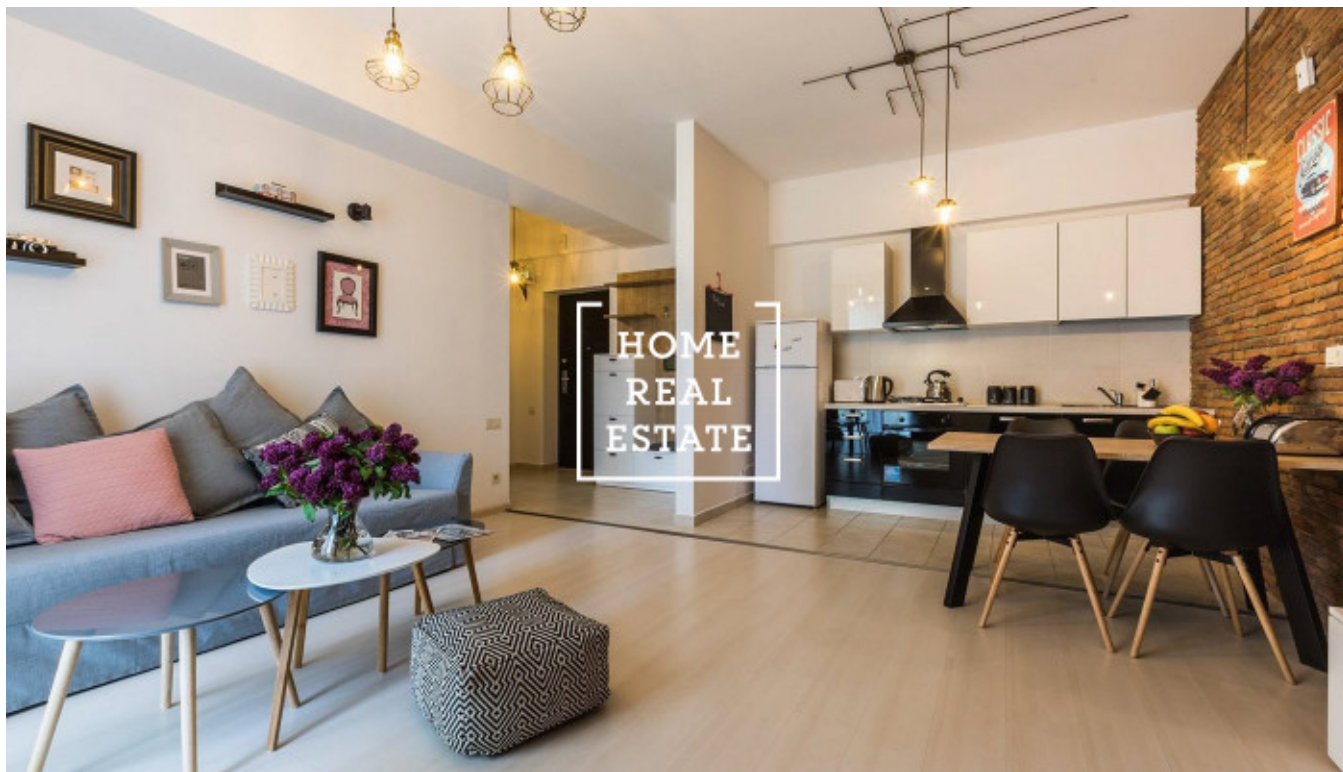

# Prodej bytu 2+kk, 487 m<sup>2</sup> - Na spojce, Praha 10

Společnost «Home Real Estate» nabízí k prodeji byt 2+kk o velikosti 48,7 m<sup>2</sup> v Rezidenci ve velice žádané městské části Praha 10 - Vršovice. Byt se nachází ve 2. nadzemním podlaží činžovního domu po rozsáhle rekonstrukce s důrazem na zachování původních a uměleckořemeslných prvků.