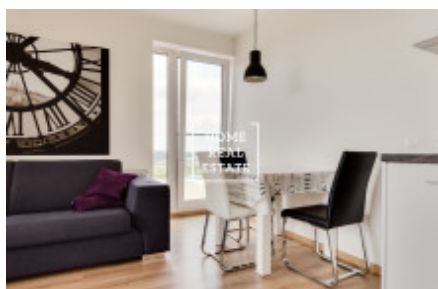

Pronájem bytu 1+kk

ID
Nabídka
Skupina
Vlastnictví
Město

[35004](#)
Pronájem
1+kk
Osobní
[Praha](#)