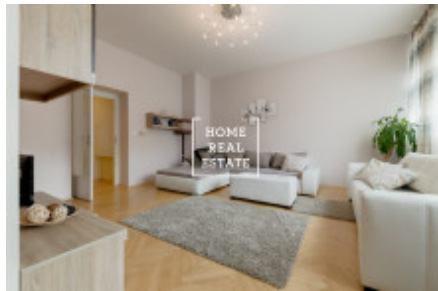

HOME
REAL
ESTATE

Pronájem bytu 3+kk, 100 m² - Záhřebská, Praha 2

ID	35002
Nabídka	Pronájem
Skupina	3+kk
Zařízený	Zařízeno
Vlastnictví	Osobní
Užitná plocha	100 m ²
Parkování	Ano
Město	Praha
Okres	Praha 2
Městská část	Vinohrady