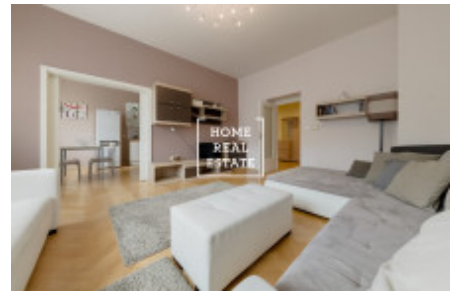

HOME
REAL
ESTATE

Pronájem bytu 3+kk, 100 m² - Záhřebská, Praha 2

ID	35002
Nabídka	Pronájem
Skupina	3+kk
Zařízený	Zařízeno
Vlastnictví	Osobní
Užitná plocha	100 m ²
Parkování	Ano
Město	Praha
Okres	Praha 2
Městská část	Vinohrady