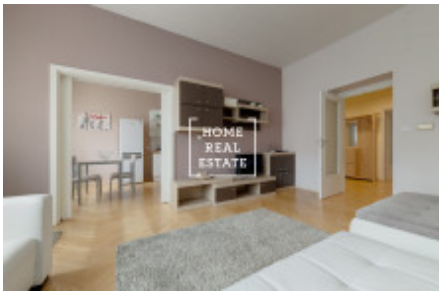

HOME
REAL
ESTATE

Pronájem bytu 3+kk, 100 m² - Záhřebská, Praha 2

ID	35002
Nabídka	Pronájem
Skupina	3+kk
Zařízený	Zařízeno
Vlastnictví	Osobní
Užitná plocha	100 m ²
Parkování	Ano
Město	Praha
Okres	Praha 2
Městská část	Vinohrady