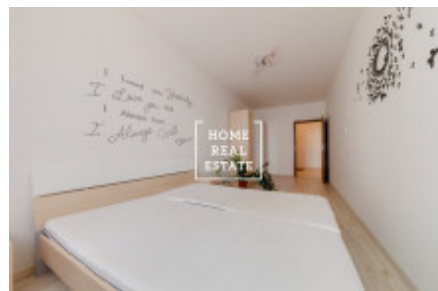

HOME
REAL
ESTATE

Pronájem bytu 2+kk, 58 m2 - Makedonská, Praha 9

Společnost "Home Real Estate" nabízí k pronajmu byt 2+kk o velikosti 58 m² v rezidenčním komplexu "Prosek Park" na Praze 9 - Prosek.

Prostorný a stylový byt se nachází v 2. patře novostavby v městské části Praha 9 - Střížkov. Dispozici bytu tvoří velký obývací pokoj s kuchyňským koutem, ložnice, koupelna s toaletou a předsíň. Součástí bytu je prostorný balkon.

Samozřejmostí jsou kvalitní podlahy a dlažby v celém bytě. Kuchyňská linka je plně vybavená všemi potřebnými elektrospotřebiči (lednice, sklo-keramický sporák, digestoř a mikrovlnka). V obývací místnosti je velký rohový gauč, televize s televizním stolkem a menší skříň, jídelní zóna je oddělena barovým stolem s židlemi. V ložnici je dvoulůžková postel a velká skříň. Koupelna je vybavena vanou, umyvadlem, pračkou a je spojena s toaletou. V bytě je velká komora.