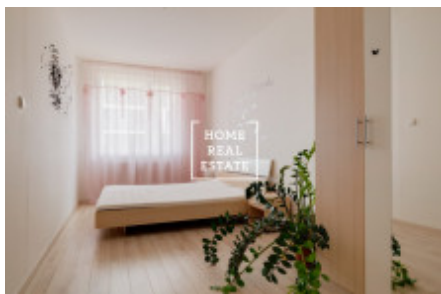

HOME
REAL
ESTATE

Pronájem bytu 2+kk, 58 m2 - Makedonská, Praha 9