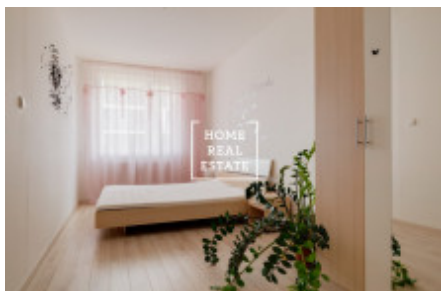

HOME
REAL
ESTATE

Pronájem bytu 2+kk, 58 m2 - Makedonská, Praha 9

Společnost "Home Real Estate" nabízí k pronajmu byt 2+kk o velikosti 58 m² v rezidenčním komplexu "Prosek Park" na Praze 9 - Prosek.

Prostorný a stylový byt se nachází v 2. patře novostavby v městské části Praha 9 - Střížkov. Dispozici bytu tvoří velký obývací pokoj s kuchyňským koutem, ložnice, koupelna s toaletou a předsíň. Součástí bytu je prostorný balkon.

Samozřejmostí jsou kvalitní podlahy a dlažby v celém bytě. Kuchyňská linka je plně vybavená všemi potřebnými elektrospotřebiči (lednice, sklo-keramický sporák, digestoř a mikrovlnka). V obývací místnosti je velký rohový gauč, televize s televizním stolkem a menší skříň, jídelní zóna je oddělena barovým stolem s židlemi. V ložnici je dvoulůžková postel a velká skříň. Koupelna je vybavena vanou, umyvadlem, pračkou a je spojena s toaletou. V bytě je velká komora.