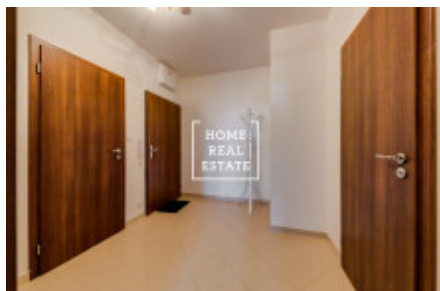

HOME
REAL
ESTATE

Pronájem bytu 2+kk, 58 m2 - Makedonská, Praha 9

Společnost "Home Real Estate" nabízí k pronajmu byt 2+kk o velikosti 58 m² v rezidenčním komplexu "Prosek Park" na Praze 9 - Prosek.

Prostorný a stylový byt se nachází v 2. patře novostavby v městské části Praha 9 - Střížkov. Dispozici bytu tvoří velký obývací pokoj s kuchyňským koutem, ložnice, koupelna s toaletou a předsíň. Součástí bytu je prostorný balkon.

Samozřejmostí jsou kvalitní podlahy a dlažby v celém bytě. Kuchyňská linka je plně vybavená všemi potřebnými elektrospotřebiči (lednice, sklo-keramický sporák, digestoř a mikrovlnka). V obývací místnosti je velký rohový gauč, televize s televizním stolkem a menší skříň, jídelní zóna je oddělena barovým stolem s židlemi. V ložnici je dvoulůžková postel a velká skříň. Koupelna je vybavena vanou, umyvadlem, pračkou a je spojena s toaletou. V bytě je velká komora.