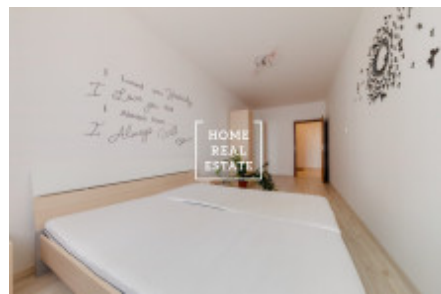

HOME
REAL
ESTATE

Pronájem bytu 2+kk, 58 m2 - Makedonská, Praha 9

Společnost "Home Real Estate" nabízí k pronajmu byt 2+kk o velikosti 58 m² v rezidenčním komplexu "Prosek Park" na Praze 9 - Prosek.

Prostorný a stylový byt se nachází v 2. patře novostavby v městské části Praha 9 - Střížkov. Dispozici bytu tvoří velký obývací pokoj s kuchyňským koutem, ložnice, koupelna s toaletou a předsíň. Součástí bytu je prostorný balkon.

Samozřejmostí jsou kvalitní podlahy a dlažby v celém bytě. Kuchyňská linka je plně vybavená všemi potřebnými elektrospotřebiči (lednice, sklo-keramický sporák, digestoř a mikrovlnka). V obývací místnosti je velký rohový gauč, televize s televizním stolkem a menší skříň, jídelní zóna je oddělena barovým stolem s židlemi. V ložnici je dvoulůžková postel a velká skříň. Koupelna je vybavena vanou, umyvadlem, pračkou a je spojena s toaletou. V bytě je velká komora.