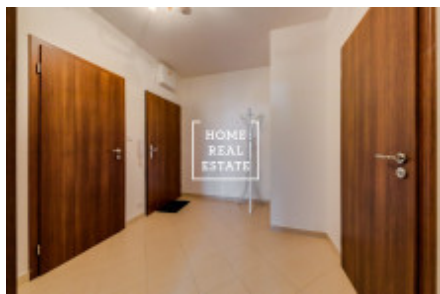

HOME
REAL
ESTATE

Pronájem bytu 2+kk, 58 m2 - Makedonská, Praha 9

Společnost "Home Real Estate" nabízí k pronajmu byt 2+kk o velikosti 58 m² v rezidenčním komplexu "Prosek Park" na Praze 9 - Prosek.

Prostorný a stylový byt se nachází v 2. patře novostavby v městské části Praha 9 - Střížkov. Dispozici bytu tvoří velký obývací pokoj s kuchyňským koutem, ložnice, koupelna s toaletou a předsíň. Součástí bytu je prostorný balkon.

Samozřejmostí jsou kvalitní podlahy a dlažby v celém bytě. Kuchyňská linka je plně vybavená všemi potřebnými elektrospotřebiči (lednice, sklo-keramický sporák, digestoř a mikrovlnka). V obývací místnosti je velký rohový gauč, televize s televizním stolkem a menší skříň, jídelní zóna je oddělena barovým stolem s židlemi. V ložnici je dvoulůžková postel a velká skříň. Koupelna je vybavena vanou, umyvadlem, pračkou a je spojena s toaletou. V bytě je velká komora.