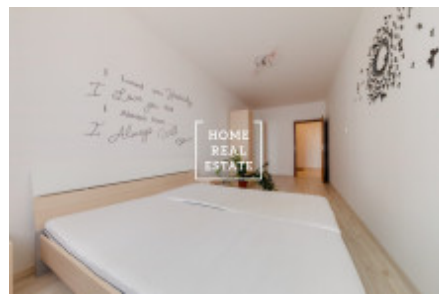

HOME
REAL
ESTATE

Pronájem bytu 2+kk, 58 m2 - Makedonská, Praha 9