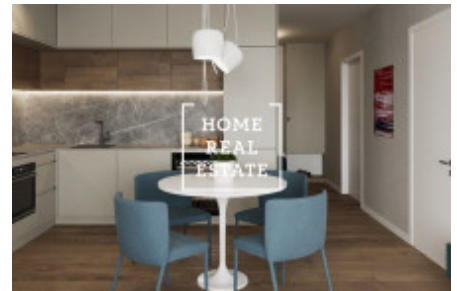

HOME
REAL
ESTATE

Prodej bytu 1+kk, 628 m2 - Beranových, Praha 9

Společnost "Home Real Estate" si dovoluje nabídnout k prodeji exkluzivní byt 2+kk o rozloze 62,8 m², v rámci nového bytového projektu Veselska 3. Mám více než 45 bytů v tomto projektu. Pro více informací neváhejte mě kontaktovat. Nehradíte daň z nabytí nemovitosti 4%, lze financovat hypotečním úvěrem. Byt je s výhodní orientací o velikosti 62,8 m² s balkonem se nachází v 4 nadzemní podlaží v cihlové novostavbě projektu "Veselska 3" v ulici Veselska na Praze 9, kolaudace projektu proběhne na jaře 2020. Centrální částí bytu tvoří obývací pokoj s potřebnou komunikací pro připojení kuchyňské linky, ložnici a vstupem do balkonu. Předsíň s možností umístění vystavení skříní. V koupelně je sprchový kout, umývadlo a WC. Projekt Veselska 3 v mnoha směrech splňuje přívlastek výjimečnosti. Zcela jednoznačně nabízí to, co v žádném jiném rezidenčním projektu v Praze nenajdete - lokalitu. Uvedené fotografie jsou ilustrační. Tato lokalita se stává stále více oblíbenější pro jednotlivce, páry i rodiny s dětmi. Ve velmi rychle se rozvíjející části Prahy 9 v nynější době naleznete veškerou občanskou vybavenost, výbornou dopravní dostupnost a přesto je zde klidné bydlení se spoustou vzrostlé zeleně. V blízkosti naleznete řadu základních, mateřských i středních škol, nebo i předškolní zařízení jako Klub Montessori nebo Slunečnice. Dále zde najdete zdravotní střediska s ordinacemi praktických lékařů jak pro děti tak i pro dospělé, zubní ordinace, imunologie, alergologie, neurologie, gynekologie, laboratoře i lékárny. V pěší vzdálenosti je Městský úřad Praha 18 a pošta. V docházkové vzdálenosti je několik restaurací, drobných obchodů a supermarketů jako Lidl, Penny nebo Žabka. Ve vedlejší ulici naleznete i banku či bankomat. V blízkosti je OC Letňany se spoustou obchodů a různých služeb, hypermarket Tesco a Kika nábytek hned vedle. V blízkosti také naleznete nově vybudovaný Lesopark, který je kombinací lesa, zeleně, pěšin pro procházky s dětmi nebo cyklostezky. Aquacentrum Letňany Lagoon, Centrum aktivního životního stylu Blue Orange, Skydive Arena, více než 500 m dlouhá motokárová dráha, Squash Modrý svět, Multikino a mnoho dalšího. Přímo 50 m od Rezidence Veselská se nachází autobusová zastávka, ze které se obyvatelé dostanou autobusem za 5 min. k metru Letňany, trasa C. Rychlé spojení na metro a následně do centra Prahy. Rychlé spojení autem s centrem Prahy a napojení na Pražský okruh.