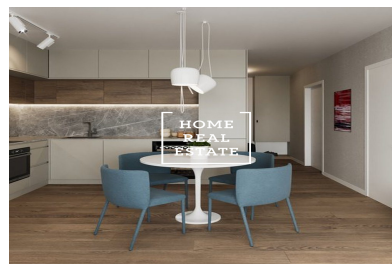

HOME
REAL
ESTATE

Prodej bytu 1+kk, 628 m² - Beranových, Praha 9

**HOME
REAL
ESTATE**

**HOME
REAL
ESTATE**

Společnost "Home Real Estate" si dovoluje nabídnout k prodeji exkluzivní byt 2+kk o rozloze 62,8 m², v rámci nového bytového projektu Veselska 3. Mám více než 45 bytů v tomto projektu. Pro více informací neváhejte mě kontaktovat. Nehradíte daň z nabytí nemovitosti 4%, lze financovat hypotečním úvěrem. Byt je s výhodní orientací o velikosti 62,8 m² s balkonem se nachází v 4 nadzemním podlaží v cihlové novostavbě projektu "Veselska 3" v ulici Veselska na Praze 9, kolaudace projektu proběhne na jaře 2020. Centrální částí bytu tvoří obývací pokoj s potřebnou komunikací pro připojení kuchyňské linky, ložnici a vstupem do balkonu. Předstíň s možností umístění vystavení skříní. V koupelně je sprchový kout, umývadlo a WC. Projekt Veselska 3 v mnoha směrech splňuje přívlastek výjimečnosti. Zcela jednoznačně nabízí to, co v žádném jiném rezidenčním projektu v Praze nenajdete - lokalitu. Uvedené fotografie jsou ilustrační. Tato lokalita se stává stále více oblíbenější pro jednotlivce, páry i rodiny s dětmi. Ve velmi rychle se rozvíjející části Prahy 9 v nynější době naleznete veškerou občanskou vybavenost, výbornou dopravní dostupnost a přesto je zde klidné bydlení se spoustou vzrostlé zeleně. V blízkosti naleznete řadu základních, mateřských i středních škol, nebo i předškolní zařízení jako Klub Montessori nebo Slunečnice. Dále zde najdete zdravotní střediska s ordinacemi praktických lékařů jak pro děti tak i pro dospělé, zubní ordinace, imunologie, alergologie, neurologie, gynekologie, laboratoře i lékárny. V pěší vzdálenosti je Městský úřad Praha 18 a pošta. V docházkové vzdálenosti je několik restaurací, drobných obchodů a supermarketů jako Lidl, Penny nebo Žabka. Ve vedlejší ulici naleznete i banku či bankomat. V blízkosti je OC Letňany se spoustou obchodů a různých služeb, hypermarket Tesco a Kika nábytek hned vedle. V blízkosti také naleznete nově vybudovaný Lesopark, který je kombinací lesa, zeleně, pěšin pro procházky s dětmi nebo cyklostezky. Aquacentrum Letňany Lagoon, Centrum aktivního životního stylu Blue Orange, Skydive Arena, více než 500 m dlouhá motokárová dráha, Squash Modrý svět, Multikino a mnoho dalšího. Přímo 50 m od Rezidence Veselská se nachází autobusová zastávka, ze které se obyvatelé dostanou autobusem za 5 min. k metru Letňany, trasa C. Rychlé spojení na metro a následně do centra Prahy. Rychlé spojení autem s centrem Prahy a napojení na Pražský okruh.