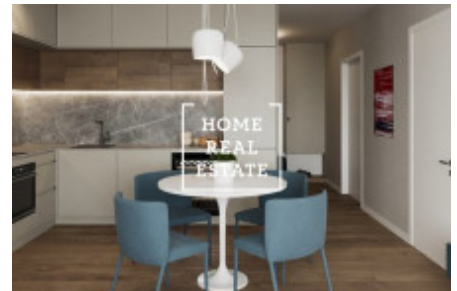

HOME
REAL
ESTATE

Prodej bytu 1+kk, 628 m2 - Beranových, Praha 9

Společnost "Home Real Estate" si dovoluje nabídnout k prodeji exkluzivní byt 2+kk o rozloze 62,8 m², v rámci nového bytového projektu Veselska 3. Mám více než 45 bytů v tomto projektu. Pro více informací neváhejte mě kontaktovat. Nehradíte daň z nabytí nemovitosti 4%, lze financovat hypotečním úvěrem. Byt je s výhodní orientací o velikosti 62,8 m² s balkonem se nachází v 4 nadzemním podlaží v cihlové novostavbě projektu "Veselska 3" v ulici Veselska na Praze 9, kolaudace projektu proběhne na jaře 2020. Centrální částí bytu tvoří obývací pokoj s potřebnou komunikací pro připojení kuchyňské linky, ložnici a vstupem do balkonu. Předsíň s možností umístění vystavení skříní. V koupelně je sprchový kout, umývadlo a WC. Projekt Veselska 3 v mnoha směrech splňuje přívlastek výjimečnosti. Zcela jednoznačně nabízí to, co v žádném jiném rezidenčním projektu v Praze nenajdete - lokalitu. Uvedené fotografie jsou ilustrační. Tato lokalita se stává stále více oblíbenější pro jednotlivce, páry i rodiny s dětmi. Ve velmi rychle se rozvíjející části Prahy 9 v nynější době naleznete veškerou občanskou vybavenost, výbornou dopravní dostupnost a přesto je zde klidné bydlení se spoustou vzrostlé zeleně. V blízkosti naleznete řadu základních, mateřských i středních škol, nebo i předškolní zařízení jako Klub Montessori nebo Slunečnice. Dále zde najdete zdravotní střediska s ordinacemi praktických lékařů jak pro děti tak i pro dospělé, zubní ordinace, imunologie, alergologie, neurologie, gynekologie, laboratoře i lékárny. V pěší vzdálenosti je Městský úřad Praha 18 a pošta. V docházkové vzdálenosti je několik restaurací, drobných obchodů a supermarketů jako Lidl, Penny nebo Žabka. Ve vedlejší ulici naleznete i banku či bankomat. V blízkosti je OC Letňany se spoustou obchodů a různých služeb, hypermarket Tesco a Kika nábytek hned vedle. V blízkosti také naleznete nově vybudovaný Lesopark, který je kombinací lesa, zeleně, pěšin pro procházky s dětmi nebo cyklostezky. Aquacentrum Letňany Lagoon, Centrum aktivního životního stylu Blue Orange, Skydive Arena, více než 500 m dlouhá motokárová dráha, Squash Modrý svět, Multikino a mnoho dalšího. Přímo 50 m od Rezidence Veselská se nachází autobusová zastávka, ze které se obyvatelé dostanou autobusem za 5 min. k metru Letňany, trasa C. Rychlé spojení na metro a následně do centra Prahy. Rychlé spojení autem s centrem Prahy a napojení na Pražský okruh.