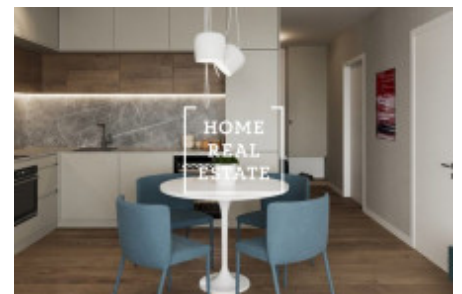

HOME
REAL
ESTATE

Prodej bytu 1+kk, 628 m2 - Beranových, Praha 9

Společnost "Home Real Estate" si dovoluje nabídnout k prodeji exkluzivní byt 2+kk o rozloze 62,8 m², v rámci nového bytového projektu Veselska 3. Mám více než 45 bytů v tomto projektu. Pro více informací neváhejte mě kontaktovat. Nehradíte daň z nabytí nemovitosti 4%, lze financovat hypotečním úvěrem. Byt je s výhodní orientací o velikosti 62,8 m² s balkonem se nachází v 4 nadzemní podlaží v cihlové novostavbě projektu "Veselska 3" v ulici Veselska na Praze 9, kolaudace projektu proběhne na jaře 2020. Centrální částí bytu tvoří obývací pokoj s potřebnou komunikací pro připojení kuchyňské linky, ložnici a vstupem do balkonu. Předsíň s možností umístění vystavení skříní. V koupelně je sprchový kout, umývadlo a WC. Projekt Veselska 3 v mnoha směrech splňuje přívlastek výjimečnosti. Zcela jednoznačně nabízí to, co v žádném jiném rezidenčním projektu v Praze nenajdete - lokalitu. Uvedené fotografie jsou ilustrační. Tato lokalita se stává stále více oblíbenější pro jednotlivce, páry i rodiny s dětmi. Ve velmi rychle se rozvíjející části Prahy 9 v nynější době naleznete veškerou občanskou vybavenost, výbornou dopravní dostupnost a přesto je zde klidné bydlení se spoustou vzrostlé zeleně. V blízkosti naleznete řadu základních, mateřských i středních škol, nebo i předškolní zařízení jako Klub Montessori nebo Slunečnice. Dále zde najdete zdravotní střediska s ordinacemi praktických lékařů jak pro děti tak i pro dospělé, zubní ordinace, imunologie, alergologie, neurologie, gynekologie, laboratoře i lékárny. V pěší vzdálenosti je Městský úřad Praha 18 a pošta. V docházkové vzdálenosti je několik restaurací, drobných obchodů a supermarketů jako Lidl, Penny nebo Žabka. Ve vedlejší ulici naleznete i banku či bankomat. V blízkosti je OC Letňany se spoustou obchodů a různých služeb, hypermarket Tesco a Kika nábytek hned vedle. V blízkosti také naleznete nově vybudovaný Lesopark, který je kombinací lesa, zeleně, pěšin pro procházky s dětmi nebo cyklostezky. Aquacentrum Letňany Lagoon, Centrum aktivního životního stylu Blue Orange, Skydive Arena, více než 500 m dlouhá motokárová dráha, Squash Modrý svět, Multikino a mnoho dalšího. Přímo 50 m od Rezidence Veselská se nachází autobusová zastávka, ze které se obyvatelé dostanou autobusem za 5 min. k metru Letňany, trasa C. Rychlé spojení na metro a následně do centra Prahy. Rychlé spojení autem s centrem Prahy a napojení na Pražský okruh.