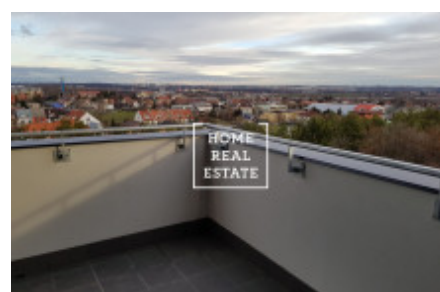

HOME
REAL
ESTATE

Pronájem bytu 2+kk, 658 m² - Kryšpínova

ID
Nabídka
Skupina
Zařízený
Lokalita
Vlastnictví
Užitná plocha
Město
Městská část

[34985](#)
Pronájem
2+kk
Nezařízeno
Kryšpínova 2, Praha-Dolní
Měcholupy, Česko
Osobní
658 m²
[Praha](#)
[Dolní Měcholupy](#)