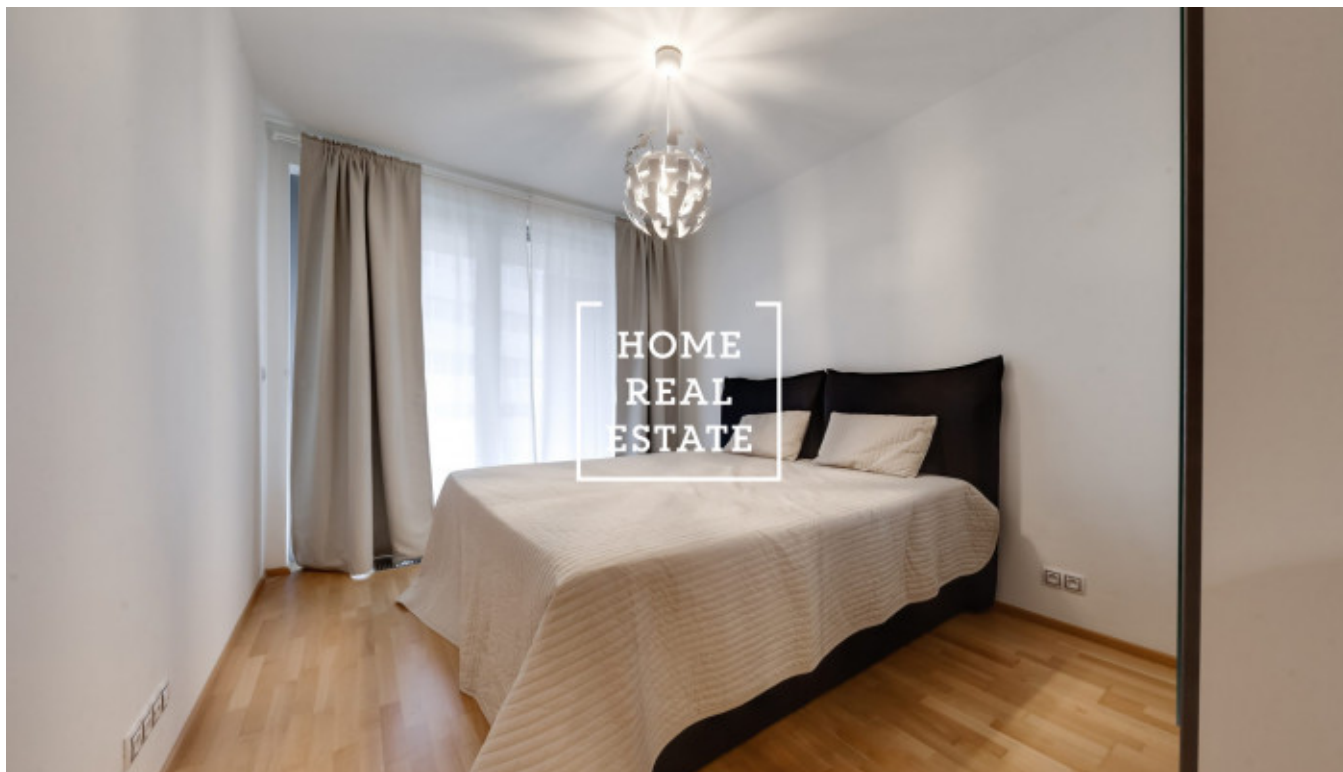

## Pronájem bytu 3+kk, 90 m<sup>2</sup> - Nekvasilova, Praha 8

Společnost "Home Real Estate" nabízí k pronájmu byt 3 + kk o velikosti 90 m<sup>2</sup> v městské části Praha 8 - Karlín.

Prostorný a stylový byt se nachází v druhém patře novostavby v městské části Praha 8 - Karlín. Dispozici bytu tvoří velký obývací pokoj s kuchyňským koutem, 2 ložnice, koupelna, samostatné WC, technická místnost s prackou a sušičkou a prostorná chodba. Součástí bytu a jeho další bezpochybnou výhodou je velká terasa.

Samozřejmostí jsou kvalitní podlahy a dlažby v celém bytě. Kuchyňská linka je plně vybavená všemi potřebnými elektrospotřebiči (lednice, sklo-keramický sporák, trouba a mikrovlnka). V ložnici je dvoulůžková postel s dvěma stolkami a skříní. Koupelna je vybavena umyvadlem a vanou. V chodbě je vestavná skřín.