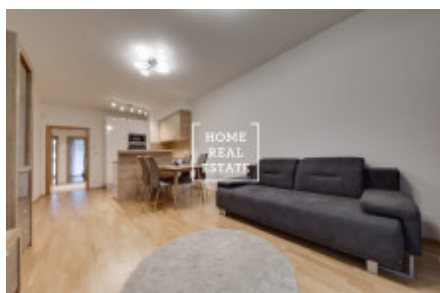

## Pronájem bytu 3+kk, 90 m<sup>2</sup> - Nekvasilova, Praha 8

Společnost "Home Real Estate" nabízí k pronájmu byt 3 + kk o velikosti 90 m<sup>2</sup> v městské části Praha 8 - Karlín.

Prostorný a stylový byt se nachází v druhém patře novostavby v městské části Praha 8 - Karlín. Dispozici bytu tvoří velký obývací pokoj s kuchyňským koutem, 2 ložnice, koupelna, samostatné WC, technická místnost s prackou a sušičkou a prostorná chodba. Součástí bytu a jeho další bezpochybnou výhodou je velká terasa.

Samozřejmostí jsou kvalitní podlahy a dlažby v celém bytě. Kuchyňská linka je plně vybavená všemi potřebnými elektrospotřebiči (lednice, sklo-keramický sporák, trouba a mikrovlnka). V ložnici je dvoulůžková postel s dvěma stolkami a skříň. Koupelna je vybavena umyvadlem a vanou. V chodbě je vestavná skříň.