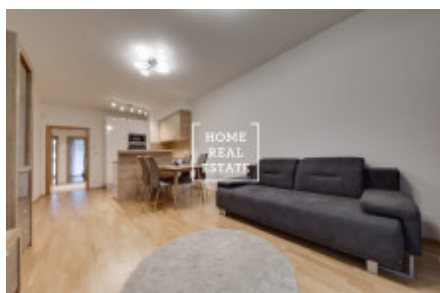

## Pronájem bytu 3+kk, 90 m<sup>2</sup> - Nekvasilova, Praha 8

Společnost "Home Real Estate" nabízí k pronájmu byt 3 + kk o velikosti 90 m2 v městské části Praha 8 - Karlín.

Prostorný a stylový byt se nachází v druhém patře novostavby v městské části Praha 8 - Karlín. Dispozici bytu tvoří velký obývací pokoj s kuchyňským koutem, 2 ložnice, koupelna, samostatné WC, technická místnost s prackou a sušičkou a prostorná chodba. Součástí bytu a jeho další bezpochybnou výhodou je velká terasa.

Samozřejmostí jsou kvalitní podlahy a dlažby v celém bytě. Kuchyňská linka je plně vybavená všemi potřebnými elektrospotřebiči (lednice, sklo-keramický sporák, trouba a mikrovlnka). V ložnici je dvoulůžková postel s dvěma stolkami a skříní. Koupelna je vybavena umyvadlem a vanou. V chodbě je vestavná skříně.