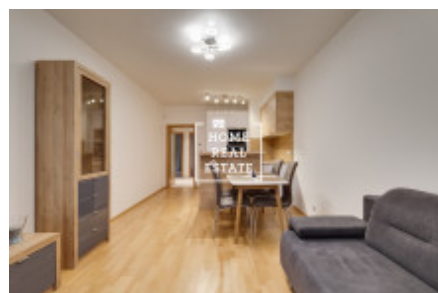

HOME
REAL
ESTATE

Pronájem bytu 3+kk, 90 m² - Nekvasilova, Praha 8