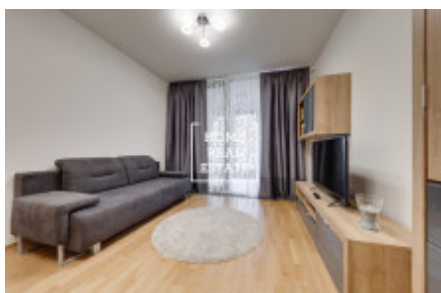

HOME
REAL
ESTATE

Pronájem bytu 3+kk, 90 m² - Nekvasilova, Praha 8