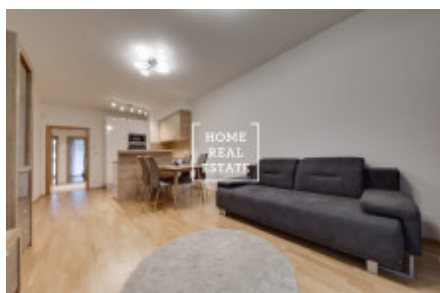

## Pronájem bytu 3+kk, 90 m<sup>2</sup> - Nekvasilova, Praha 8

Společnost "Home Real Estate" nabízí k pronájmu byt 3 + kk o velikosti 90 m<sup>2</sup> v městské části Praha 8 - Karlín.

Prostorný a stylový byt se nachází v druhém patře novostavby v městské části Praha 8 - Karlín. Dispozici bytu tvoří velký obývací pokoj s kuchyňským koutem, 2 ložnice, koupelna, samostatné WC, technická místnost s prackou a sušičkou a prostorná chodba. Součástí bytu a jeho další bezpochybnou výhodou je velká terasa.

Samozřejmostí jsou kvalitní podlahy a dlažby v celém bytě. Kuchyňská linka je plně vybavená všemi potřebnými elektrospotřebiči (lednice, sklo-keramický sporák, trouba a mikrovlnka). V ložnici je dvoulůžková postel s dvěma stolkami a skříní. Koupelna je vybavena umyvadlem a vanou. V chodbě je vestavná skřín.