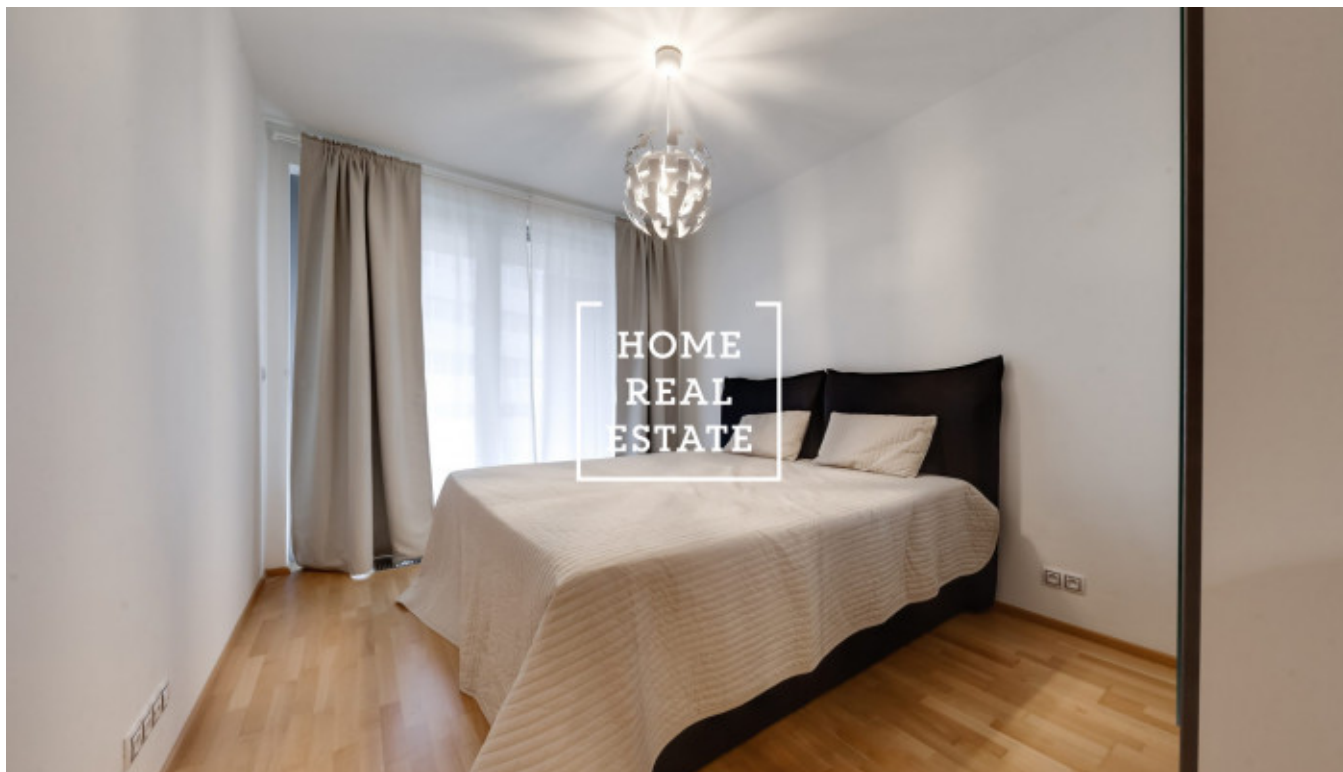

## Pronájem bytu 3+kk, 90 m<sup>2</sup> - Nekvasilova, Praha 8

Společnost "Home Real Estate" nabízí k pronájmu byt 3 + kk o velikosti 90 m<sup>2</sup> v městské části Praha 8 - Karlín.

Prostorný a stylový byt se nachází v druhém patře novostavby v městské části Praha 8 - Karlín. Dispozici bytu tvoří velký obývací pokoj s kuchyňským koutem, 2 ložnice, koupelna, samostatné WC, technická místnost s prackou a sušičkou a prostorná chodba. Součástí bytu a jeho další bezpochybnou výhodou je velká terasa.

Samozřejmostí jsou kvalitní podlahy a dlažby v celém bytě. Kuchyňská linka je plně vybavená všemi potřebnými elektrospotřebiči (lednice, sklo-keramický sporák, trouba a mikrovlnka). V ložnici je dvoulůžková postel s dvěma stolkami a skříň. Koupelna je vybavena umyvadlem a vanou. V chodbě je vestavná skříň.