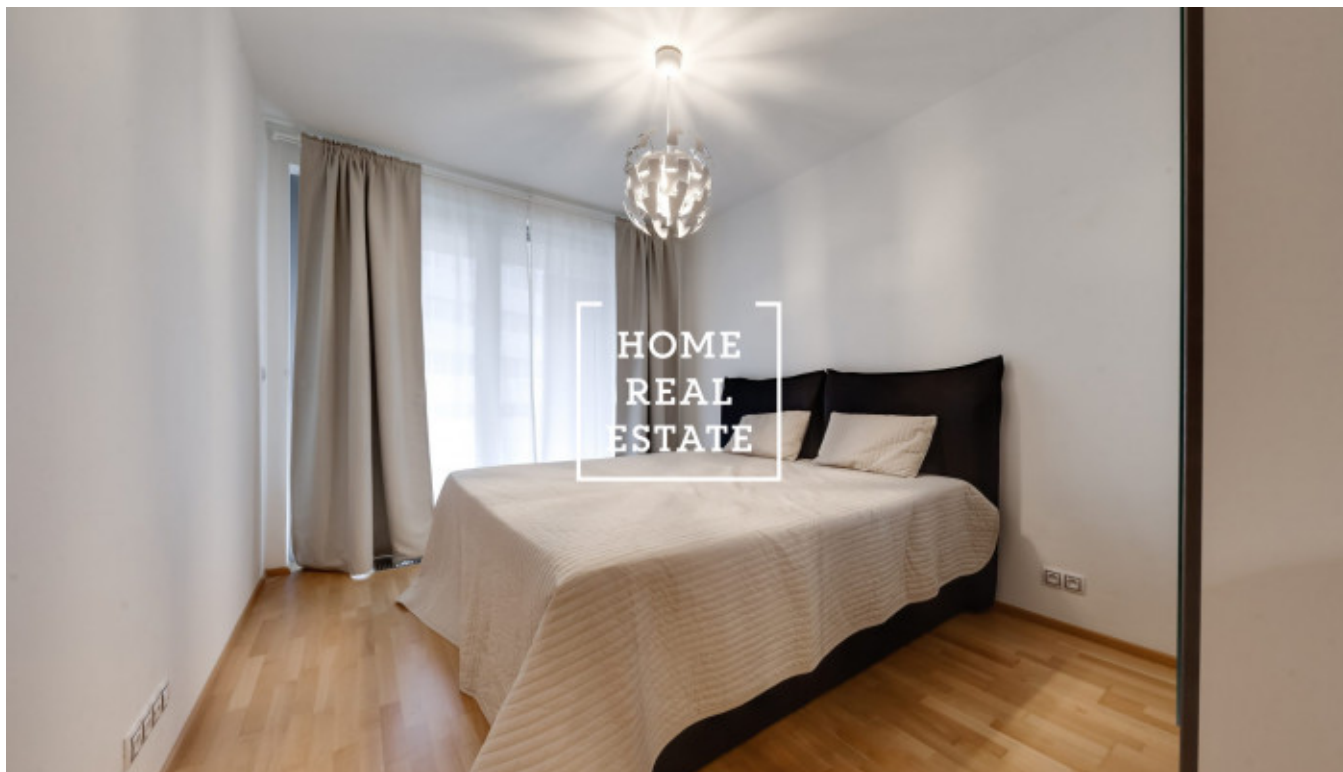

## Pronájem bytu 3+kk, 90 m<sup>2</sup> - Nekvasilova, Praha 8

Společnost "Home Real Estate" nabízí k pronájmu byt 3 + kk o velikosti 90 m2 v městské části Praha 8 - Karlín.

Prostorný a stylový byt se nachází v druhém patře novostavby v městské části Praha 8 - Karlín. Dispozici bytu tvoří velký obývací pokoj s kuchyňským koutem, 2 ložnice, koupelna, samostatné WC, technická místnost s prackou a sušičkou a prostorná chodba. Součástí bytu a jeho další bezpochybnou výhodou je velká terasa.

Samozřejmostí jsou kvalitní podlahy a dlažby v celém bytě. Kuchyňská linka je plně vybavená všemi potřebnými elektrospotřebiči (lednice, sklo-keramický sporák, trouba a mikrovlnka). V ložnici je dvoulůžková postel s dvěma stolkami a skříní. Koupelna je vybavena umyvadlem a vanou. V chodbě je vestavná skříně.