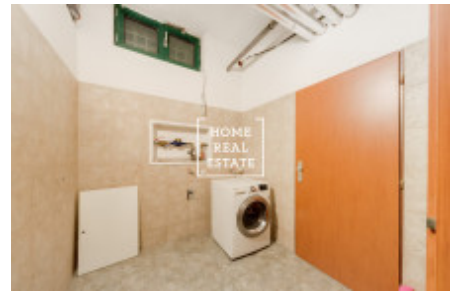

HOME
REAL
ESTATE

Pronájem bytu 3+kk, 140 m² - Na stráži, Praha 8

Společnost «Home Real Estate» nabízí pronajem luxusního mezonetového bytu 3+kk s balkonem, o velikosti 140m², který se nachází v lokalitě Praha 8 - Libeň. Plně zařízený, komfortní byt se nachází ve 3. nadzemním podlaží. Dole Interier bytu tvoří obývací pokoj s kuchyňskou linkou, která je vybavená veškerými spotřebiči a jídelní místo, v relaxační zóně se nachází pohodlná sedačka a TV, koupelna s vanou a sprchovým koutem. Krbová kamna dokáží být zajímavým prvkem v interiéru, spojují výhodu romantického pohledu do ohně. K dispozici klimatizace, po dohodě sauna. Nahore jsou 2 plně vybavené ložnici, jedna z ložnic atypická otevřená, ideálné pro hosty, a otevřený pokoj využívaný jako pracovna. Moderní střešní okna umožňují větrání podkroví a poskytují výhled do okolí. Kvalitní materiály, podlahy jsou parketové. K bytu patří technická místnost s pračkou. Možnost parkování na pozemku areálu. Byt se nachází v krásné lokalitě Praha 8, která je velice klidná. Autobusová zastávka je v pěší vzdálenosti zhruba 2-3 minuty - "Čertův vršek", 5 minut jízdy autobusem od zastávky metra "C" Prosek. Krásný výhled na přilehlou zahradu a na Prahu. Byt není vhodný pro rodinu s malými dětmi a se zvířaty, pronajímatel byt pronajme nejlépe jednomu nájemníku, případně klidnému páru. Celková cena: 25 000,- Kč + poplatky 6000,-Kč + provize RK Pro více informací ohledně této nemovitosti nebo domluvení prohlídky nás kontaktujte nebo vyplňte formulář níže, rádi se Vám budeme věnovat.

ID	34955	Nabídka	Pronájem
Skupina	3+kk	Zařízený	Zařízeno
Lokalita	Na Stráži 2344/42, 180 00 Praha 8- Libeň, Česko	Vlastnictví	Osobní
Užitná plocha	140 m ²	Parkování	Ano
Město	Praha	Okres	Praha 8
Městská část	Libeň	Stav	Realizováno