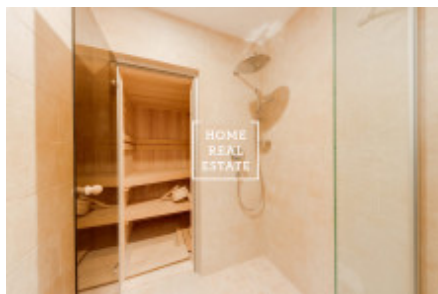

HOME
REAL
ESTATE

Pronájem bytu 3+kk, 140 m² - Na stráži, Praha 8

Společnost «Home Real Estate» nabízí pronajem luxusního mezonetového bytu 3+kk s balkonem, o velikosti 140m², který se nachází v lokalitě Praha 8 - Libeň. Plně zařízený, komfortní byt se nachází ve 3. nadzemním podlaží. Dole Interier bytu tvoří obývací pokoj s kuchyňskou linkou, která je vybavená veškerými spotřebiči a jídelní místo, v relaxační zóně se nachází pohodlná sedačka a TV, koupelna s vanou a sprchovým koutem. Krbová kamna dokáží být zajímavým prvkem v interiéru, spojují výhodu romantického pohledu do ohně. K dispozici klimatizace, po dohodě sauna. Nahore jsou 2 plně vybavené ložnici, jedna z ložnic atypická otevřená, ideálné pro hosty, a otevřený pokoj využívaný jako pracovna. Moderní střešní okna umožňují větrání podkroví a poskytují výhled do okolí. Kvalitní materiály, podlahy jsou parketové. K bytu patří technická místnost s pračkou. Možnost parkování na pozemku areálu. Byt se nachází v krásné lokalitě Praha 8, která je velice klidná. Autobusová zastávka je v pěší vzdálenosti zhruba 2-3 minuty - "Čertův vršek", 5 minut jízdy autobusem od zastávky metra "C" Prosek. Krásný výhled na přilehlou zahradu a na Prahu. Byt není vhodný pro rodinu s malými dětmi a se zvířaty, pronajímatel byt pronajme nejlépe jednomu nájemníku, případně klidnému páru. Celková cena: 25 000,- Kč + poplatky 6000,-Kč + provize RK Pro více informací ohledně této nemovitosti nebo domluvení prohlídky nás kontaktujte nebo vyplňte formulář níže, rádi se Vám budeme věnovat.

ID	34955	Nabídka	Pronájem
Skupina	3+kk	Zařízený	Zařízeno
Lokalita	Na Stráži 2344/42, 180 00 Praha 8- Libeň, Česko	Vlastnictví	Osobní
Užitná plocha	140 m ²	Parkování	Ano
Město	Praha	Okres	Praha 8
Městská část	Libeň	Stav	Realizováno