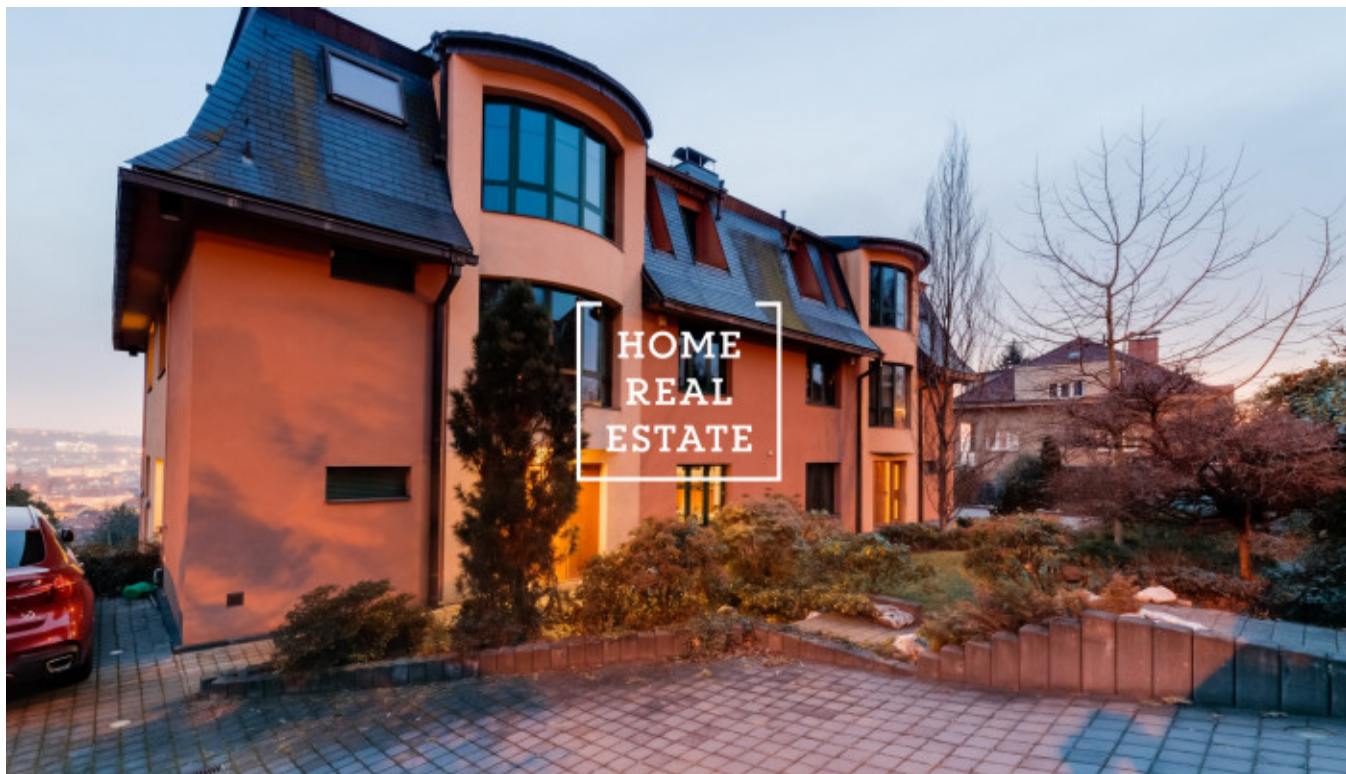

HOME
REAL
ESTATE

Pronájem bytu 3+kk, 140 m² - Na stráži, Praha 8

Společnost «Home Real Estate» nabízí pronajem luxusního mezonetového bytu 3+kk s balkonem, o velikosti 140m², který se nachází v lokalitě Praha 8 - Libeň. Plně zařízený, komfortní byt se nachází ve 3. nadzemním podlaží. Dole Interier bytu tvoří obývací pokoj s kuchyňskou linkou, která je vybavená veškerými spotřebiči a jídelní místo, v relaxační zóně se nachází pohodlná sedačka a TV, koupelna s vanou a sprchovým koutem. Krbová kamna dokáží být zajímavým prvkem v interiéru, spojují výhodu romantického pohledu do ohně. K dispozici klimatizace, po dohodě sauna. Nahore jsou 2 plně vybavené ložnici, jedna z ložnic atypická otevřená, ideálné pro hosty, a otevřený pokoj využívaný jako pracovna. Moderní střešní okna umožňují větrání podkroví a poskytují výhled do okolí. Kvalitní materiály, podlahy jsou parketové. K bytu patří technická místnost s pračkou. Možnost parkování na pozemku areálu. Byt se nachází v krásné lokalitě Praha 8, která je velice klidná. Autobusová zastávka je v pěší vzdálenosti zhruba 2-3 minuty - "Čertův vršek", 5 minut jízdy autobusem od zastávky metra "C" Prosek. Krásný výhled na přilehlou zahradu a na Prahu. Byt není vhodný pro rodinu s malými dětmi a se zvířaty, pronajímatel byt pronajme nejlépe jednomu nájemníku, případně klidnému páru. Celková cena: 25 000,- Kč + poplatky 6000,-Kč + provize RK Pro více informací ohledně této nemovitosti nebo domluvení prohlídky nás kontaktujte nebo vyplňte formulář níže, rádi se Vám budeme věnovat.

ID	34955	Nabídka	Pronájem
Skupina	3+kk	Zařízený	Zařízeno
Lokalita	Na Stráži 2344/42, 180 00 Praha 8- Libeň, Česko	Vlastnictví	Osobní
Užitná plocha	140 m ²	Parkování	Ano
Město	Praha	Okres	Praha 8
Městská část	Libeň	Stav	Realizováno