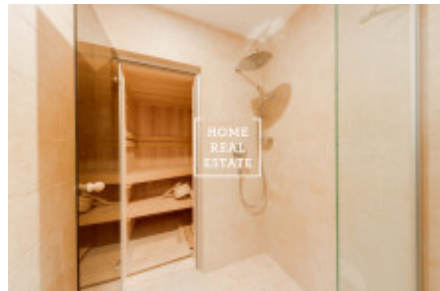

HOME
REAL
ESTATE

Pronájem bytu 3+kk, 140 m² - Na stráži, Praha 8

Společnost «Home Real Estate» nabízí pronajem luxusního mezonetového bytu 3+kk s balkonem, o velikosti 140m², který se nachází v lokalitě Praha 8 - Libeň. Plně zařízený, komfortní byt se nachází ve 3. nadzemním podlaží. Dole Interier bytu tvoří obývací pokoj s kuchyňskou linkou, která je vybavená veškerými spotřebiči a jídelní místo, v relaxační zóně se nachází pohodlná sedačka a TV, koupelna s vanou a sprchovým koutem. Krbová kamna dokáží být zajímavým prvkem v interiéru, spojují výhodu romantického pohledu do ohně. K dispozici klimatizace, po dohodě sauna. Nahore jsou 2 plně vybavené ložnici, jedna z ložnic atypická otevřená, ideálné pro hosty, a otevřený pokoj využívaný jako pracovna. Moderní střešní okna umožňují větrání podkroví a poskytují výhled do okolí. Kvalitní materiály, podlahy jsou parketové. K bytu patří technická místnost s pračkou. Možnost parkování na pozemku areálu. Byt se nachází v krásné lokalitě Praha 8, která je velice klidná. Autobusová zastávka je v pěší vzdálenosti zhruba 2-3 minuty - "Čertův vršek", 5 minut jízdy autobusem od zastávky metra "C" Prosek. Krásný výhled na přilehlou zahradu a na Prahu. Byt není vhodný pro rodinu s malými dětmi a se zvířaty, pronajímatel byt pronajme nejlépe jednomu nájemníku, případně klidnému páru. Celková cena: 25 000,- Kč + poplatky 6000,-Kč + provize RK Pro více informací ohledně této nemovitosti nebo domluvení prohlídky nás kontaktujte nebo vyplňte formulář níže, rádi se Vám budeme věnovat.