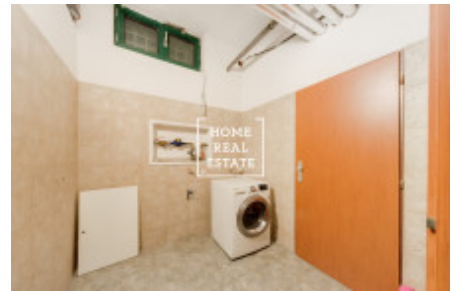

## Pronájem bytu 3+kk, 140 m<sup>2</sup> - Na stráži, Praha 8

Společnost «Home Real Estate» nabízí pronajem luxusního mezonetového bytu 3+kk s balkonem, o velikosti 140m<sup>2</sup>, který se nachází v lokalitě Praha 8 - Libeň. Plně zařízený, komfortní byt se nachází ve 3. nadzemním podlaží. Dole Interier bytu tvoří obývací pokoj s kuchyňskou linkou, která je vybavená veškerými spotřebiči a jídelní místo, v relaxační zóně se nachází pohodlná sedačka a TV, koupelna s vanou a sprchovým koutem. Krbová kamna dokáží být zajímavým prvkem v interiéru, spojují výhodu romantického pohledu do ohně. K dispozici klimatizace, po dohodě sauna. Nahore jsou 2 plně vybavené ložnici, jedna z ložnic atypická otevřená, ideálné pro hosty, a otevřený pokoj využívaný jako pracovna. Moderní střešní okna umožňují větrání podkroví a poskytují výhled do okolí. Kvalitní materiály, podlahy jsou parketové. K bytu patří technická místnost s pračkou. Možnost parkování na pozemku areálu. Byt se nachází v krásné lokalitě Praha 8, která je velice klidná. Autobusová zastávka je v pěší vzdálenosti zhruba 2-3 minuty - "Čertův vršek", 5 minut jízdy autobusem od zastávky metra "C" Prosek. Krásný výhled na přilehlou zahradu a na Prahu. Byt není vhodný pro rodinu s malými dětmi a se zvířaty, pronajímatel byt pronajme nejlépe jednomu nájemníku, případně klidnému páru. Celková cena: 25 000,- Kč + poplatky 6000,-Kč + provize RK Pro více informací ohledně této nemovitosti nebo domluvení prohlídky nás kontaktujte nebo vyplňte formulář níže, rádi se Vám budeme věnovat.