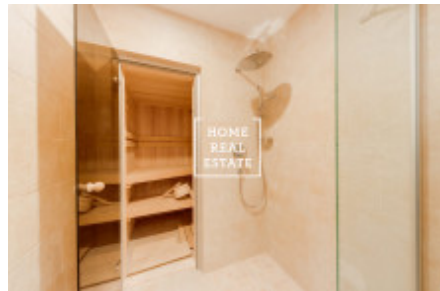

## Pronájem bytu 3+kk, 140 m<sup>2</sup> - Na stráži, Praha 8

Společnost «Home Real Estate» nabízí pronajem luxusního mezonetového bytu 3+kk s balkonem, o velikosti 140m<sup>2</sup>, který se nachází v lokalitě Praha 8 - Libeň. Plně zařízený, komfortní byt se nachází ve 3. nadzemním podlaží. Dole Interier bytu tvoří obývací pokoj s kuchyňskou linkou, která je vybavená veškerými spotřebiči a jídelní místo, v relaxační zóně se nachází pohodlná sedačka a TV, koupelna s vanou a sprchovým koutem. Krbová kamna dokáží být zajímavým prvkem v interiéru, spojují výhodu romantického pohledu do ohně. K dispozici klimatizace, po dohodě sauna. Nahore jsou 2 plně vybavené ložnici, jedna z ložnic atypická otevřená, ideálné pro hosty, a otevřený pokoj využívaný jako pracovna. Moderní střešní okna umožňují větrání podkroví a poskytují výhled do okolí. Kvalitní materiály, podlahy jsou parketové. K bytu patří technická místnost s pračkou. Možnost parkování na pozemku areálu. Byt se nachází v krásné lokalitě Praha 8, která je velice klidná. Autobusová zastávka je v pěší vzdálenosti zhruba 2-3 minuty - "Čertův vršek", 5 minut jízdy autobusem od zastávky metra "C" Prosek. Krásný výhled na přilehlou zahradu a na Prahu. Byt není vhodný pro rodinu s malými dětmi a se zvířaty, pronajímatel byt pronajme nejlépe jednomu nájemníku, případně klidnému páru. Celková cena: 25 000,- Kč + poplatky 6000,-Kč + provize RK Pro více informací ohledně této nemovitosti nebo domluvení prohlídky nás kontaktujte nebo vyplňte formulář níže, rádi se Vám budeme věnovat.