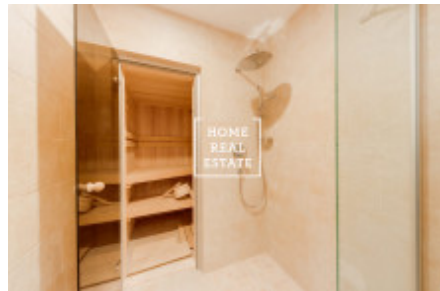

## Pronájem bytu 3+kk, 140 m<sup>2</sup> - Na stráži, Praha 8

ID	<a href="#">34955</a>
Nabídka	Pronájem
Skupina	3+kk
Zařízený	Zařízeno
Lokalita	Na Stráži 2344/42, 180 00 Praha 8-Libeň, Česko
Vlastnictví	Osobní
Užitná plocha	140 m <sup>2</sup>
Parkování	Ano
Město	<a href="#">Praha</a>
Okres	<a href="#">Praha 8</a>
Městská část	<a href="#">Libeň</a>