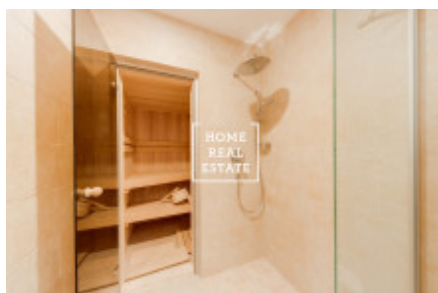

## Pronájem bytu 3+kk, 140 m<sup>2</sup> - Na stráži, Praha 8

Společnost «Home Real Estate» nabízí pronajem luxusního mezonetového bytu 3+kk s balkonem, o velikosti 140m<sup>2</sup>, který se nachází v lokalitě Praha 8 - Libeň. Plně zařízený, komfortní byt se nachází ve 3. nadzemním podlaží. Dole Interier bytu tvoří obývací pokoj s kuchyňskou linkou, která je vybavená veškerými spotřebiči a jídelní místo, v relaxační zóně se nachází pohodlná sedačka a TV, koupelna s vanou a sprchovým koutem. Krbová kamna dokáží být zajímavým prvkem v interiéru, spojují výhodu romantického pohledu do ohně. K dispozici klimatizace, po dohodě sauna. Nahore jsou 2 plně vybavené ložnici, jedna z ložnic atypická otevřená, ideálné pro hosty, a otevřený pokoj využívaný jako pracovna. Moderní střešní okna umožňují větrání podkroví a poskytují výhled do okolí. Kvalitní materiály, podlahy jsou parketové. K bytu patří technická místnost s pračkou. Možnost parkování na pozemku areálu. Byt se nachází v krásné lokalitě Praha 8, která je velice klidná. Autobusová zastávka je v pěší vzdálenosti zhruba 2-3 minuty - "Čertův vršek", 5 minut jízdy autobusem od zastávky metra "C" Prosek. Krásný výhled na přilehlou zahradu a na Prahu. Byt není vhodný pro rodinu s malými dětmi a se zvířaty, pronajímatel byt pronajme nejlépe jednomu nájemníku, případně klidnému páru. Celková cena: 25 000,- Kč + poplatky 6000,-Kč + provize RK Pro více informací ohledně této nemovitosti nebo domluvení prohlídky nás kontaktujte nebo vyplňte formulář níže, rádi se Vám budeme věnovat.