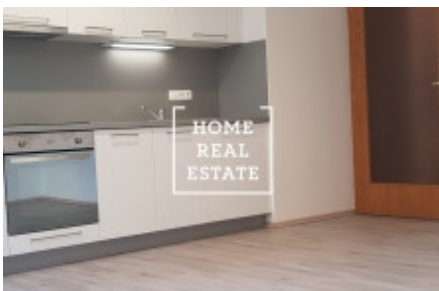

# Pronájem bytu 1+kk, 33 m2 - V Zeleném údolí

Společnost «Home Real Estate» nabízí zcela nově moderně zrekonstruovaný byt 1+KK 33 m<sup>2</sup>, 1. NP, orientace na J.

Moderní kompletně vybavená kuchyňská linka na míru se sklokeramickou varnou deskou, vestavnou troubou, vestavnou plně integrovanou myčkou na nádobí, vestavnou lednicí, digestoří a mikrovlnnou troubou. Přípojka na pračku. V prostorné chodbě navíc velké množství úložných prostor: tři vysoké skříně, 4 závěsné skříňky a botník, předsíňová stěna se zrcadlem. Vysoce kvalitní provedení koupelny s krásnou sprchou, umyvadlem, koupelnovou skříňkou, závěsným WC a velkým zrcadlem.

Do bytu je možné v případě zájmu dodat ve stejném designu pracovní stůl s pojízdným boxem, police a kvalitní vysoké kancelářské křeslo.

V bytě je navíc nainstalována vlastní klimatizační jednotka. □Přípojka na telefon/internet/TV.