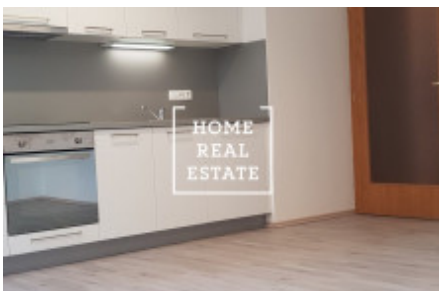

Pronájem bytu 1+kk, 33 m2 - V Zeleném údolí

Společnost «Home Real Estate» nabízí zcela nově moderně zrekonstruovaný byt 1+KK 33 m², 1. NP, orientace na J.

Moderní kompletně vybavená kuchyňská linka na míru se sklokeramickou varnou deskou, vestavnou troubou, vestavnou plně integrovanou myčkou na nádobí, vestavnou lednicí, digestoří a mikrovlnnou troubou. Přípojka na pračku. V prostorné chodbě navíc velké množství úložných prostor: tři vysoké skříně, 4 závěsné skříňky a botník, předsíňová stěna se zrcadlem. Vysoce kvalitní provedení koupelny s krásnou sprchou, umyvadlem, koupelnovou skříňkou, závěsným WC a velkým zrcadlem.

Do bytu je možné v případě zájmu dodat ve stejném designu pracovní stůl s pojízdným boxem, police a kvalitní vysoké kancelářské křeslo.

V bytě je navíc nainstalována vlastní klimatizační jednotka. □Přípojka na telefon/internet/TV.