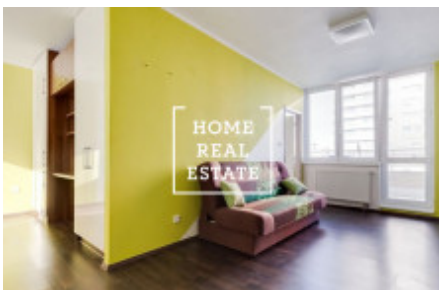

HOME
REAL
ESTATE

Pronájem bytu 2+kk, 58 m² - Petržilkova

ID	34893
Nabídka	Pronájem
Skupina	2+kk
Zařízený	Zařízeno
Vlastnictví	Osobní
Užitná plocha	58 m ²
Parkování	Ano
Město	Praha
Městská část	Stodůlky