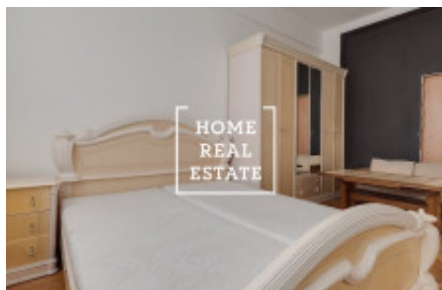

HOME
REAL
ESTATE

Pronájem bytu 2+1, 50 m2 - Jičínská, Praha 2

ID	34884
Nabídka	Pronájem
Skupina	2+1
Vlastnictví	Osobní
Užitná plocha	50 m ²
Město	Praha
Okres	Praha 2
Městská část	Vinohrady