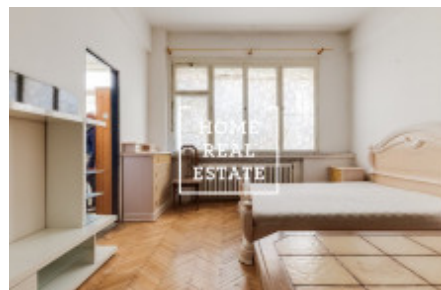

HOME
REAL
ESTATE

Pronájem bytu 2+1, 50 m2 - Jičínská, Praha 2

ID	34884
Nabídka	Pronájem
Skupina	2+1
Vlastnictví	Osobní
Užitná plocha	50 m ²
Město	Praha
Okres	Praha 2
Městská část	Vinohrady