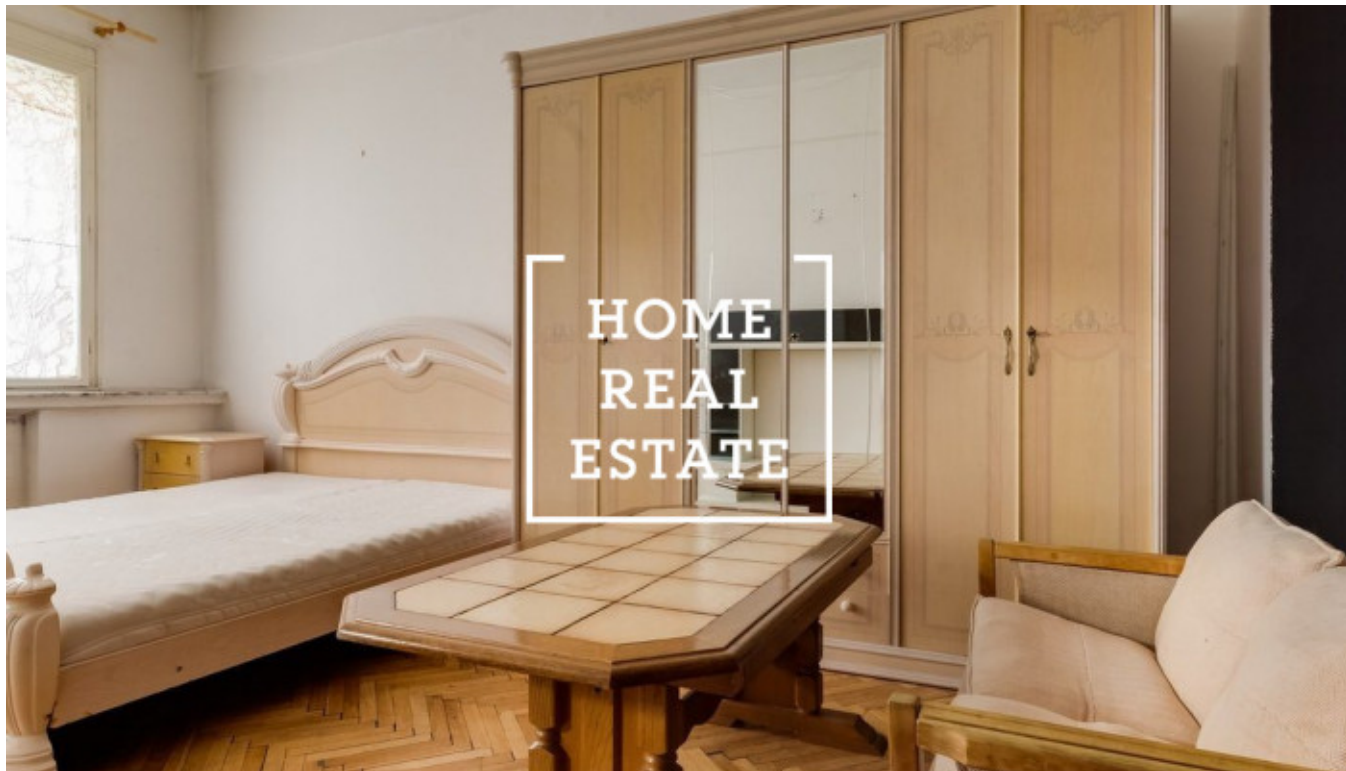

HOME
REAL
ESTATE

Pronájem bytu 2+1, 50 m2 - Jičínská, Praha 2

ID	34884
Nabídka	Pronájem
Skupina	2+1
Vlastnictví	Osobní
Užitná plocha	50 m ²
Město	Praha
Okres	Praha 2
Městská část	Vinohrady