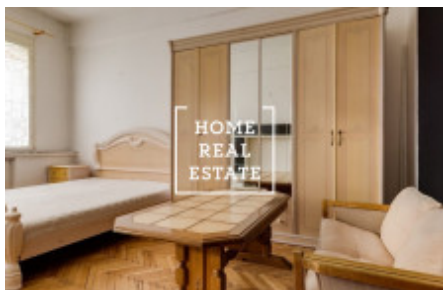

HOME
REAL
ESTATE

Pronájem bytu 2+1, 50 m2 - Jičínská, Praha 2

ID	34884
Nabídka	Pronájem
Skupina	2+1
Vlastnictví	Osobní
Užitná plocha	50 m ²
Město	Praha
Okres	Praha 2
Městská část	Vinohrady