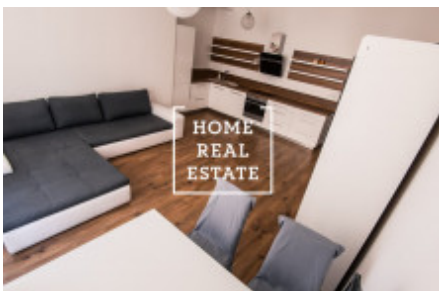

HOME
REAL
ESTATE

Pronájem bytu 1+kk, 34 m² - Korunní, Praha 2

ID	34877
Nabídka	Pronájem
Skupina	1+kk
Vlastnictví	Osobní
Užitná plocha	34 m ²
Město	Praha
Okres	Praha 2
Městská část	Vinohrady