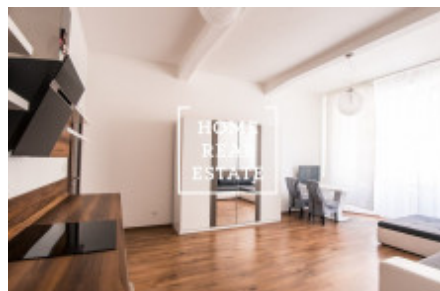

HOME
REAL
ESTATE

Pronájem bytu 1+kk, 34 m² - Korunní, Praha 2

ID	34877
Nabídka	Pronájem
Skupina	1+kk
Vlastnictví	Osobní
Užitná plocha	34 m ²
Město	Praha
Okres	Praha 2
Městská část	Vinohrady