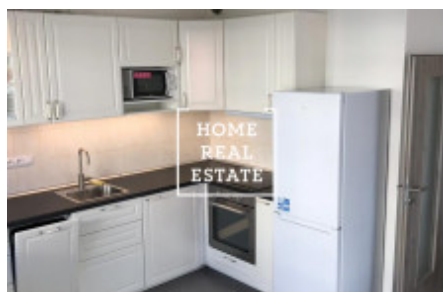

## Pronájem bytu 2+kk, 60 m<sup>2</sup> - Sazovická

«Home Real Estate» nabízí k pronájmu 2+kk s balkonem o velikosti 60 m<sup>2</sup>, který se nachází v rychle rozvíjející lokalitě Praha - Zličín

Stylový a plně zařízený byt se nachází ve 2. nadzemním podlaží novostavby. Byt je kompletně zařízený novým nábytkem, v předsíni jsou vestavěné skříně. Obývací část je slunný pokoj s místem pro relaxaci a kuchyně je vybavena lednicí s mrazákem, myčkou nádobí, varnou deskou s elektrickou troubou a mikrovlnou troubou. V ložnici je postel, skřín a noční stolky. V bytě se nachází koupelna s WC, vybavená pračkou v kombinaci se sušičkou. V bytě je šatna a k bytu náleží parkovací stání.