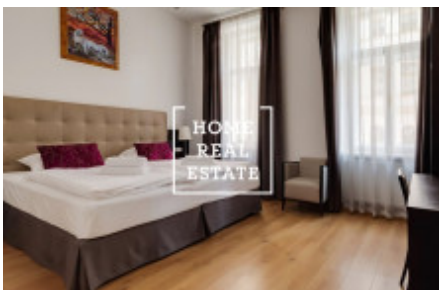

## Pronájem bytu 2+1, 73 m2 - Resslerova

ID	<a href="#">34829</a>
Nabídka	Pronájem
Skupina	2+1
Zařízený	Zařízeno
Lokalita	Resslova 3/1774 Nové Město Praha
Vlastnictví	Osobní
Užitná plocha	73 m <sup>2</sup>
Město	<a href="#">Praha</a>
Městská část	<a href="#">Nové Město</a>