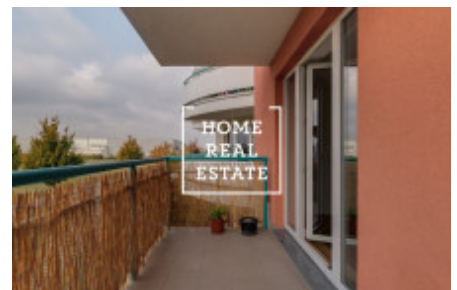

HOME
REAL
ESTATE

Pronájem bytu 1+kk, 50 m2 - Tupolevova

"Home Real Estate" exkluzivně nabízí k pronajmu byt 1+kk o velikosti 50,47 m² + balkon 9,17 m² na Praze 9 - Letňany v projektu "Rezidence Tupolevova II".

Částečně zařízený byt se nachází ve 2. nadzemním podlaží sedmipatrové novostavby.

Byt je velmi prostorný a zajímavé dispozičně řešen. Obývací pokoj je z kuchyňskou linkou a vstupem do balkonu.

Koupelna s vanou, umyvadlem a WC.