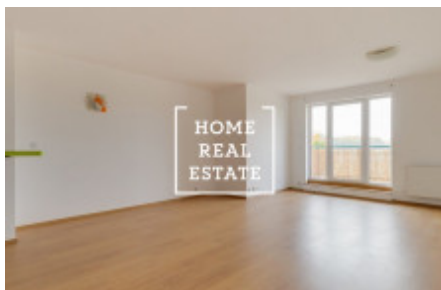

HOME
REAL
ESTATE

Pronájem bytu 1+kk, 50 m2 - Tupolevova

"Home Real Estate" exkluzivně nabízí k pronajmu byt 1+kk o velikosti 50,47 m² + balkon 9,17 m² na Praze 9 - Letňany v projektu "Rezidence Tupolevova II".

Částečně zařízený byt se nachází ve 2. nadzemním podlaží sedmipatrové novostavby.

Byt je velmi prostorný a zajímavé dispozičně řešen. Obývací pokoj je z kuchyňskou linkou a vstupem do balkonu.

Koupelna s vanou, umyvadlem a WC.