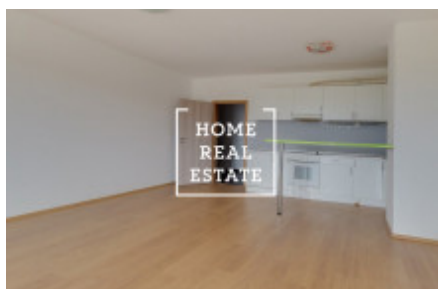

## Pronájem bytu 1+kk, 50 m<sup>2</sup> - Tupolevova

ID  
Nabídka  
Skupina  
Vlastnictví  
Užitná plocha  
Město  
Městská část

[34820](#)  
Pronájem  
1+kk  
Osobní  
50 m<sup>2</sup>  
[Praha](#)  
[Letňany](#)