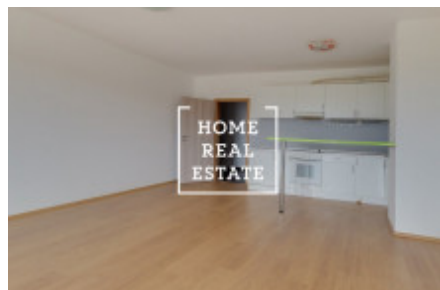

HOME
REAL
ESTATE

Pronájem bytu 1+kk, 50 m2 - Tupolevova