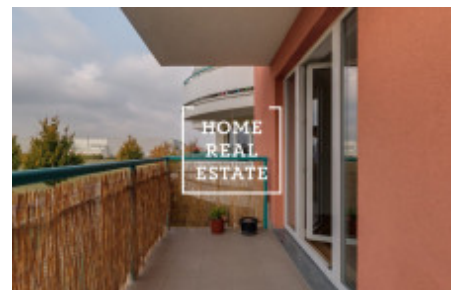

HOME
REAL
ESTATE

Pronájem bytu 1+kk, 50 m2 - Tupolevova

"Home Real Estate" exkluzivně nabízí k pronajmu byt 1+kk o velikosti 50,47 m² + balkon 9,17 m² na Praze 9 - Letňany v projektu "Rezidence Tupolevova II".

Částečně zařízený byt se nachází ve 2. nadzemním podlaží sedmipatrové novostavby.

Byt je velmi prostorný a zajímavé dispozičně řešen. Obývací pokoj je z kuchyňskou linkou a vstupem do balkonu.

Koupelna s vanou, umyvadlem a WC.

V blízkosti leží aqua centrum, zimní stadion, výstaviště, fitness, ale také například škola, školka a poliklinika. Zároveň lokalita nabízí množství zeleně, která poskytuje obyvatelům dostatečný prostor pro relaxaci a aktivní trávení volného času.