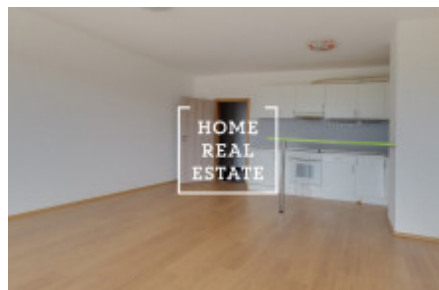

HOME
REAL
ESTATE

Pronájem bytu 1+kk, 50 m2 - Tupolevova