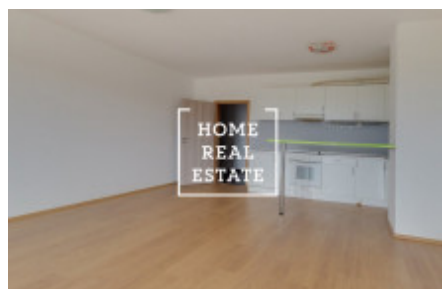

HOME
REAL
ESTATE

Pronájem bytu 1+kk, 50 m2 - Tupolevova