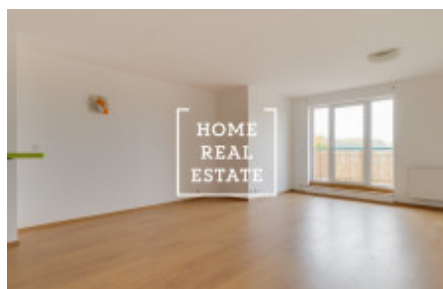

HOME
REAL
ESTATE

Pronájem bytu 1+kk, 50 m2 - Tupolevova

"Home Real Estate" exkluzivně nabízí k pronajmu byt 1+kk o velikosti 50,47 m² + balkon 9,17 m² na Praze 9 - Letňany v projektu "Rezidence Tupolevova II".

Částečně zařízený byt se nachází ve 2. nadzemním podlaží sedmipatrové novostavby.

Byt je velmi prostorný a zajímavé dispozičně řešen. Obývací pokoj je z kuchyňskou linkou a vstupem do balkonu.

Koupelna s vanou, umyvadlem a WC.