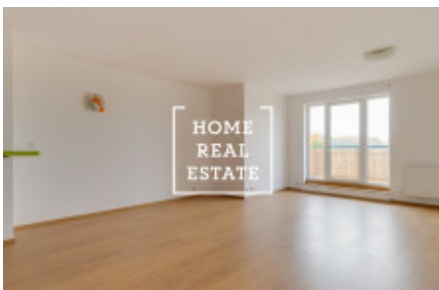

HOME
REAL
ESTATE

Pronájem bytu 1+kk, 50 m2 - Tupolevova

"Home Real Estate" exkluzivně nabízí k pronajmu byt 1+kk o velikosti 50,47 m² + balkon 9,17 m² na Praze 9 - Letňany v projektu "Rezidence Tupolevova II".

Částečně zařízený byt se nachází ve 2. nadzemním podlaží sedmipatrové novostavby.

Byt je velmi prostorný a zajímavé dispozičně řešen. Obývací pokoj je z kuchyňskou linkou a vstupem do balkonu.

Koupelna s vanou, umyvadlem a WC.