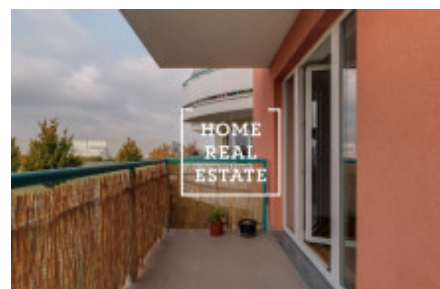

HOME
REAL
ESTATE

Pronájem bytu 1+kk, 50 m2 - Tupolevova

"Home Real Estate" exkluzivně nabízí k pronajmu byt 1+kk o velikosti 50,47 m² + balkon 9,17 m² na Praze 9 - Letňany v projektu "Rezidence Tupolevova II".

Částečně zařízený byt se nachází ve 2. nadzemním podlaží sedmipatrové novostavby.

Byt je velmi prostorný a zajímavé dispozičně řešen. Obývací pokoj je z kuchyňskou linkou a vstupem do balkonu.

Koupelna s vanou, umyvadlem a WC.

V blízkosti leží aqua centrum, zimní stadion, výstaviště, fitness, ale také například škola, školka a poliklinika. Zároveň lokalita nabízí množství zeleně, která poskytuje obyvatelům dostatečný prostor pro relaxaci a aktivní trávení volného času.