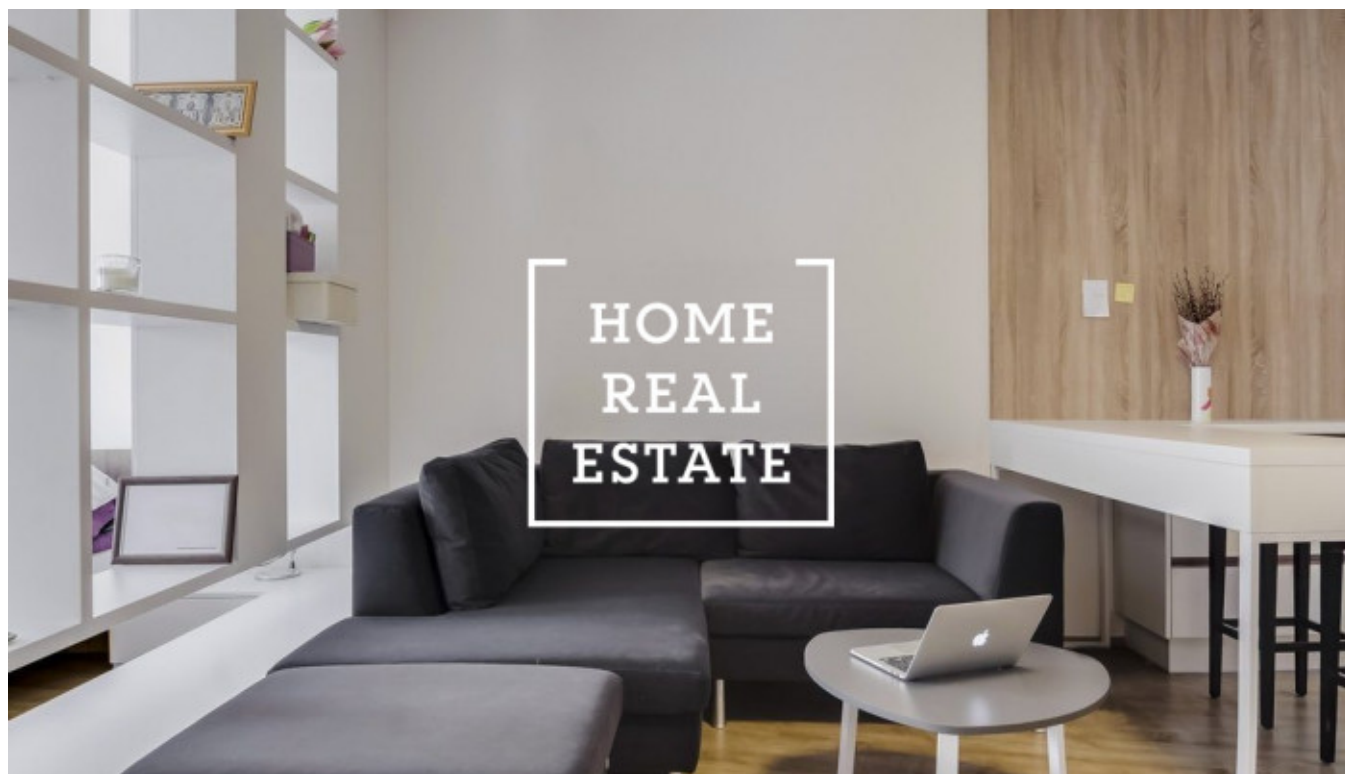

HOME
REAL
ESTATE

Pronájem bytu 1+kk, 48 m² - Donská, Praha 10

ID	34805
Nabídka	Pronájem
Skupina	1+kk
Zařízený	Zařízeno
Vlastnictví	Osobní
Užitná plocha	48 m ²
Parkování	Ano
Město	Praha
Okres	Praha 10
Městská část	Vršovice