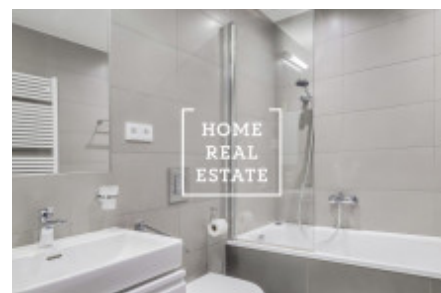

HOME
REAL
ESTATE

Pronájem bytu 1+kk, 48 m² - Donská, Praha 10

ID	34805
Nabídka	Pronájem
Skupina	1+kk
Zařízený	Zařízeno
Vlastnictví	Osobní
Užitná plocha	48 m ²
Parkování	Ano
Město	Praha
Okres	Praha 10
Městská část	Vršovice