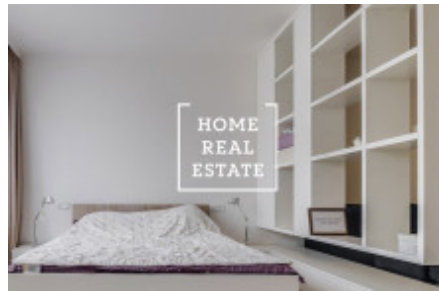

HOME
REAL
ESTATE

Pronájem bytu 1+kk, 48 m² - Donská, Praha 10

«Home Real Estate» exkluzivně nabízí k pronájmu luxusní bytovou jednotku 1+kk o velikosti 48 m², která se nachází v Rezidenci Donská ve vyhledávané lokalitě Praha 10- Vršovice