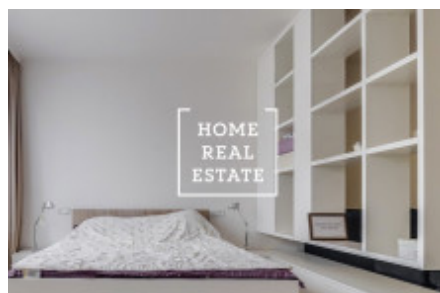

HOME
REAL
ESTATE

Pronájem bytu 1+kk, 48 m² - Donská, Praha 10

ID	34805
Nabídka	Pronájem
Skupina	1+kk
Zařízený	Zařízeno
Vlastnictví	Osobní
Užitná plocha	48 m ²
Parkování	Ano
Město	Praha
Okres	Praha 10
Městská část	Vršovice