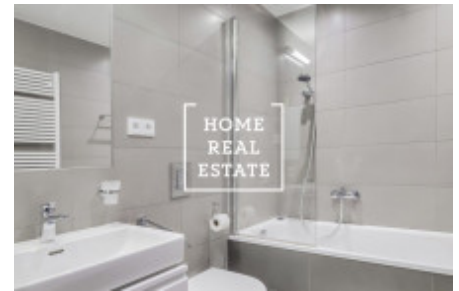

HOME
REAL
ESTATE

Pronájem bytu 1+kk, 48 m² - Donská, Praha 10