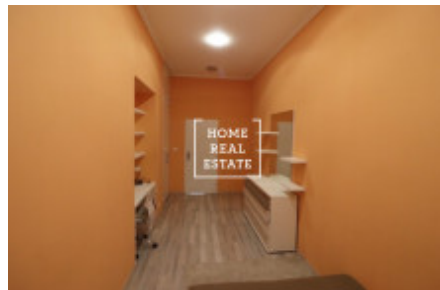

HOME
REAL
ESTATE

Pronájem bytu 2+1, 55 m² - Lípová, Praha 2

ID	34796
Nabídka	Pronájem
Skupina	2+1
Zařízený	Zařízeno
Lokalita	Lípová 20, Nové Město, Česko
Vlastnictví	Osobní
Užitná plocha	55 m ²
Město	Praha
Okres	Praha 2
Městská část	Nové Město