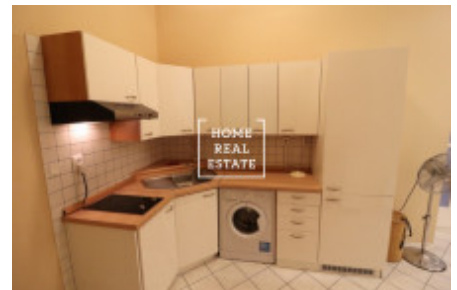

HOME
REAL
ESTATE

Pronájem bytu 2+1, 55 m² - Lípová, Praha 2

ID	34796
Nabídka	Pronájem
Skupina	2+1
Zařízený	Zařízeno
Lokalita	Lípová 20, Nové Město, Česko
Vlastnictví	Osobní
Užitná plocha	55 m ²
Město	Praha
Okres	Praha 2
Městská část	Nové Město