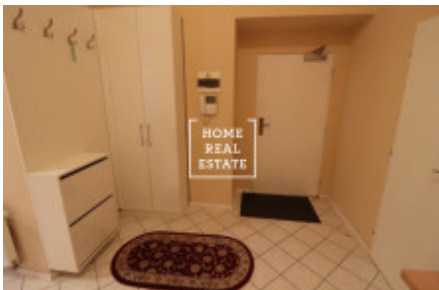

HOME
REAL
ESTATE

Pronájem bytu 2+1, 55 m² - Lípová, Praha 2

K pronajmu krásný, plně zařízený byt 2+1, 55 m², patro 2, výtah, cihla
Jen p pár minut od stanice tram Štěpánská, metro I.P.Pavlova 4 min pěšky
Byt prošel kompletní rekonstrukcí, ma plně zařízenou kuchyňskou linku
Obývací pokoj, s prostornou ložnici, toaletu s sprchovou kabinou a pračkou.
K dispozici od 31.01.2019. Nájem 23000kč, poplatky 3500kč, převod elektřiny (500kč), bez zvíře.

ID	34796	Nabídka	Pronájem
Skupina	2+1	Zařízený	Zařízeno
Lokalita	Lípová 20, Nové Město, Česko	Vlastnictví	Osobní
Užitná plocha	55 m ²	Město	Praha
Okres	Praha 2	Městská část	Nové Město
Stav	Realizováno		