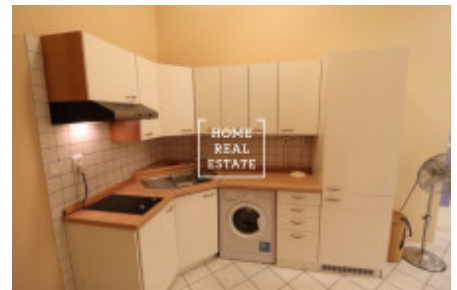

HOME
REAL
ESTATE

Pronájem bytu 2+1, 55 m² - Lípová, Praha 2

K pronajmu krásný, plně zařízený byt 2+1, 55 m², patro 2, výtah, cihla
Jen p pár minut od stanice tram Štěpánská, metro I.P.Pavlova 4 min pěšky
Byt prošel kompletní rekonstrukcí, ma plně zařízenou kuchyňskou linku
Obývací pokoj, s prostornou ložnici, toaletu s sprchovou kabinou a pračkou.
K dispozici od 31.01.2019. Nájem 23000kč, poplatky 3500kč, převod elektřiny (500kč), bez zvíře.

ID	34796	Nabídka	Pronájem
Skupina	2+1	Zařízený	Zařízeno
Lokalita	Lípová 20, Nové Město, Česko	Vlastnictví	Osobní
Užitná plocha	55 m ²	Město	Praha
Okres	Praha 2	Městská část	Nové Město
Stav	Realizováno		