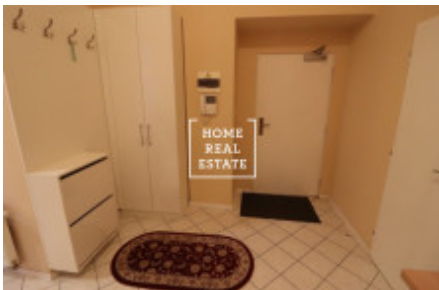

HOME
REAL
ESTATE

Pronájem bytu 2+1, 55 m² - Lípová, Praha 2

ID	34796
Nabídka	Pronájem
Skupina	2+1
Zařízený	Zařízeno
Lokalita	Lípová 20, Nové Město, Česko
Vlastnictví	Osobní
Užitná plocha	55 m ²
Město	Praha
Okres	Praha 2
Městská část	Nové Město