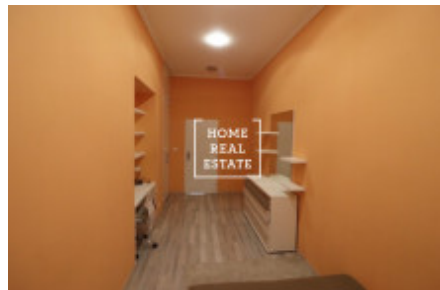

## Pronájem bytu 2+1, 55 m<sup>2</sup> - Lípová, Praha 2

HOME  
REAL  
ESTATE

HOME  
REAL  
ESTATE

HOME  
REAL  
ESTATE

HOME  
REAL  
ESTATE

K pronajmu krásný, plně zařízený byt 2+1, 55 m<sup>2</sup>, patro 2, výtah, cihla  
Jen p pár minut od stanice tram Štěpánská, metro I.P.Pavlova 4 min pěšky  
Byt prošel kompletní rekonstrukcí, ma plně zařízenou kuchyňskou linku  
Obývací pokoj, s prostornou ložnici, toaletu s sprchovou kabinou a pračkou.  
K dispozici od 31.01.2019. Nájem 23000kč, poplatky 3500kč, převod elektřiny (500kč), bez zvíře.

ID	<a href="#">34796</a>	Nabídka	Pronájem
Skupina	2+1	Zařízený	Zařízeno
Lokalita	Lípová 20, Nové Město, Česko	Vlastnictví	Osobní
Užitná plocha	55 m <sup>2</sup>	Město	<a href="#">Praha</a>
Okres	<a href="#">Praha 2</a>	Městská část	<a href="#">Nové Město</a>
Stav	Realizováno		