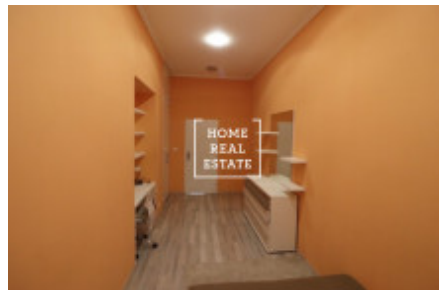

HOME
REAL
ESTATE

Pronájem bytu 2+1, 55 m² - Lípová, Praha 2

K pronajmu krásný, plně zařízený byt 2+1, 55 m², patro 2, výtah, cihla
Jen p pár minut od stanice tram Štěpánská, metro I.P.Pavlova 4 min pěšky
Byt prošel kompletní rekonstrukcí, ma plně zařízenou kuchyňskou linku
Obývací pokoj, s prostornou ložnici, toaletu s sprchovou kabinou a pračkou.
K dispozici od 31.01.2019. Nájem 23000kč, poplatky 3500kč, převod elektřiny (500kč), bez zvíře.

ID	34796	Nabídka	Pronájem
Skupina	2+1	Zařízený	Zařízeno
Lokalita	Lípová 20, Nové Město, Česko	Vlastnictví	Osobní
Užitná plocha	55 m ²	Město	Praha
Okres	Praha 2	Městská část	Nové Město
Stav	Realizováno		