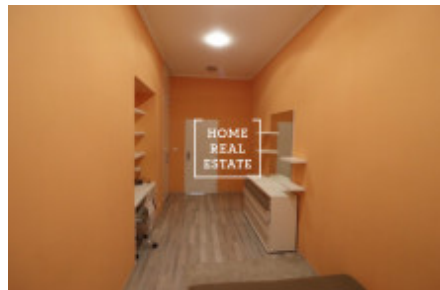

HOME
REAL
ESTATE

Pronájem bytu 2+1, 55 m² - Lípová, Praha 2

K pronajmu krásný, plně zařízený byt 2+1, 55 m², patro 2, výtah, cihla
Jen p pár minut od stanice tram Štěpánská, metro I.P.Pavlova 4 min pěšky
Byt prošel kompletní rekonstrukcí, ma plně zařízenou kuchyňskou linku
Obývací pokoj, s prostornou ložnici, toaletu s sprchovou kabinou a pračkou.
K dispozici od 31.01.2019. Nájem 23000kč, poplatky 3500kč, převod elektřiny (500kč), bez zvíře.

ID	34796	Nabídka	Pronájem
Skupina	2+1	Zařízený	Zařízeno
Lokalita	Lípová 20, Nové Město, Česko	Vlastnictví	Osobní
Užitná plocha	55 m ²	Město	Praha
Okres	Praha 2	Městská část	Nové Město
Stav	Realizováno		