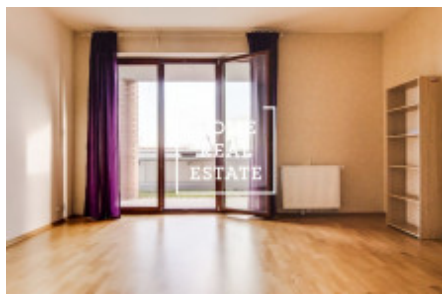

HOME
REAL
ESTATE

Pronájem bytu 2+kk, 57 m² - Sokolovská, Praha 3

Společnost "Home Real Estate" nabízí k pronájmu byt 2+kk o velikosti 57 m², která se nachází ve vyhledávané lokalitě Praha 8 - Karlín v rezidenci Karolín Plaza .

V bytě jsou použity kvalitní materiály: dřevěné parkety, francouzské okna a minimalistické bezfalcové dveře.

V okolí veškerá občanská vybavenost: obchody, restauraci, ZŠ a SŠ, banky, pošta, supermarket "Lidl" je hned u domu.