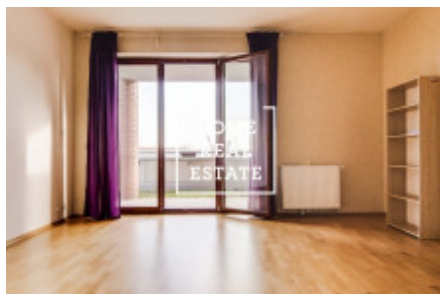

HOME
REAL
ESTATE

Pronájem bytu 2+kk, 57 m² - Sokolovská, Praha 3

Společnost "Home Real Estate" nabízí k pronájmu byt 2+kk o velikosti 57 m², která se nachází ve vyhledávané lokalitě Praha 8 - Karlín v rezidenci Karolín Plaza .

V bytě jsou použity kvalitní materiály: dřevěné parkety, francouzské okna a minimalistické bezfalcové dveře.

V okolí veškerá občanská vybavenost: obchody, restauraci, ZŠ a SŠ, banky, pošta, supermarket "Lidl" je hned u domu.