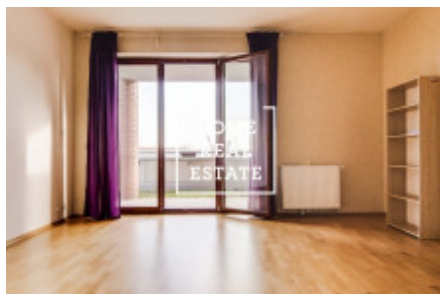

HOME
REAL
ESTATE

Pronájem bytu 2+kk, 57 m² - Sokolovská, Praha 3