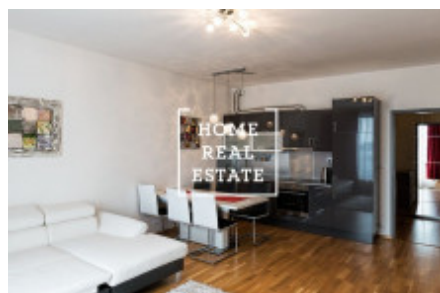

## Pronájem bytu 1+kk, 35 m<sup>2</sup> - Nekvasilova, Praha 3

ID  
Nabídka  
Skupina  
Zařízený  
Vlastnictví  
Užitná plocha  
Parkování  
Město  
Okres  
Městská část

[34758](#)  
Pronájem  
1+kk  
Zařízeno  
Osobní  
35 m<sup>2</sup>  
Ano  
[Praha](#)  
[Praha 3](#)  
[Karlín](#)