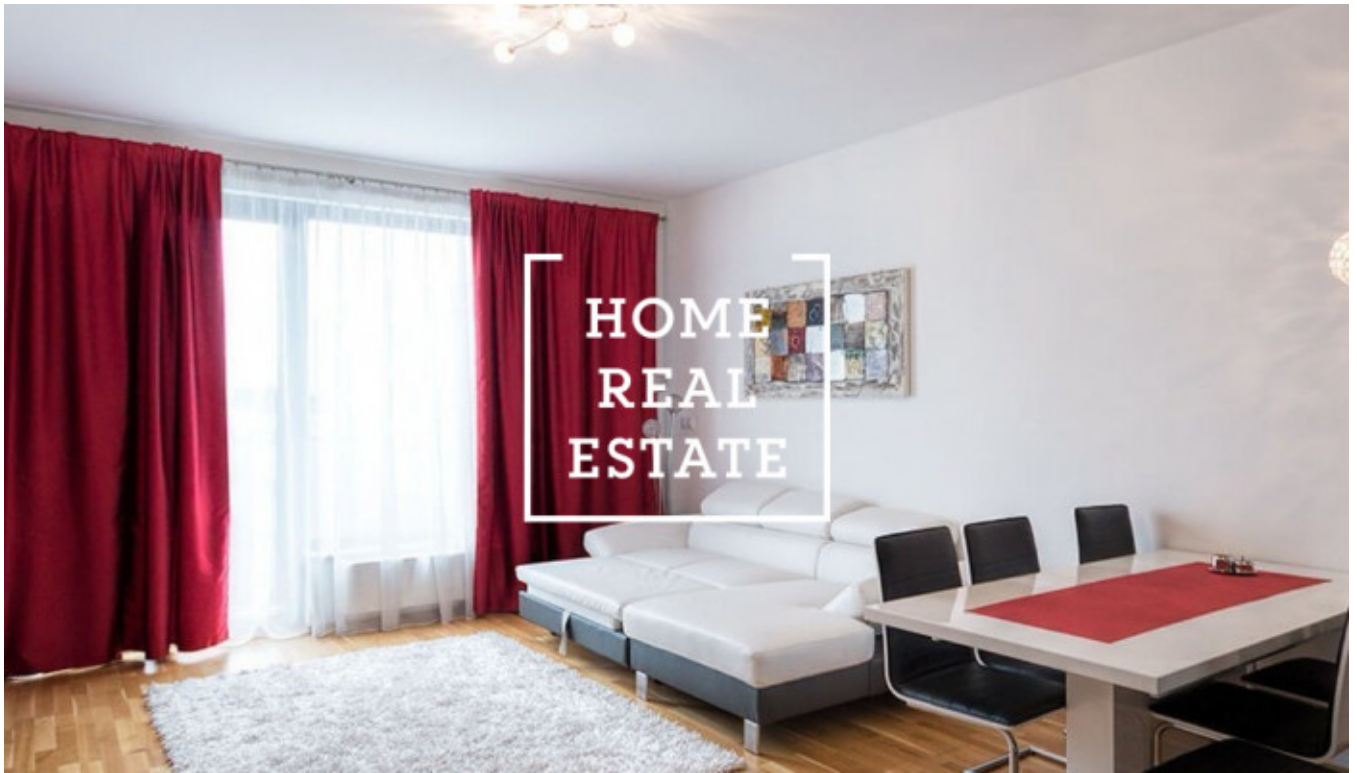

# Pronájem bytu 1+kk, 35 m<sup>2</sup> - Nekvasilova, Praha 3

«Home Real Estate» pomáhá mi najít nového nájemce. Jsem byt o dispozici 1kk s balkonem o velikosti 4m<sup>2</sup> a nacházím se v klidné lokalitě Praha 8 - Karlín. Velice se mi tu líbí a doufám, že budoucímu nájemníkovi bude taky. ☐☐

Jsem stylově zařízený byt. Pán majitel se postaral o to, abych byl kompletně vybavený nábytkem a veškerými spotřebiči, které jsou potřebné pro život mého budoucího nájemce. Doufám, že to budete vy.

Největší moje obývací část, je zařízena rohovou sedačkou, televizi, komodou pod televizi, jídelním stolem a židlemi. Samozřejmě oblíbená část je kuchyň, kde většinou se dějí kuchařské představení a pro to já jsem zcela připraven a hotov v tom pomoci. Taky mám vystavené skříně, kam můžete schovat a uložit své věci.

Koupelnu a záchod mám spojený. Tady už můžete tvořit svojí krásu. Pračka je též k dispozici, díky majiteli.

Společnost vlastníku nám bytům udělala radost a máme výťah.

Nacházím se v klidné části Praha 8 - Karlín. Abyste nebyli unavený cestou domu, tak jsem jen 50m od metra a tramvajové zastávky Invalidovna (B)