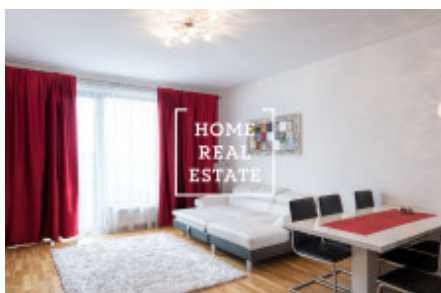

## Pronájem bytu 1+kk, 35 m<sup>2</sup> - Nekvasilova, Praha 3

ID  
Nabídka  
Skupina  
Zařízený  
Vlastnictví  
Užitná plocha  
Parkování  
Město  
Okres  
Městská část

[34758](#)  
Pronájem  
1+kk  
Zařízeno  
Osobní  
35 m<sup>2</sup>  
Ano  
[Praha](#)  
[Praha 3](#)  
[Karlín](#)