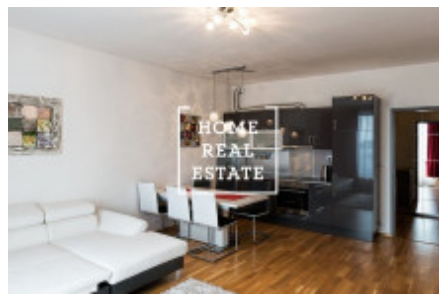

Pronájem bytu 1+kk, 35 m² - Nekvasilova, Praha 3