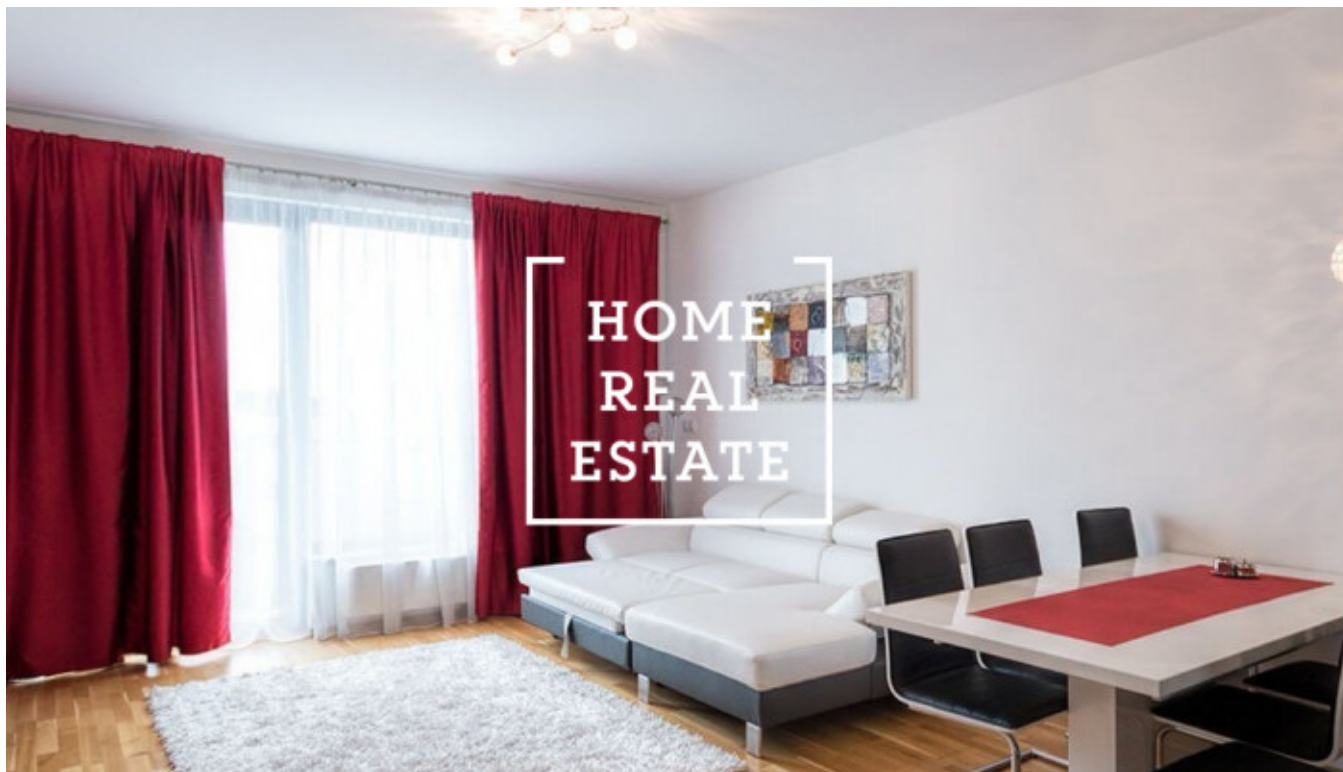

## Pronájem bytu 1+kk, 35 m<sup>2</sup> - Nekvasilova, Praha 3

ID  
Nabídka  
Skupina  
Zařízený  
Vlastnictví  
Užitná plocha  
Parkování  
Město  
Okres  
Městská část

[34758](#)  
Pronájem  
1+kk  
Zařízeno  
Osobní  
35 m<sup>2</sup>  
Ano  
[Praha](#)  
[Praha 3](#)  
[Karlín](#)