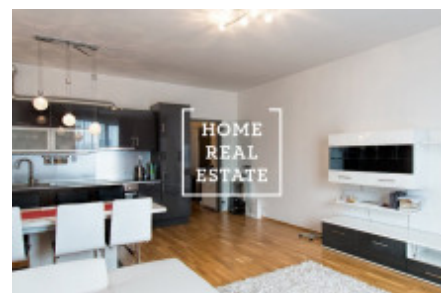

## Pronájem bytu 1+kk, 35 m<sup>2</sup> - Nekvasilova, Praha 3

ID  
Nabídka  
Skupina  
Zařízený  
Vlastnictví  
Užitná plocha  
Parkování  
Město  
Okres  
Městská část

[34758](#)  
Pronájem  
1+kk  
Zařízeno  
Osobní  
35 m<sup>2</sup>  
Ano  
[Praha](#)  
[Praha 3](#)  
[Karlín](#)