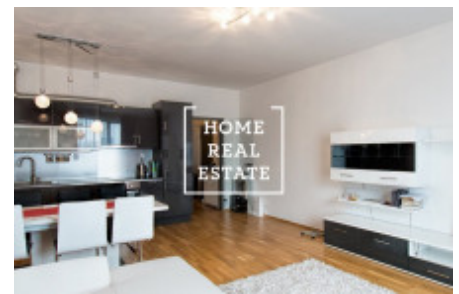

# Pronájem bytu 1+kk, 35 m<sup>2</sup> - Nekvasilova, Praha 3

«Home Real Estate» pomáhá mi najít nového nájemce. Jsem byt o dispozici 1kk s balkonem o velikosti 4m<sup>2</sup> a nacházím se v klidné lokalitě Praha 8 - Karlín. Velice se mi tu líbí a doufám, že budoucímu nájemníkovi bude taky. ☐☐

Jsem stylově zařízený byt. Pán majitel se postaral o to, abych byl kompletně vybavený nábytkem a veškerými spotřebiči, které jsou potřebné pro život mého budoucího nájemce. Doufám, že to budete vy.

Největší moje obývací část, je zařízena rohovou sedačkou, televizi, komodou pod televizi, jídelním stolem a židlemi. Samozřejmě oblíbená část je kuchyň, kde většinou se dějí kuchařské představení a pro to já jsem zcela připraven a hotov v tom pomoci. Taky mám vystavené skříně, kam můžete schovat a uložit své věci.