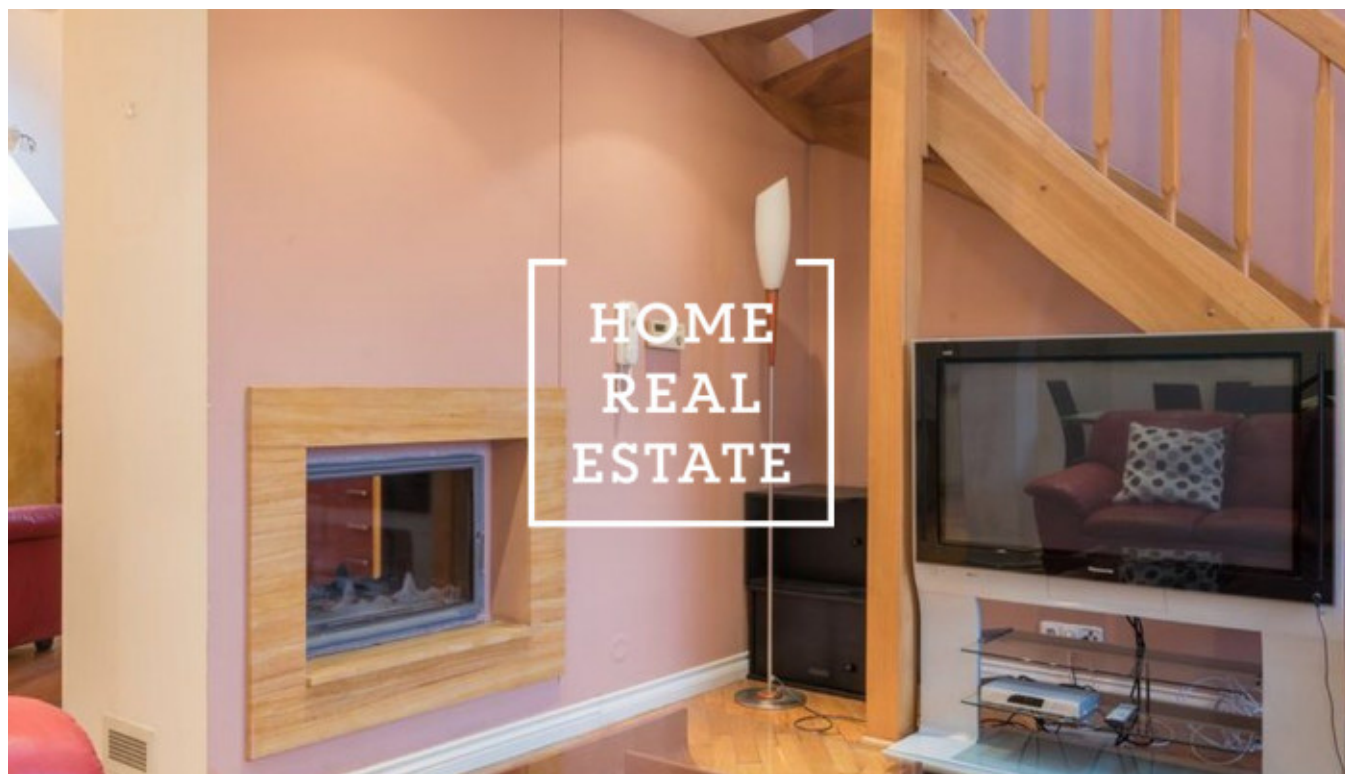

## Pronájem bytu 5+kk, 169 m<sup>2</sup> - Korunní, Praha 2

«Home Real Estate» nabízí k pronájmu byt 5+kk s balkonem a terasou, který se nachází ve vyhledávané lokalitě Praha 10 - Vinohrady.

Stylový a plně zařízený mezonetový byt se nachází ve 6. a 7. nadzemním podlaží budovy po rekonstrukci. Interiér bytu tvoří velký obývací pokoj s pohovkou, TV a krásným funkčním krbem a přístupem na terasu, čtyři ložnici s vlastní koupelnou vybavenou sprchovým koutem/ vanou, umyvadlem a WC, plně vybavena kuchyň.