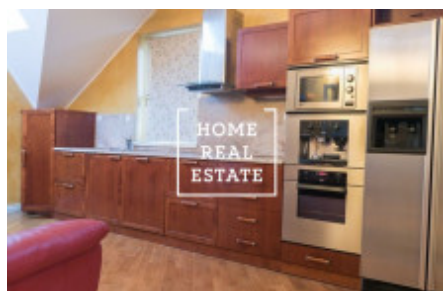

## Pronájem bytu 5+kk, 169 m<sup>2</sup> - Korunní, Praha 2

«Home Real Estate» nabízí k pronájmu byt 5+kk s balkonem a terasou, který se nachází ve vyhledávané lokalitě Praha 10 - Vinohrady.

Stylový a plně zařízený mezonetový byt se nachází ve 6. a 7. nadzemním podlaží budovy po rekonstrukci. Interiér bytu tvoří velký obývací pokoj s pohovkou, TV a krásným funkčním krbem a přístupem na terasu, čtyři ložnici s vlastní koupelnou vybavenou sprchovým koutem/ vanou, umyvadlem a WC, plně vybavena kuchyň.