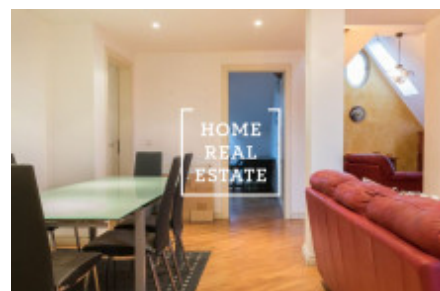

## Pronájem bytu 5+kk, 169 m<sup>2</sup> - Korunní, Praha 2

«Home Real Estate» nabízí k pronájmu byt 5+kk s balkonem a terasou, který se nachází ve vyhledávané lokalitě Praha 10 - Vinohrady.

Stylový a plně zařízený mezonetový byt se nachází ve 6. a 7. nadzemním podlaží budovy po rekonstrukci. Interiér bytu tvoří velký obývací pokoj s pohovkou, TV a krásným funkčním krbem a přístupem na terasu, čtyři ložnici s vlastní koupelnou vybavenou sprchovým koutem/ vanou, umyvadlem a WC, plně vybavena kuchyň.