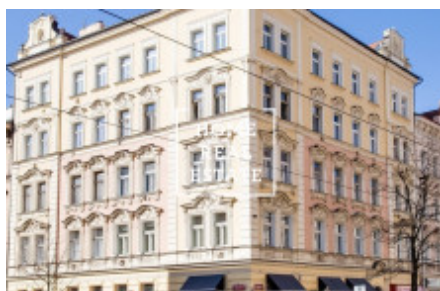

## Pronájem bytu 5+kk, 169 m<sup>2</sup> - Korunní, Praha 2

«Home Real Estate» nabízí k pronájmu byt 5+kk s balkonem a terasou, který se nachází ve vyhledávané lokalitě Praha 10 - Vinohrady.

Stylový a plně zařízený mezonetový byt se nachází ve 6. a 7. nadzemním podlaží budovy po rekonstrukci. Interiér bytu tvoří velký obývací pokoj s pohovkou, TV a krásným funkčním krbem a přístupem na terasu, čtyři ložnici s vlastní koupelnou vybavenou sprchovým koutem/ vanou, umyvadlem a WC, plně vybavena kuchyň.

Dům je vybaven výtahem.

Byt se nachází v historickém centru Prahy 10

V okolí naleznete vynikající občanskou vybavenost. V blízkosti je bohatý výběr kvalitních restaurací a kaváren, obchodů.

Výborná dopravní dostupnost: zastávka tramvají "Perunova" je přímo před barakem.