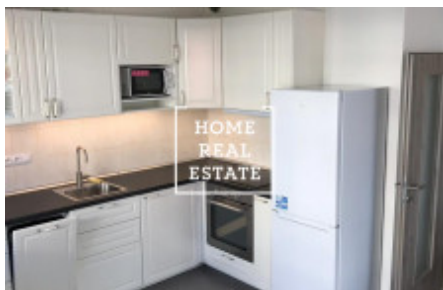

## Pronájem bytu 2+kk, 60 m<sup>2</sup> - Sazovická

«Home Real Estate» nabízí k pronájmu 2+kk s balkonem o velikosti 60 m<sup>2</sup>, který se nachází v rychle rozvíjející lokalitě Praha - Zličín

Stylový a plně zařízený byt se nachází ve 2. nadzemním podlaží novostavby. Byt je kompletně zařízený novým nábytkem, v předsíni jsou vestavěné skříně. Obývací část je slunný pokoj s místem pro relaxaci a kuchyně je vybavena lednicí s mrazákem, myčkou nádobí, varnou deskou s elektrickou troubou a mikrovlnou troubou. V ložnici je postel, skřín a noční stolky. V bytě se nachází koupelna s WC, vybavená pračkou v kombinaci se sušičkou. V bytě je šatna a k bytu náleží parkovací stání.