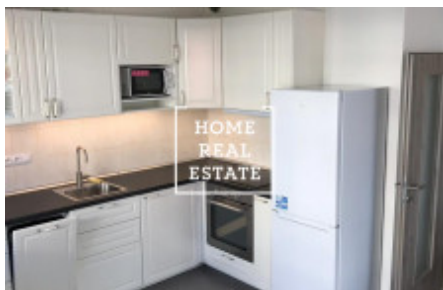

HOME
REAL
ESTATE

Pronájem bytu 2+kk, 60 m² - Sazovická