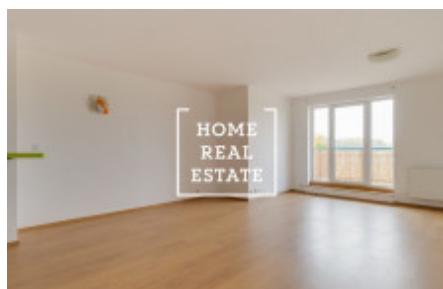

Pronájem bytu 1+kk, 50 m² - Tupolevova

ID
Nabídka
Skupina
Vlastnictví
Užitná plocha
Město
Městská část

[34735](#)
Pronájem
1+kk
Osobní
50 m²
[Praha](#)
[Letňany](#)