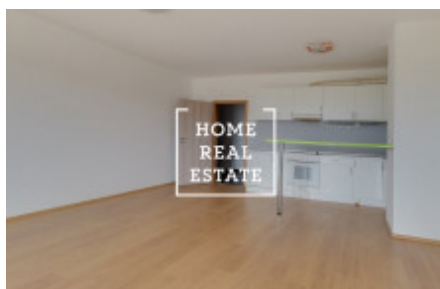

Pronájem bytu 1+kk, 50 m² - Tupolevova

ID
Nabídka
Skupina
Vlastnictví
Užitná plocha
Město
Městská část

[34735](#)
Pronájem
1+kk
Osobní
50 m²
[Praha](#)
[Letňany](#)