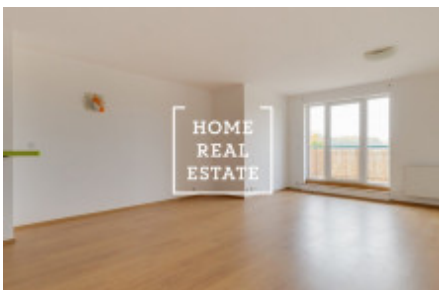

HOME
REAL
ESTATE

Pronájem bytu 1+kk, 50 m2 - Tupolevova

"Home Real Estate" exkluzivně nabízí k pronajmu byt 1+kk o velikosti 50,47 m² + balkon 9,17 m² na Praze 9 - Letňany v projektu "Rezidence Tupolevova II".

Částečně zařízený byt se nachází ve 2. nadzemním podlaží sedmipatrové novostavby.

Byt je velmi prostorný a zajímavé dispozičně řešen. Obývací pokoj je z kuchyňskou linkou a vstupem do balkonu.

Koupelna s vanou, umyvadlem a WC.