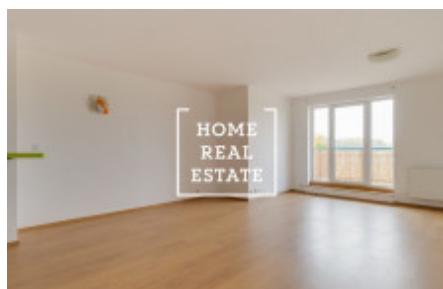

Pronájem bytu 1+kk, 50 m² - Tupolevova

ID
Nabídka
Skupina
Vlastnictví
Užitná plocha
Město
Městská část

[34726](#)
Pronájem
1+kk
Osobní
50 m²
[Praha](#)
[Letňany](#)