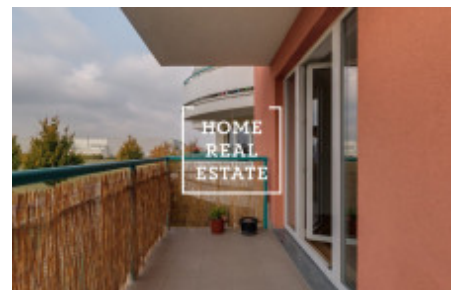

HOME
REAL
ESTATE

Pronájem bytu 1+kk, 50 m2 - Tupolevova

"Home Real Estate" exkluzivně nabízí k pronajmu byt 1+kk o velikosti 50,47 m² + balkon 9,17 m² na Praze 9 - Letňany v projektu "Rezidence Tupolevova II".

Částečně zařízený byt se nachází ve 2. nadzemním podlaží sedmipatrové novostavby.

Byt je velmi prostorný a zajímavé dispozičně řešen. Obývací pokoj je z kuchyňskou linkou a vstupem do balkonu.

Koupelna s vanou, umyvadlem a WC.