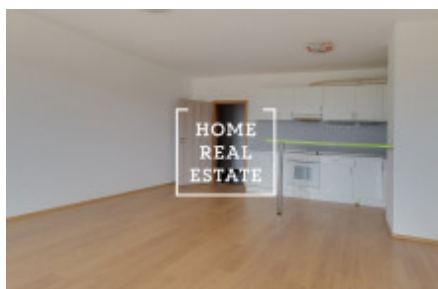

Pronájem bytu 1+kk, 50 m² - Tupolevova

ID
Nabídka
Skupina
Vlastnictví
Užitná plocha
Město
Městská část

[34726](#)
Pronájem
1+kk
Osobní
50 m²
[Praha](#)
[Letňany](#)