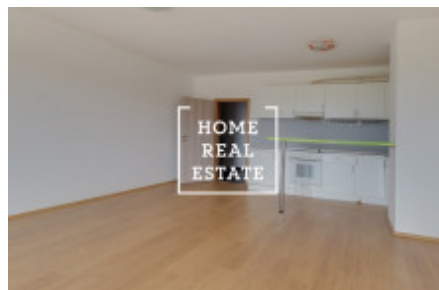

HOME
REAL
ESTATE

Pronájem bytu 1+kk, 50 m2 - Tupolevova