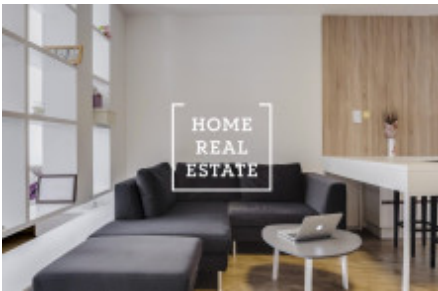

HOME
REAL
ESTATE

Pronájem bytu 1+kk, 48 m² - Rybalkova, Praha 2

ID
Nabídka
Skupina
Zařizený
Vlastnictví
Užitná plocha
Parkování
Město
Okres
Městská část

[34725](#)
Pronájem
1+kk
Zařizený
Osobní
48 m²
Ano
[Praha](#)
[Praha 2](#)
[Vinohrady](#)