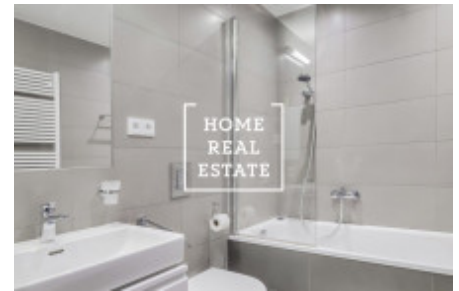

HOME
REAL
ESTATE

Pronájem bytu 1+kk, 48 m² - Rybalkova, Praha 2

ID
Nabídka
Skupina
Zařizený
Vlastnictví
Užitná plocha
Parkování
Město
Okres
Městská část

[34725](#)
Pronájem
1+kk
Zařizený
Osobní
48 m²
Ano
[Praha](#)
[Praha 2](#)
[Vinohrady](#)