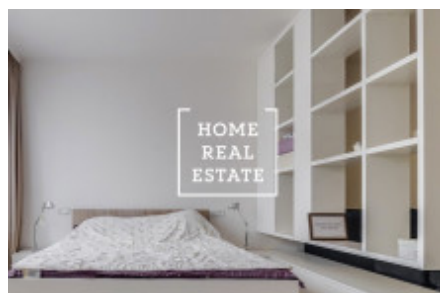

HOME
REAL
ESTATE

Pronájem bytu 1+kk, 48 m² - Rybalkova, Praha 2

«Home Real Estate» exkluzivně nabízí k pronájmu luxusní bytovou jednotku 1+kk o velikosti 48 m², která se nachází v Rezidenci Donská ve vyhledávané lokalitě Praha 2 - Vinohrady.