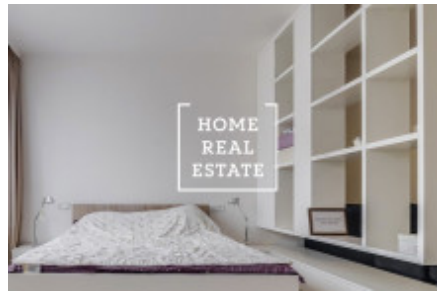

HOME
REAL
ESTATE

Pronájem bytu 1+kk, 48 m² - Rybalkova, Praha 2

ID
Nabídka
Skupina
Zařizený
Vlastnictví
Užitná plocha
Parkování
Město
Okres
Městská část

[34725](#)
Pronájem
1+kk
Zařizený
Osobní
48 m²
Ano
[Praha](#)
[Praha 2](#)
[Vinohrady](#)