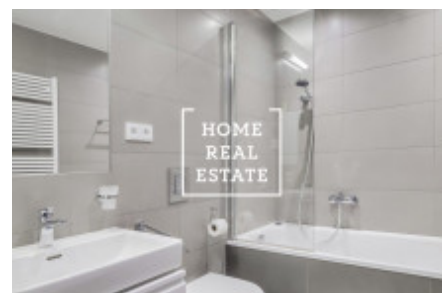

HOME
REAL
ESTATE

Pronájem bytu 1+kk, 48 m² - Rybalkova, Praha 2