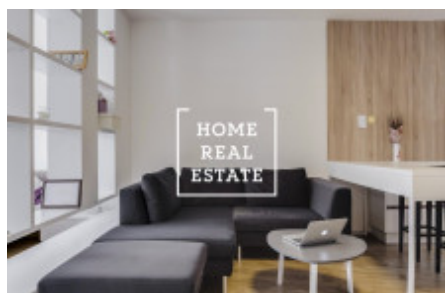

HOME
REAL
ESTATE

Pronájem bytu 1+kk, 48 m² - Donská, Praha 10

ID	34721	Nabídka	Pronájem
Skupina	1+kk	Zařízený	Zařízeno
Vlastnictví	Osobní	Užitná plocha	48 m ²
Parkování	Ano	Město	Praha
Okres	Praha 10	Městská část	Vršovice
Stav	Realizováno		