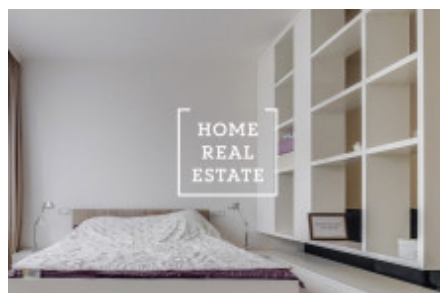

HOME
REAL
ESTATE

Pronájem bytu 1+kk, 48 m² - Donská, Praha 10

ID	34721	Nabídka	Pronájem
Skupina	1+kk	Zařízený	Zařízeno
Vlastnictví	Osobní	Užitná plocha	48 m ²
Parkování	Ano	Město	Praha
Okres	Praha 10	Městská část	Vršovice
Stav	Realizováno		