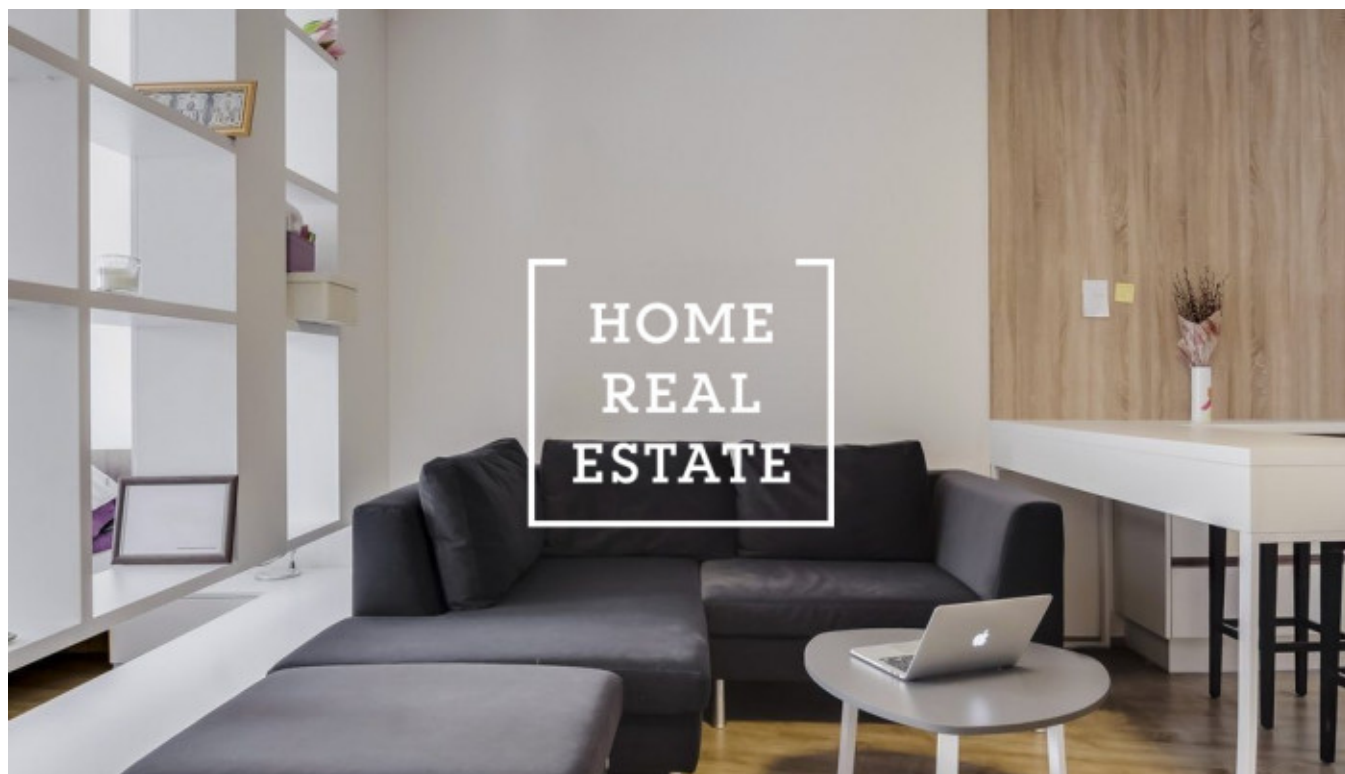

HOME
REAL
ESTATE

Pronájem bytu 1+kk, 48 m² - Donská, Praha 10

ID	34721	Nabídka	Pronájem
Skupina	1+kk	Zařízený	Zařízeno
Vlastnictví	Osobní	Užitná plocha	48 m ²
Parkování	Ano	Město	Praha
Okres	Praha 10	Městská část	Vršovice
Stav	Realizováno		