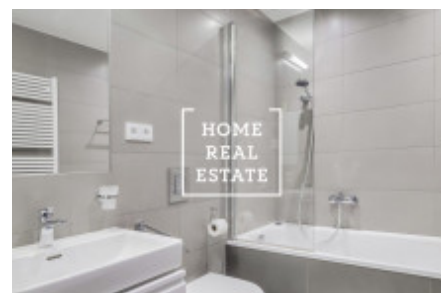

HOME
REAL
ESTATE

Pronájem bytu 1+kk, 48 m² - Donská, Praha 10

ID	34721	Nabídka	Pronájem
Skupina	1+kk	Zařízený	Zařízeno
Vlastnictví	Osobní	Užitná plocha	48 m ²
Parkování	Ano	Město	Praha
Okres	Praha 10	Městská část	Vršovice
Stav	Realizováno		