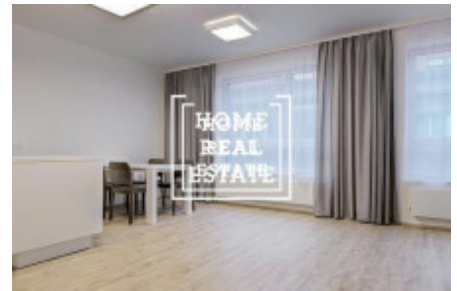

HOME
REAL
ESTATE

Pronájem bytu 2+kk, 68 m² - Rybalkova, Praha 2

ID
Nabídka
Skupina
Zařízený
Vlastnictví
Užitná plocha
Parkování
Město
Okres
Městská část

[34720](#)
Pronájem
2+kk
Zařízeno
Osobní
68 m²
Ano
[Praha](#)
[Praha 2](#)
[Vinohrady](#)