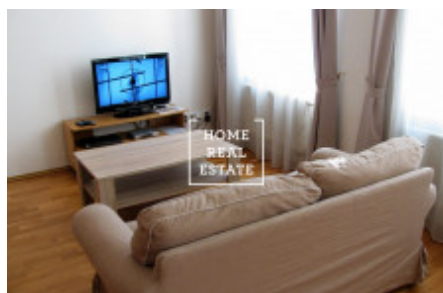

HOME
REAL
ESTATE

Pronájem bytu 1+kk, 35 m² - Sázkavská, Praha 2

ID	34717
Nabídka	Pronájem
Skupina	1+kk
Lokalita	Sázavská 6, Vinohrady, Česko
Vlastnictví	Osobní
Užitná plocha	35 m ²
Parkování	Ano
Město	Praha
Okres	Praha 2
Městská část	Vinohrady