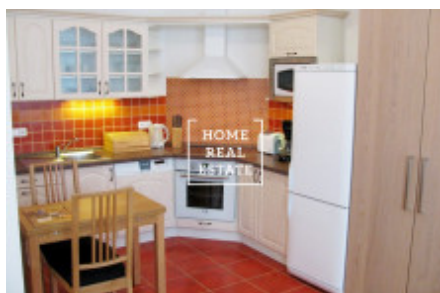

HOME
REAL
ESTATE

Pronájem bytu 1+kk, 35 m² - Sázkavská, Praha 2

ID	34717
Nabídka	Pronájem
Skupina	1+kk
Lokalita	Sázavská 6, Vinohrady, Česko
Vlastnictví	Osobní
Užitná plocha	35 m ²
Parkování	Ano
Město	Praha
Okres	Praha 2
Městská část	Vinohrady