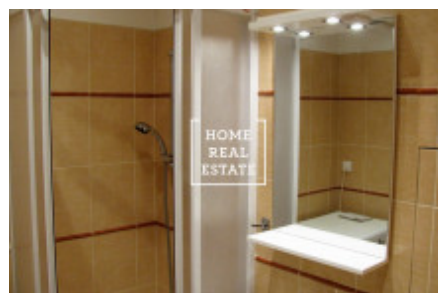

HOME
REAL
ESTATE

Pronájem bytu 1+kk, 35 m² - Sázkavská, Praha 2

ID	34717
Nabídka	Pronájem
Skupina	1+kk
Lokalita	Sázavská 6, Vinohrady, Česko
Vlastnictví	Osobní
Užitná plocha	35 m ²
Parkování	Ano
Město	Praha
Okres	Praha 2
Městská část	Vinohrady