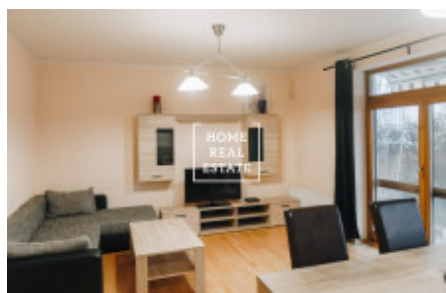

HOME
REAL
ESTATE

Pronájem bytu 3+kk, 85 m² - Lublaňská, Praha 2

ID
Nabídka
Skupina
Zařízený
Lokalita
Vlastnictví
Užitná plocha
Město
Okres
Městská část

[34715](#)
Pronájem
3+kk
Zařízeno
Lublaňská 6, Vinohrady, Česko
Osobní
85 m²
[Praha](#)
[Praha 2](#)
[Nové Město](#)