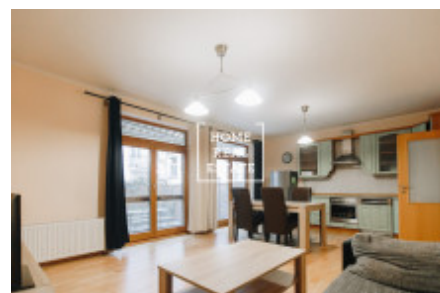

HOME
REAL
ESTATE

Pronájem bytu 3+kk, 85 m² - Lublaňská, Praha 2

ID
Nabídka
Skupina
Zařízený
Lokalita
Vlastnictví
Užitná plocha
Město
Okres
Městská část

[34715](#)
Pronájem
3+kk
Zařízeno
Lublaňská 6, Vinohrady, Česko
Osobní
85 m²
[Praha](#)
[Praha 2](#)
[Nové Město](#)