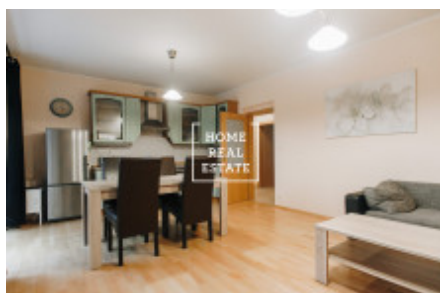

HOME
REAL
ESTATE

Pronájem bytu 3+kk, 85 m² - Lublaňská, Praha 2

ID
Nabídka
Skupina
Zařízený
Lokalita
Vlastnictví
Užitná plocha
Město
Okres
Městská část

[34715](#)
Pronájem
3+kk
Zařízeno
Lublaňská 6, Vinohrady, Česko
Osobní
85 m²
[Praha](#)
[Praha 2](#)
[Nové Město](#)