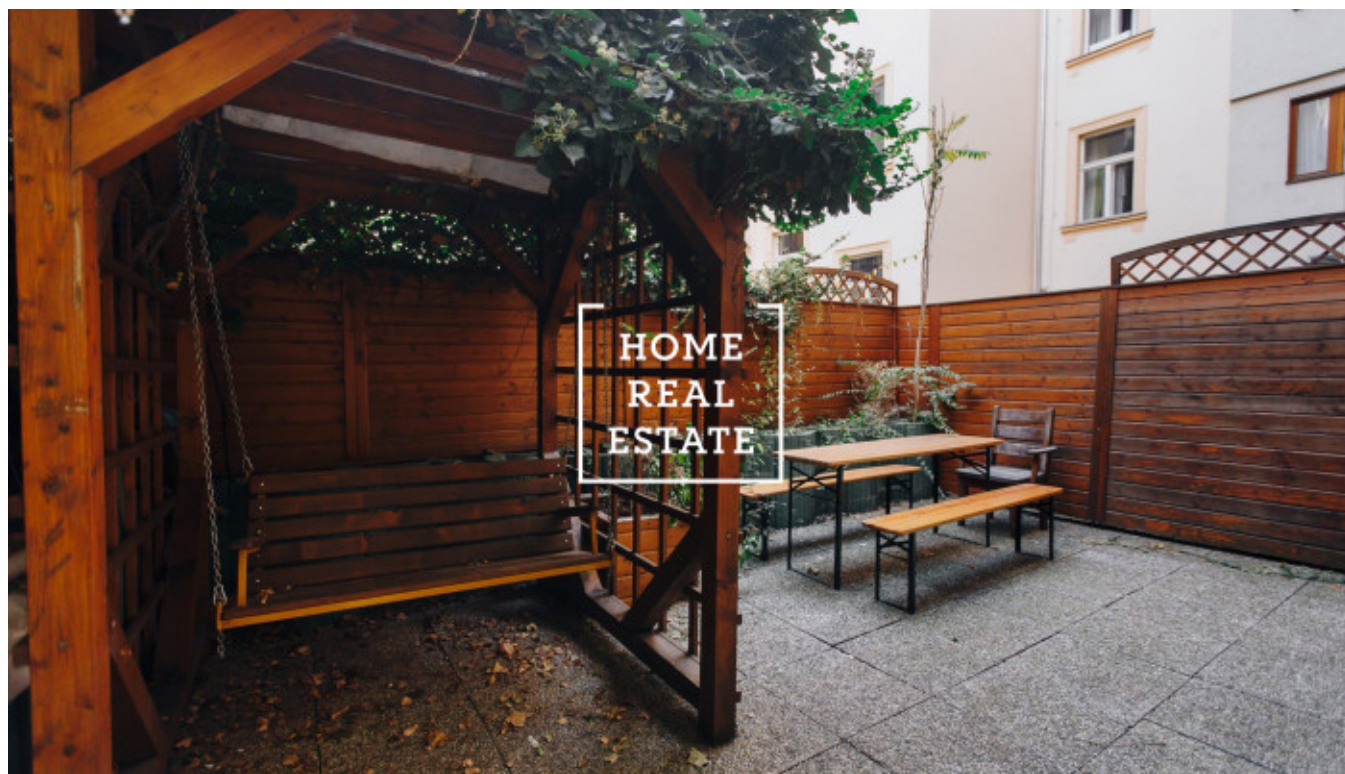

HOME
REAL
ESTATE

Pronájem bytu 3+kk, 85 m² - Lublaňská, Praha 2

ID
Nabídka
Skupina
Zařízený
Lokalita
Vlastnictví
Užitná plocha
Město
Okres
Městská část

[34715](#)
Pronájem
3+kk
Zařízeno
Lublaňská 6, Vinohrady, Česko
Osobní
85 m²
[Praha](#)
[Praha 2](#)
[Nové Město](#)