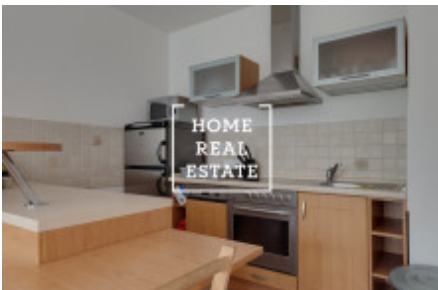

## Pronájem bytu 2+kk, 70 m<sup>2</sup> - Ruská

ID  
Nabídka  
Skupina  
Lokalita  
Vlastnictví  
Užitná plocha  
Parkování  
Město  
Městská část

[34698](#)  
Pronájem  
2+kk  
Ruská Praha  
Osobní  
70 m<sup>2</sup>  
Ano  
[Praha](#)  
[Vinohrady](#)