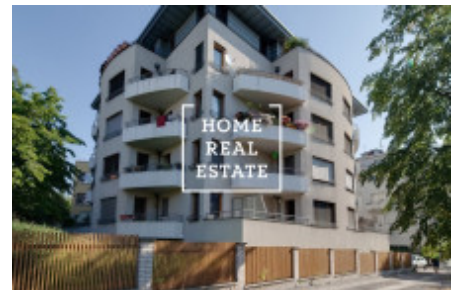

## Pronájem bytu 2+kk, 70 m<sup>2</sup> - Ruská

ID  
Nabídka  
Skupina  
Lokalita  
Vlastnictví  
Užitná plocha  
Parkování  
Město  
Městská část

[34698](#)  
Pronájem  
2+kk  
Ruská Praha  
Osobní  
70 m<sup>2</sup>  
Ano  
[Praha](#)  
[Vinohrady](#)