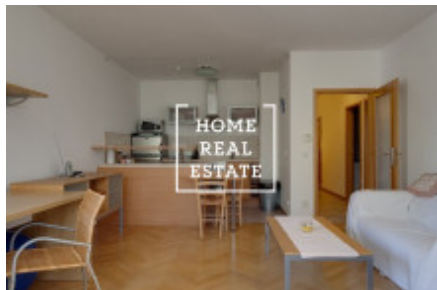

## Pronájem bytu 2+kk, 70 m<sup>2</sup> - Ruská

ID  
Nabídka  
Skupina  
Lokalita  
Vlastnictví  
Užitná plocha  
Parkování  
Město  
Městská část

[34698](#)  
Pronájem  
2+kk  
Ruská Praha  
Osobní  
70 m<sup>2</sup>  
Ano  
[Praha](#)  
[Vinohrady](#)