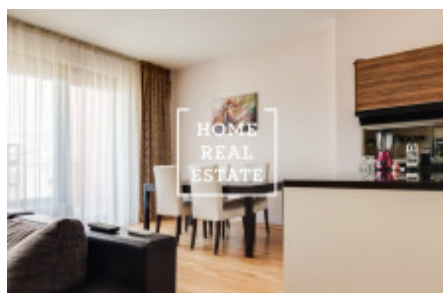

HOME
REAL
ESTATE

Pronájem bytu 3+kk, 160 m² - Korunní, Praha 2

«Home Real Estate» nabízí k pronájmu byt 3+kk s dvěma velkými terasami (přibližně 38 m²), o velikosti 122 m², který se nachází v Praze 10, v rezidenci "Korunní".

Rezidence Korunní má čtvercový půdorys. Obyvatelé uvnitř naleznou dvůr s vodní plochou, zelení a lavičkami. Ze dvora je přímý vstup do jednotlivých součástí komplexu.

Další odpočinkový prostor nabízí roh ulic Korunní a Říčanská. Toto místo, jež může sloužit pro společenské setkávání lidí, nabízí další stromy, zatravněné plochy, veřejná osvětlení a místa k posezení.