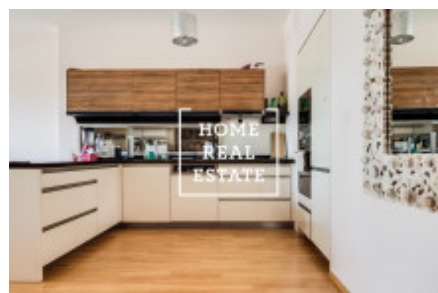

HOME
REAL
ESTATE

Pronájem bytu 3+kk, 160 m² - Korunní, Praha 2