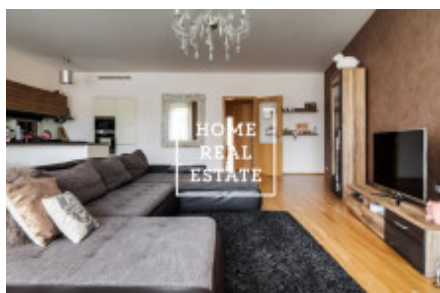

HOME
REAL
ESTATE

Pronájem bytu 3+kk, 160 m² - Korunní, Praha 2

«Home Real Estate» nabízí k pronájmu byt 3+kk s dvěma velkými terasami (přibližně 38 m²), o velikosti 122 m², který se nachází v Praze 10, v rezidenci "Korunní".

Stylový a plně zařízený byt se nachází ve 1. nadzemním podlaží novostavby. Interier bytu tvoří dvě ložnice, velký obývací pokoj spojený s kuchyní, komora, koupelna a předsíň.

V kuchyni je trouba, indukční sporák, myčka nádobí, mikrovlnná trouba a vše potřebné pro vaření. V koupelně jsou dvě umyvadla, pračka, komoda, a koupelna. Samostatné wc.

Rezidence Korunní má čtvercový půdorys. Obyvatelé uvnitř naleznou dvůr s vodní plochou, zelení a lavičkami. Ze dvora je přímý vstup do jednotlivých součástí komplexu.

Další odpočinkový prostor nabízí roh ulic Korunní a Říčanská. Toto místo, jež může sloužit pro společenské setkávání lidí, nabízí další stromy, zatravněné plochy, veřejná osvětlení a místa k posezení.