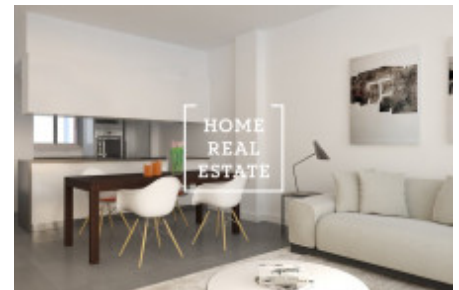

HOME
REAL
ESTATE

Prodej bytu 2+kk, 50 m2 - Lovosická, Praha 8

«Home Real Estate» v zastoupení majitele postoupí prodej bytu 2+kk, která je umístěna v novostavbě z krásným výhledem.

Byt je s jihozápadní orientací o velikosti 50,6 m² s balkonem (5,6 m²) se nachází v 2 nadzemním podlaží v cihlové novostavbě v ulici Strážkovská na Praze 8, kolaudace projektu proběhne v říjnu roku 2019.

Centrální částí bytu tvoří obývací pokoj (25,5 m²) s potřebnou komunikací pro připojení kuchyňské linky. Druhým pokojem je ložnice o výměře (14,0 m²) a vstupem do lodžie (5,6 m²). Předsíň (5,0 m²) s možností umístění vystavení skříní. V koupelně (4,4 m²) je vana, umývadlo a WC.