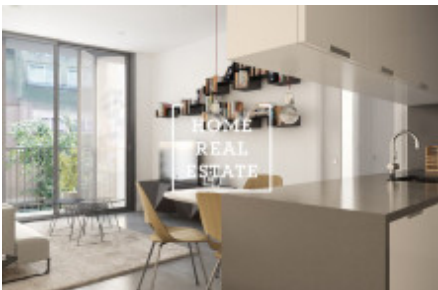

HOME
REAL
ESTATE

Prodej bytu 2+kk, 50 m2 - Lovosická, Praha 8

«Home Real Estate» v zastoupení majitele postoupí prodej bytu 2+kk, která je umístěna v novostavbě z krásným výhledem.

Byt je s jihozápadní orientací o velikosti 50,6 m² s balkonem (5,6 m²) se nachází v 2 nadzemním podlaží v cihlové novostavbě v ulici Strážkovská na Praze 8, kolaudace projektu proběhne v říjnu roku 2019.

Centrální částí bytu tvoří obývací pokoj (25,5 m²) s potřebnou komunikací pro připojení kuchyňské linky. Druhým pokojem je ložnice o výměře (14,0 m²) a vstupem do lodžie (5,6 m²). Předsíň (5,0 m²) s možností umístění vystavení skříní. V koupelně (4,4 m²) je vana, umývadlo a WC.