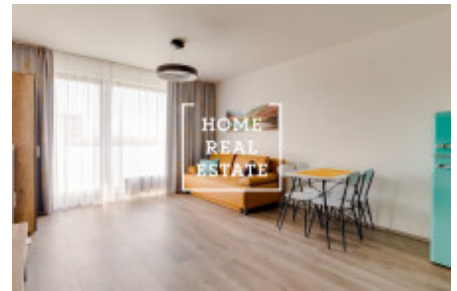

HOME
REAL
ESTATE

Pronájem bytu 2+kk, 57 m² - Nekvasilova, Praha 8