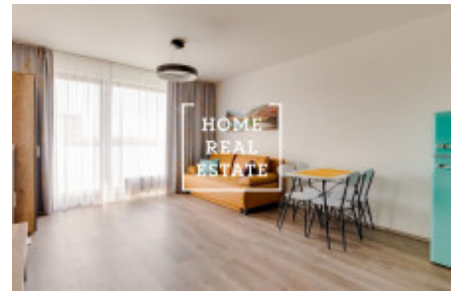

HOME
REAL
ESTATE

Pronájem bytu 2+kk, 57 m² - Nekvasilova, Praha 8

«Home Real Estate» nabízí k pronájmu byt 2+kk s balkonem o velikosti 7 m2 novém komplexu "Karlín Park" na Praze - 8 Karlín.

Byt se nachází v novém komplexu Karlín Park, postavený developerskou společností "Daramis" v létě roku 2018.

Stylový a plně zařízený byt se nachází ve 8. nadzemním podlaží novostavby. Obývací část je slunný pokoj s kuchyňskou linkou, vystavenými spotřebiči a veškerým nábytkem, potřebným pro život. Koupelna je vybavená vanou, umyvadlem, a WC.