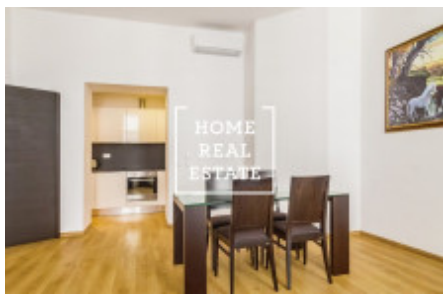

HOME
REAL
ESTATE

Pronájem bytu 2+kk, 66 m2 - Resslova, Praha 2

ID	34650
Nabídka	Pronájem
Skupina	2+kk
Zařízený	Zařízeno
Lokalita	Resslova 3/1774 Praha 2 Praha - Nové Město
Vlastnictví	Osobní
Užitná plocha	66 m ²
Parkování	Ano
Město	Praha
Okres	Praha 2
Městská část	Nové Město