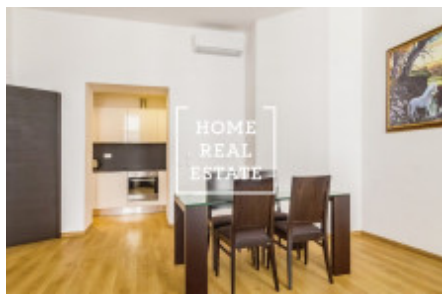

HOME
REAL
ESTATE

Pronájem bytu 2+kk, 66 m2 - Resslova, Praha 2

ID	34650
Nabídka	Pronájem
Skupina	2+kk
Zařízený	Zařízeno
Lokalita	Resslova 3/1774 Praha 2 Praha - Nové Město
Vlastnictví	Osobní
Užitná plocha	66 m ²
Parkování	Ano
Město	Praha
Okres	Praha 2
Městská část	Nové Město