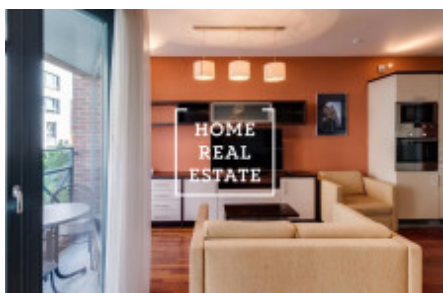

HOME
REAL
ESTATE

Pronájem bytu 1+kk, 35 m² - Ke Karlovu, Praha 2

«Home Real Estate» exkluzivně nabízí k pronájmu luxusní bytovou jednotku 1+kk o velikosti 35m² s balkonem , v populární lokalitě na Praze 2- Nové Město.

Kompletně zařízený stylový byt se nachází v 3. nadzemním podlaží novostavby atraktivního projektu. Pro vaše pohodlí, je apartmán zařízen moderním nábytkem vyrobeným na míru, dále je zařízen pohodlnou sedací soupravou a křesly. Obývací pokoj je opticky rozdělen na jednotlivé zóny: jídelnu, kuchyňský kout a obývací část. Přímý vstup na balkon se sezením a malebným výhledem na Prahu je další předností tohoto apartmánu. Dominantou obývacího pokoje je lihový krb, který dodává apartmánu příjemnou atmosféru. Pro milovníky vína je zde připravena vinotéka. Kuchyňská linka v barvě vanilky je od obývacího pokoje oddělena barovým pultem s LED osvětlením. Součástí linky jsou moderní a kvalitní spotřebiče. K dispozici je vám elektrická trouba, mikrovlnná trouba, varná deska s digestoří, lednice a myčka nádobí. Útulná ložnice je zařízena kvalitní dřevěnou postelí s komfortními anatomickými matracemi, praktickými nočními stolky a zatemňovacími blackout závěsy. Koupelna se sprchovým koutem, umyvadlem a WC. K dispozici je zde rovněž pračka se sušičkou. Všude jsou položeny kvalitní podlahy s příjemným podlahovým topením. Připojení k internetu je k dispozici, dům je vybaven výtahem.