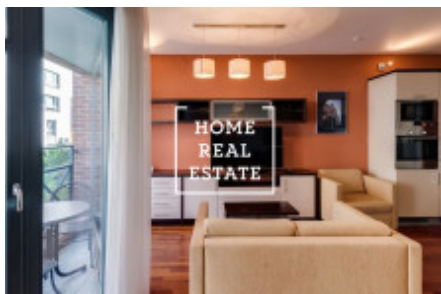

HOME
REAL
ESTATE

Pronájem bytu 1+kk, 35 m² - Ke Karlovu, Praha 2

«Home Real Estate» exkluzivně nabízí k pronájmu luxusní bytovou jednotku 1+kk o velikosti 35m² s balkonem , v populární lokalitě na Praze 2- Nové Město.

Kompletně zařízený stylový byt se nachází v 3. nadzemním podlaží novostavby atraktivního projektu. Pro vaše pohodlí, je apartmán zařízen moderním nábytkem vyrobeným na míru, dále je zařízen pohodlnou sedací soupravou a křesly. Obývací pokoj je opticky rozdělen na jednotlivé zóny: jídelnu, kuchyňský kout a obývací část. Přímý vstup na balkon se sezením a malebným výhledem na Prahu je další předností tohoto apartmánu. Dominantou obývacího pokoje je lihový krb, který dodává apartmánu příjemnou atmosféru. Pro milovníky vína je zde připravena vinotéka. Kuchyňská linka v barvě vanilky je od obývacího pokoje oddělena barovým pultem s LED osvětlením. Součástí linky jsou moderní a kvalitní spotřebiče. K dispozici je vám elektrická trouba, mikrovlnná trouba, varná deska s digestoří, lednice a myčka nádobí. Útulná ložnice je zařízena kvalitní dřevěnou postelí s komfortními anatomickými matracemi, praktickými nočními stolky a zatemňovacími blackout závěsy. Koupelna se sprchovým koutem, umyvadlem a WC. K dispozici je zde rovněž pračka se sušičkou. Všude jsou položeny kvalitní podlahy s příjemným podlahovým topením. Připojení k internetu je k dispozici, dům je vybaven výtahem.