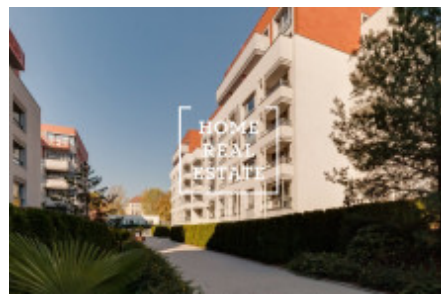

HOME
REAL
ESTATE

Pronájem bytu 1+kk, 35 m² - Ke Karlovu, Praha 2

«Home Real Estate» exkluzivně nabízí k pronájmu luxusní bytovou jednotku 1+kk o velikosti 35m² s balkonem , v populární lokalitě na Praze 2- Nové Město.

Kompletně zařízený stylový byt se nachází v 3. nadzemním podlaží novostavby atraktivního projektu. Pro vaše pohodlí, je apartmán zařízen moderním nábytkem vyrobeným na míru, dále je zařízen pohodlnou sedací soupravou a křesly. Obývací pokoj je opticky rozdělen na jednotlivé zóny: jídelnu, kuchyňský kout a obývací část. Přímý vstup na balkon se sezením a malebným výhledem na Prahu je další předností tohoto apartmánu. Dominantou obývacího pokoje je lihový krb, který dodává apartmánu příjemnou atmosféru. Pro milovníky vína je zde připravena vinotéka. Kuchyňská linka v barvě vanilky je od obývacího pokoje oddělena barovým pultem s LED osvětlením. Součástí linky jsou moderní a kvalitní spotřebiče. K dispozici je vám elektrická trouba, mikrovlnná trouba, varná deska s digestoří, lednice a myčka nádobí. Útulná ložnice je zařízena kvalitní dřevěnou postelí s komfortními anatomickými matracemi, praktickými nočními stolky a zatemňovacími blackout závěsy. Koupelna se sprchovým koutem, umyvadlem a WC. K dispozici je zde rovněž pračka se sušičkou. Všude jsou položeny kvalitní podlahy s příjemným podlahovým topením. Připojení k internetu je k dispozici, dům je vybaven výtahem.