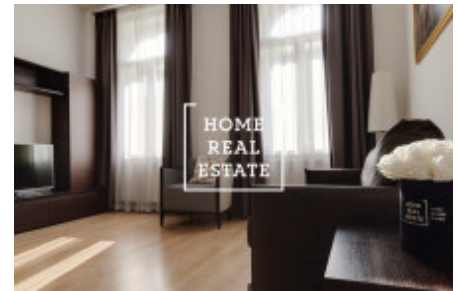

HOME
REAL
ESTATE

Pronájem bytu 2+kk, 65 m² - Vojtěšská 13-1 110, Praha 1

| | |
|---------------|--|
| ID | 34635 |
| Nabídka | Pronájem |
| Skupina | 2+kk |
| Zařízený | Zařízeno |
| Lokalita | Vojtěšská 13-1 110 00, 110 00 Praha-Nové Město, Чехия |
| Vlastnictví | Osobní |
| Užitná plocha | 65 m ² |
| Město | Praha |
| Okres | Praha 1 |