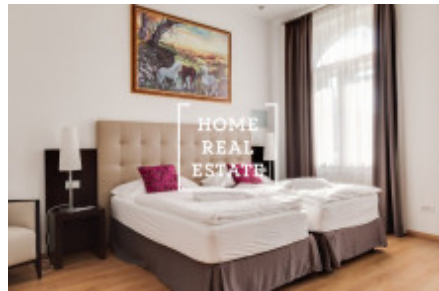

HOME
REAL
ESTATE

Pronájem bytu 2+kk, 65 m² - Vojtěšská 13-1 110, Praha 1

| | |
|---------------|--|
| ID | 34635 |
| Nabídka | Pronájem |
| Skupina | 2+kk |
| Zařízený | Zařízeno |
| Lokalita | Vojtěšská 13-1 110 00, 110 00 Praha-Nové Město, Чехия |
| Vlastnictví | Osobní |
| Užitná plocha | 65 m ² |
| Město | Praha |
| Okres | Praha 1 |