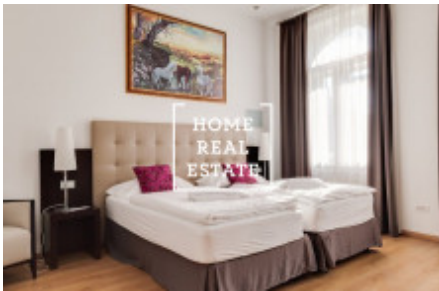

HOME
REAL
ESTATE

Pronájem bytu 2+kk, 65 m² - Vojtěšská 13-1 110, Praha 1

| | |
|---------------|--|
| ID | 34635 |
| Nabídka | Pronájem |
| Skupina | 2+kk |
| Zařízený | Zařízeno |
| Lokalita | Vojtěšská 13-1 110 00, 110 00 Praha-Nové Město, Чехия |
| Vlastnictví | Osobní |
| Užitná plocha | 65 m ² |
| Město | Praha |
| Okres | Praha 1 |