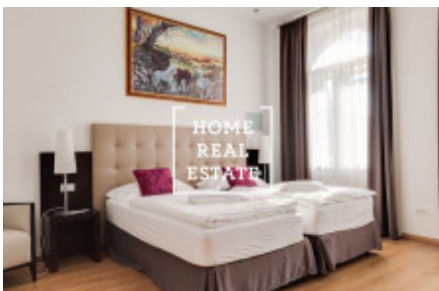

HOME
REAL
ESTATE

Pronájem bytu 2+kk, 65 m² - Vojtěšská 13-1 110, Praha 1

Společnost «Home Real Estate» exkluzivně nabízí k pronájmu bytovou jednotku 2+kk o velikosti 65 m², která se nachází ve vyhledávané lokalitě Prahy 1 - Nové Město.

Kompletně zařízený byt se nachází v 3 . nadzemním podlaží budovy po rekonstrukci v blízkosti "Tančícího domu".

Centrum obývací části tvoří slunný pokoj s kuchyňským koutem, jídelním místem, pohovkou a TV. Kuchyň je zařízená kuchyňskou linkou s potřebnými elektrospotřebiči (lednice, sporák, trouba, digestoř). Privátní část bytu tvoří ložnice s dvojlůžkem, skříní a psacím stolem. Koupelna se sprchovým koutem, umyvadlem a WC. Všude jsou položeny kvalitní dřevěné podlahy a dlažba.