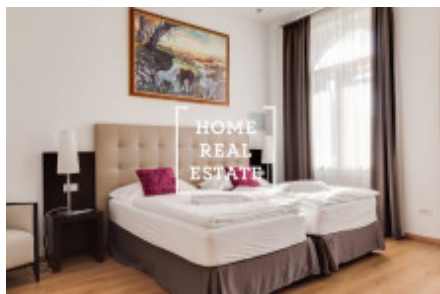

HOME
REAL
ESTATE

Pronájem bytu 2+kk, 65 m² - Vojtěšská 13-1 110, Praha 1

Společnost «Home Real Estate» exkluzivně nabízí k pronájmu bytovou jednotku 2+kk o velikosti 65 m², která se nachází ve vyhledávané lokalitě Prahy 1 - Nové Město.

Kompletně zařízený byt se nachází v 3 . nadzemním podlaží budovy po rekonstrukci v blízkosti "Tančícího domu".

Centrum obývací části tvoří slunný pokoj s kuchyňským koutem, jídelním místem, pohovkou a TV. Kuchyň je zařízená kuchyňskou linkou s potřebnými elektrospotřebiči (lednice, sporák, trouba, digestoř). Privátní část bytu tvoří ložnice s dvojlůžkem, skříní a psacím stolem. Koupelna se sprchovým koutem, umyvadlem a WC. Všude jsou položeny kvalitní dřevěné podlahy a dlažba.