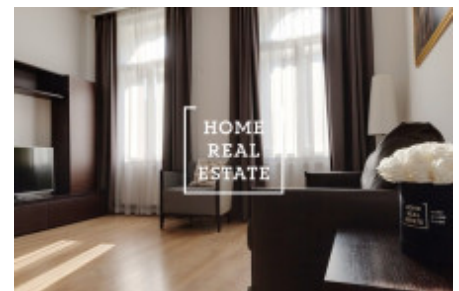

HOME
REAL
ESTATE

Pronájem bytu 2+kk, 65 m² - Vojtěšská 13-1 110, Praha 1

Společnost «Home Real Estate» exkluzivně nabízí k pronájmu bytovou jednotku 2+kk o velikosti 65 m², která se nachází ve vyhledávané lokalitě Prahy 1 - Nové Město.

Kompletně zařízený byt se nachází v 3 . nadzemním podlaží budovy po rekonstrukci v blízkosti "Tančícího domu".

Centrum obývací části tvoří slunný pokoj s kuchyňským koutem, jídelním místem, pohovkou a TV. Kuchyň je zařízená kuchyňskou linkou s potřebnými elektrospotřebiči (lednice, sporák, trouba, digestoř). Privátní část bytu tvoří ložnice s dvojlůžkem, skříní a psacím stolem. Koupelna se sprchovým koutem, umyvadlem a WC. Všude jsou položeny kvalitní dřevěné podlahy a dlažba.