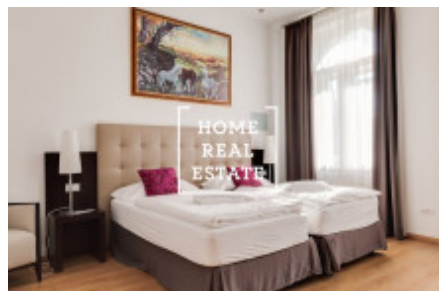

HOME
REAL
ESTATE

Pronájem bytu 2+kk, 65 m² - Vojtěšská 13-1 110, Praha 1

Společnost «Home Real Estate» exkluzivně nabízí k pronájmu bytovou jednotku 2+kk o velikosti 65 m², která se nachází ve vyhledávané lokalitě Prahy 1 - Nové Město.

Kompletně zařízený byt se nachází v 3 . nadzemním podlaží budovy po rekonstrukci v blízkosti "Tančícího domu".

Centrum obývací části tvoří slunný pokoj s kuchyňským koutem, jídelním místem, pohovkou a TV. Kuchyň je zařízená kuchyňskou linkou s potřebnými elektrospotřebiči (lednice, sporák, trouba, digestoř). Privátní část bytu tvoří ložnice s dvojlůžkem, skříní a psacím stolem. Koupelna se sprchovým koutem, umyvadlem a WC. Všude jsou položeny kvalitní dřevěné podlahy a dlažba.