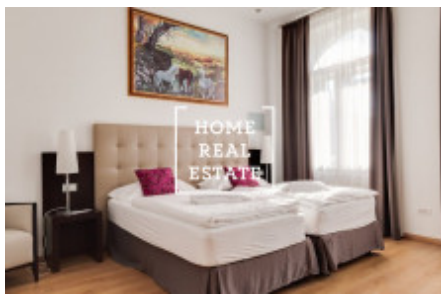

HOME
REAL
ESTATE

Pronájem bytu 2+kk, 65 m² - Vojtěšská 13-1 110, Praha 1

Společnost «Home Real Estate» exkluzivně nabízí k pronájmu bytovou jednotku 2+kk o velikosti 65 m², která se nachází ve vyhledávané lokalitě Prahy 1 - Nové Město.

Kompletně zařízený byt se nachází v 3 . nadzemním podlaží budovy po rekonstrukci v blízkosti "Tančícího domu".

Centrum obývací části tvoří slunný pokoj s kuchyňským koutem, jídelním místem, pohovkou a TV. Kuchyň je zařízená kuchyňskou linkou s potřebnými elektrospotřebiči (lednice, sporák, trouba, digestoř). Privátní část bytu tvoří ložnice s dvojlůžkem, skříní a psacím stolem. Koupelna se sprchovým koutem, umyvadlem a WC. Všude jsou položeny kvalitní dřevěné podlahy a dlažba.