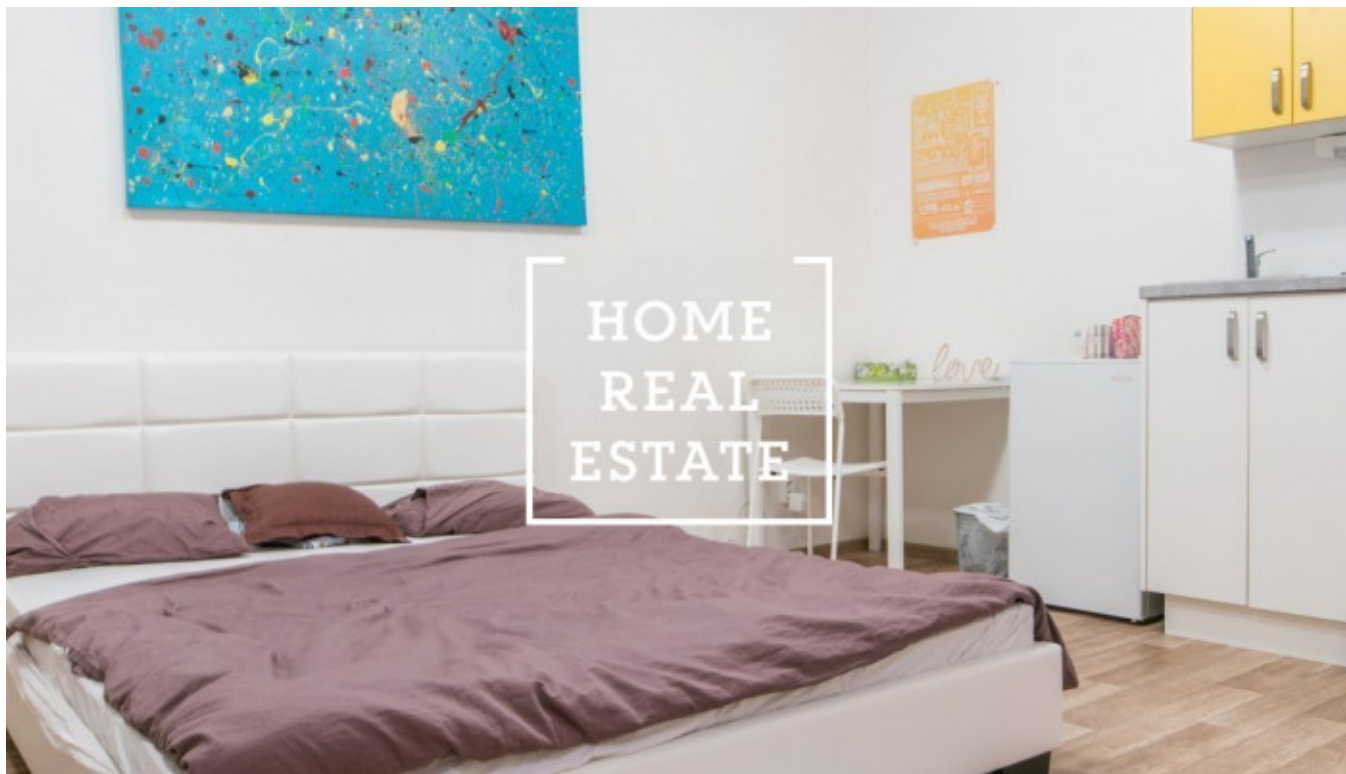

HOME
REAL
ESTATE

Pronájem bytu 1+kk, 30 m² - Na Švihance, Praha 2

Společnost «Home Real Estate» nabízí k pronájmu bytovou jednotku 1+kk o velikosti 30 m², která se nachází v populární lokalitě na Praze 2 - Vinohrady.

Kompletně zařízený byt se nachází v - 1 podlaží budovy po rekonstrukci.

Interiér bytu představuje útulný pokoj s dvojlůžkem, malým stolíkem a skříní. Kuchyňská linka je zařízena spotřebiči: varná deska, mikrovlnná, lednicí. Přes chodbu se dostanete do koupelny se sprchovým koutem, umyvadlem a pračkou. Samostatné WC.