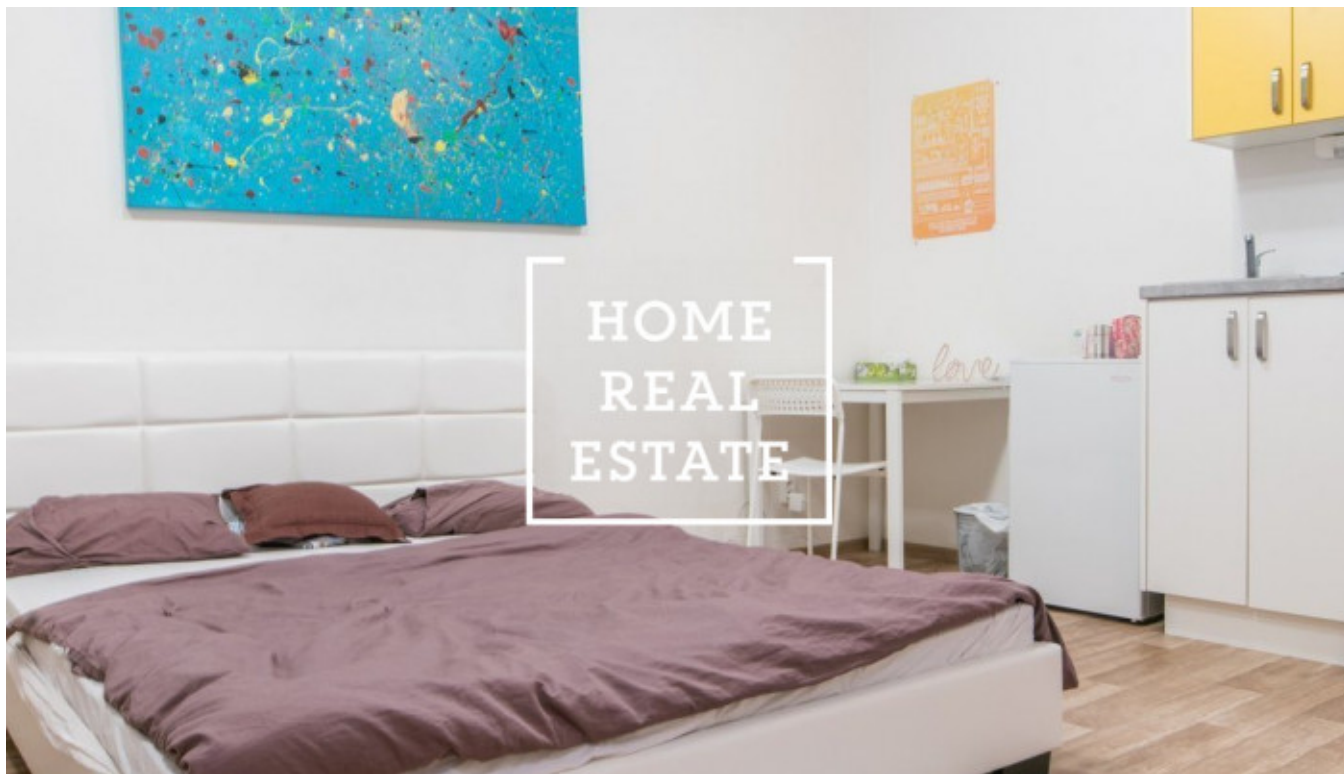

## Pronájem bytu 1+kk, 30 m<sup>2</sup> - Na Švihance, Praha 2

Společnost «Home Real Estate» nabízí k pronájmu bytovou jednotku 1+kk o velikosti 30 m<sup>2</sup>, která se nachází v populární lokalitě na Praze 2 - Vinohrady.

Kompletně zařízený byt se nachází v - 1 podlaží budovy po rekonstrukci.

Interiér bytu představuje útulný pokoj s dvojlůžkem, malým stolíkem a skříní. Kuchyňská linka je zařízena spotřebiči: varná deska, mikrovlnná, lednicí. Přes chodbu se dostanete do koupelny se sprchovým koutem, umyvadlem a pračkou. Samostatné WC.