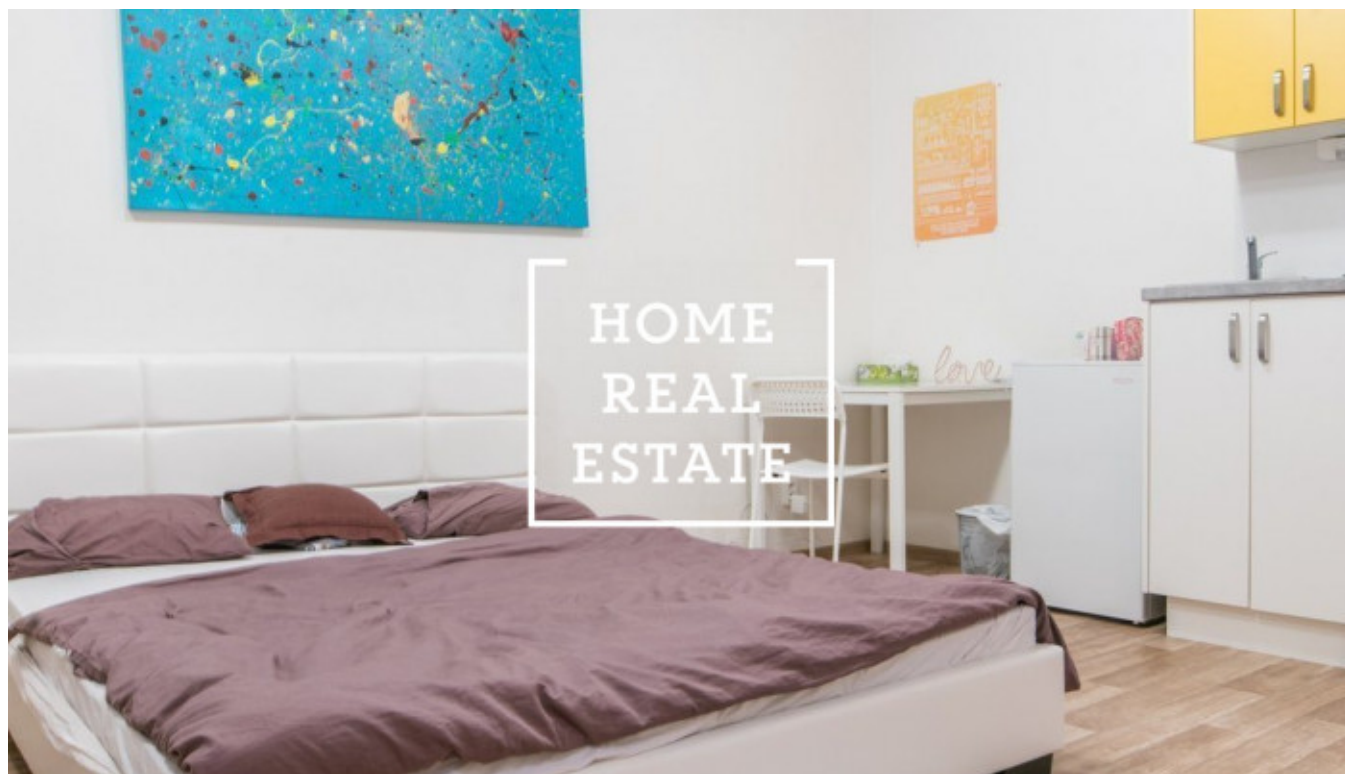

HOME
REAL
ESTATE

Pronájem bytu 1+kk, 30 m² - Na Švihance, Praha 2

Společnost «Home Real Estate» nabízí k pronájmu bytovou jednotku 1+kk o velikosti 30 m², která se nachází v populární lokalitě na Praze 2 - Vinohrady.

Kompletně zařízený byt se nachází v - 1 podlaží budovy po rekonstrukci.

Interiér bytu představuje útulný pokoj s dvojlůžkem, malým stolíkem a skříní. Kuchyňská linka je zařízena spotřebiči: varná deska, mikrovlnná, lednicí. Přes chodbu se dostanete do koupelny se sprchovým koutem, umyvadlem a pračkou. Samostatné WC.