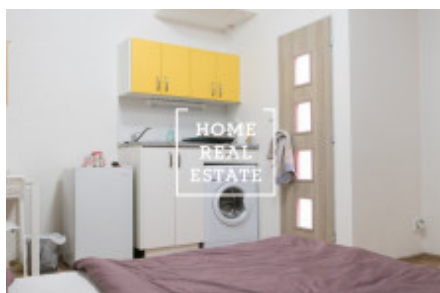

HOME
REAL
ESTATE

Pronájem bytu 1+kk, 30 m² - Na Švihance, Praha 2

ID	34623
Nabídka	Pronájem
Skupina	1+kk
Zařízený	Zařízeno
Lokalita	Na Švihance 8/1549 Vinohrady Praha
Vlastnictví	Osobní
Užitná plocha	30 m ²
Město	Praha
Okres	Praha 2
Městská část	Vinohrady