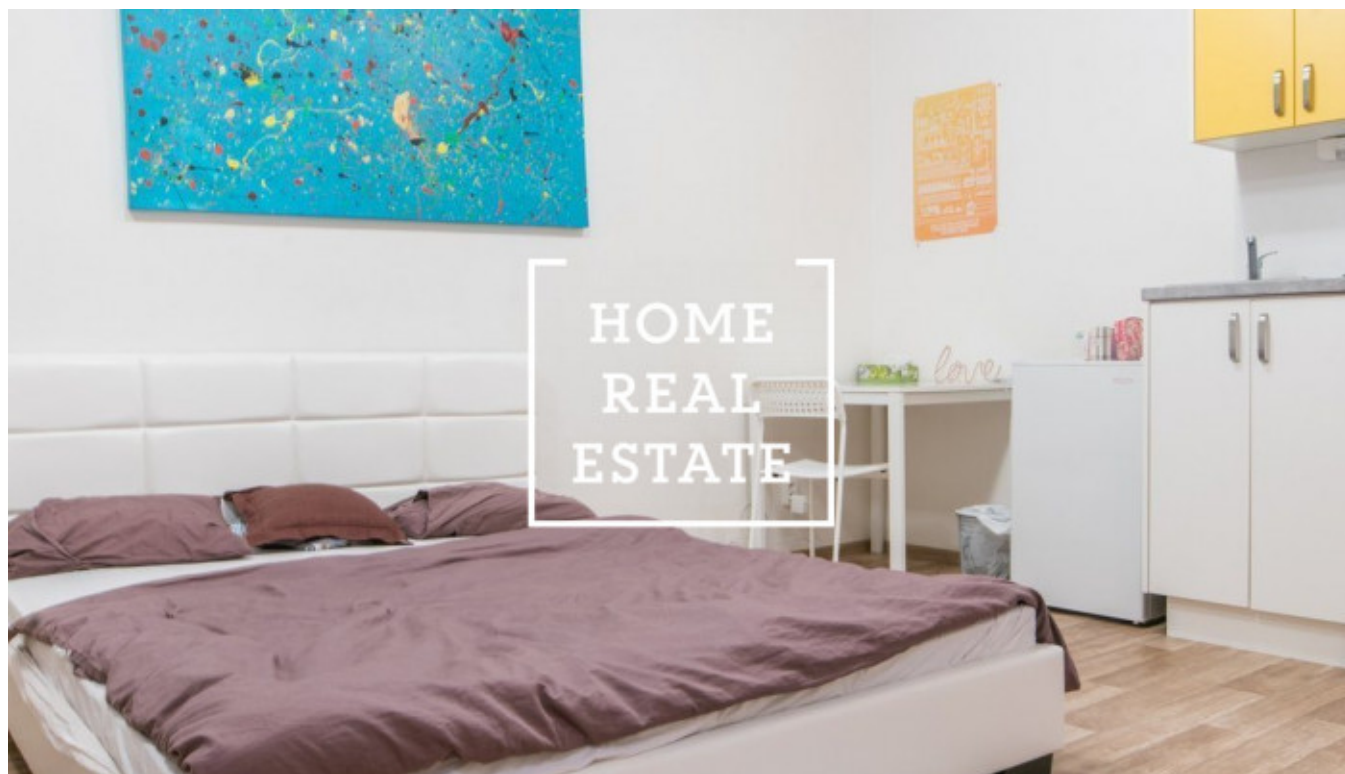

HOME
REAL
ESTATE

Pronájem bytu 1+kk, 30 m² - Na Švihance, Praha 2

ID	34623
Nabídka	Pronájem
Skupina	1+kk
Zařízený	Zařízeno
Lokalita	Na Švihance 8/1549 Vinohrady Praha
Vlastnictví	Osobní
Užitná plocha	30 m ²
Město	Praha
Okres	Praha 2
Městská část	Vinohrady