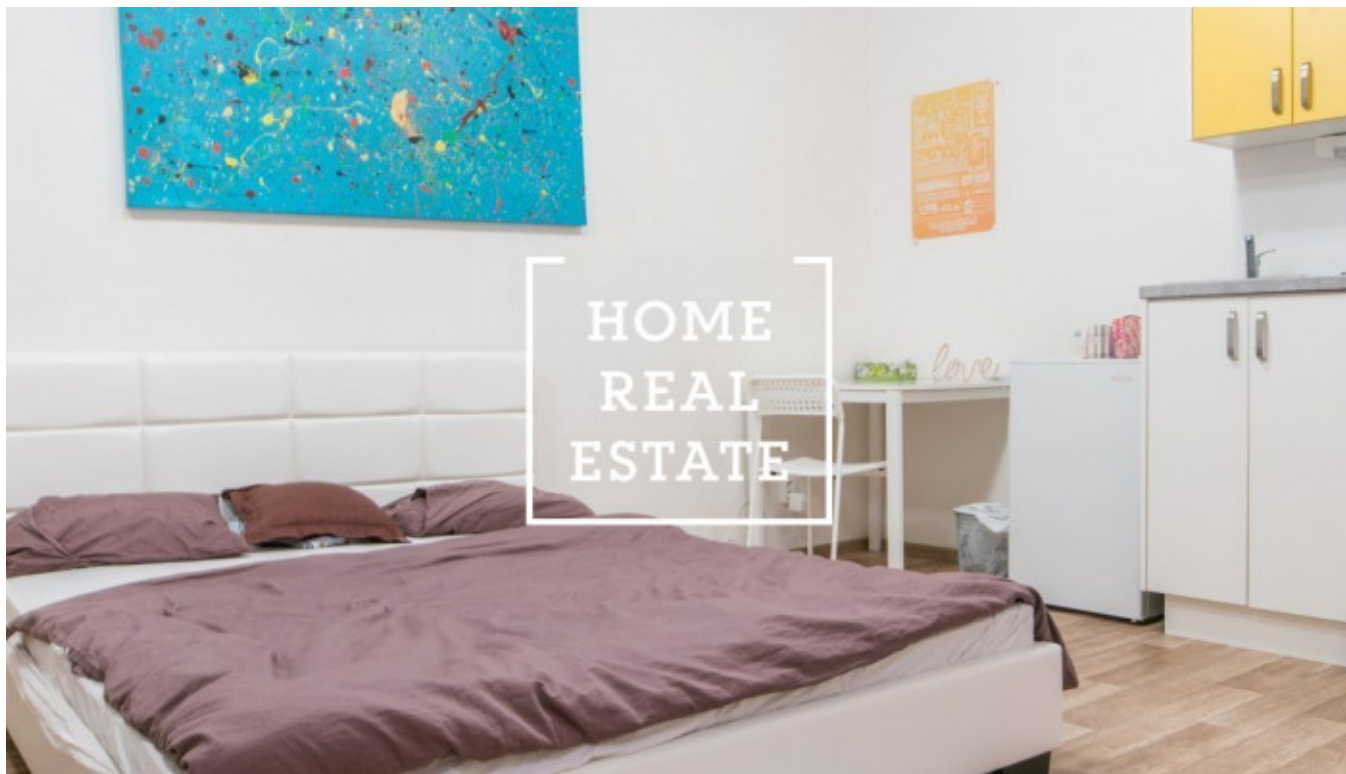

## Pronájem bytu 1+kk, 30 m<sup>2</sup> - Na Švihance, Praha 2

Společnost «Home Real Estate» nabízí k pronájmu bytovou jednotku 1+kk o velikosti 30 m<sup>2</sup>, která se nachází v populární lokalitě na Praze 2 - Vinohrady.

Kompletně zařízený byt se nachází v - 1 podlaží budovy po rekonstrukci.

Interiér bytu představuje útulný pokoj s dvojlůžkem, malým stolíkem a skříní. Kuchyňská linka je zařízena spotřebiči: varná deska, mikrovlnná, lednicí. Přes chodbu se dostanete do koupelny se sprchovým koutem, umyvadlem a pračkou. Samostatné WC.