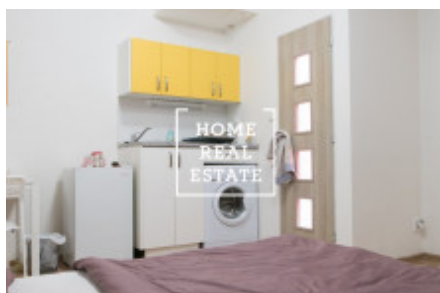

HOME
REAL
ESTATE

Pronájem bytu 1+kk, 30 m² - Na Švihance, Praha 2

Společnost «Home Real Estate» nabízí k pronájmu bytovou jednotku 1+kk o velikosti 30 m², která se nachází v populární lokalitě na Praze 2 - Vinohrady.

Kompletně zařízený byt se nachází v - 1 podlaží budovy po rekonstrukci.

Interiér bytu představuje útulný pokoj s dvojlůžkem, malým stolíkem a skříní. Kuchyňská linka je zařízena spotřebiči: varná deska, mikrovlnná, lednicí. Přes chodbu se dostanete do koupelny se sprchovým koutem, umyvadlem a pračkou. Samostatné WC.