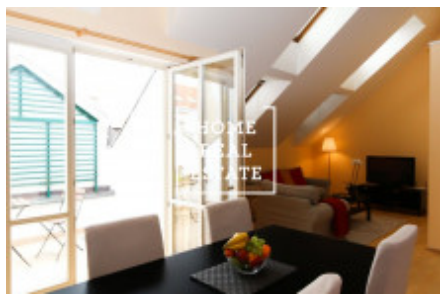

HOME
REAL
ESTATE

Pronájem bytu 3+1, 100 m² - Americká, Praha 2