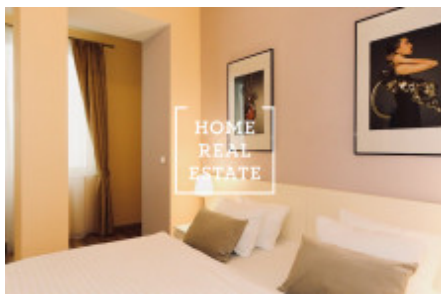

HOME
REAL
ESTATE

Pronájem bytu 3+1, 100 m² - Americká, Praha 2