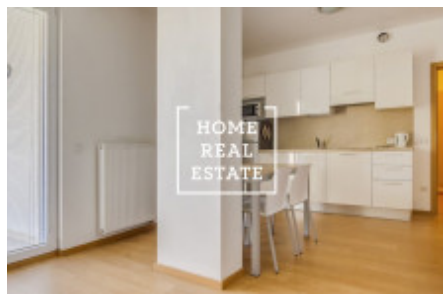

HOME
REAL
ESTATE

Pronájem bytu 2+kk, 45 m² - U Sluncové, Praha 8

«Home Real Estate» exkluzivně nabízí k pronájmu bytovou jednotku 2+kk s balkonem o velikosti 45 m² + balkon, která se nachází v rezidenci Invalidovna v tiché lokalitě Praha 8 - Invalidovna.

Byt se nachází v 6 . nadzemním podlaží novostavby.

Obývací pokoj s pohovkou je spojen s kuchyní, která opticky neruší prostor a plně zařízena všechny elektrospotřebiči: sklo-keramická varna deska, digestoř, lednici, mikrovlnná. Ložnice vybavena 2-lůžkem. V koupelně je sprchový kout, pračka, umyvadlo, WC a bidet. Byt je kompletně zařízený. K dispozici je také balkon s nádherným výhledem na Prahy.