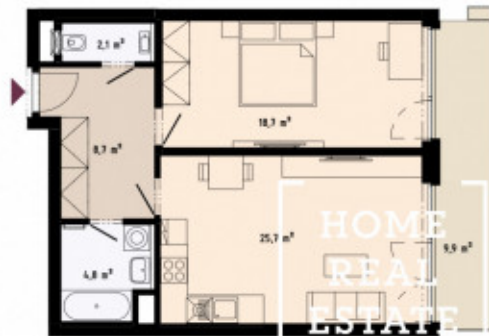

HOME
REAL
ESTATE

Pronájem bytu 2+kk, 60 m² - Sokolovská , Praha 8

PLOŠNÉ VÝMĚRY C.4.02		
Č. místn.	Název	Plocha
C.04.02.01	CHODBA	8,7 m²
C.04.02.02	OBÝVACÍ POKOJ + KK	25,7 m²
C.04.02.03	POKOJ	18,7 m²
C.04.02.04	KOUPELNA	4,8 m²
C.04.02.05	WC	2,1 m²
CELKEM		60,0 m²
C.04.02.06	BALKON	9,9 m²
Příslušenství bytu - sklepní kóje, garážové stání		

Smluvní prodejce:
MORAVSKÁ STAVEBNÍ - INVEST a.s.
POBŘEŽNÍ 12, PRAHA 8 - KARLÍN
Zákaznická linka +420 601 301 301