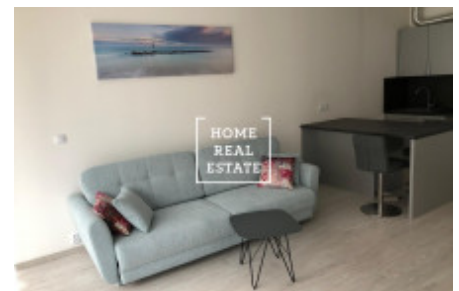

ID
Nabídka
Skupina
Lokalita
Vlastnictví
Užitná plocha
Parkování
Město
Okres
Městská část

[34587](#)
Pronájem
2+kk
Sokolovská
Osobní
60 m²
Ano
[Praha](#)
[Praha 8](#)
[Karlín](#)