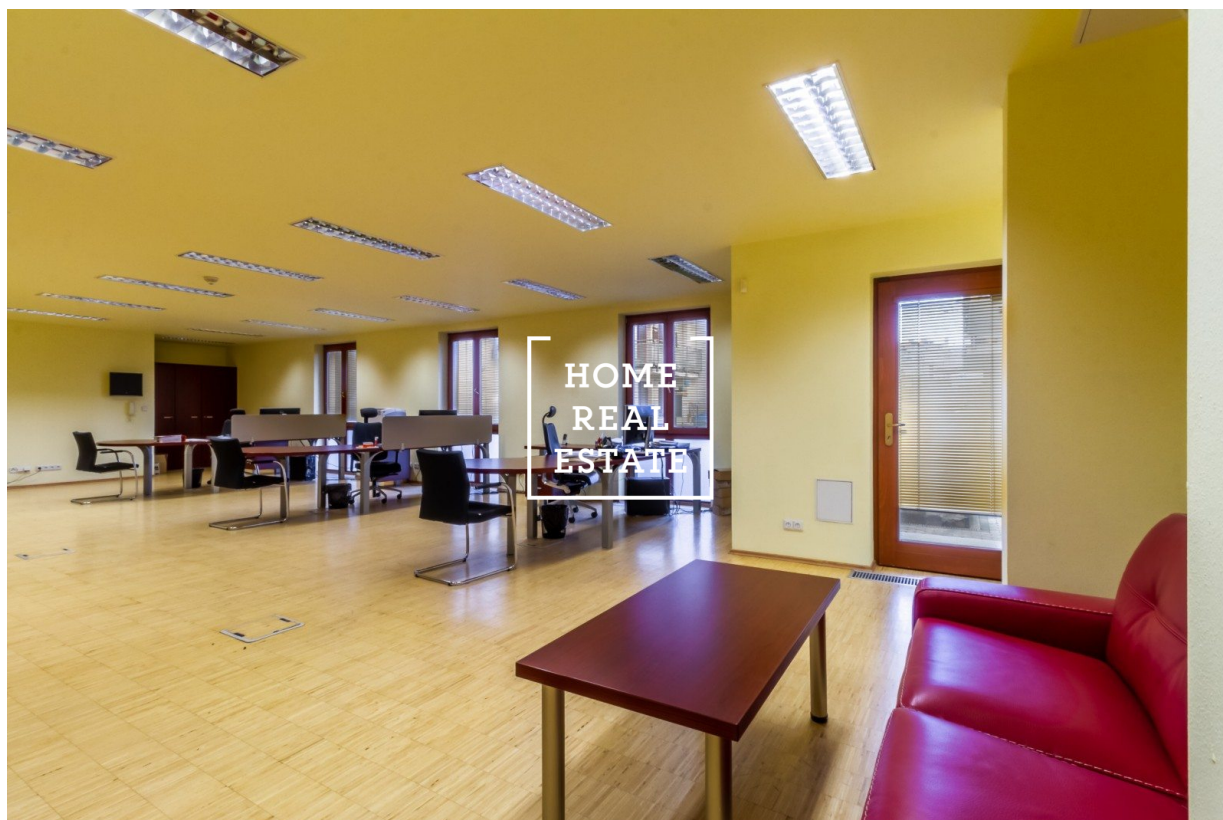

Pronájem komerční kanceláře, 167 m² - Husitská, Praha 3

**HOME
REAL
ESTATE**

ID

Nabídka

Skupina

Zařízený

Vlastnictví

Užitná plocha