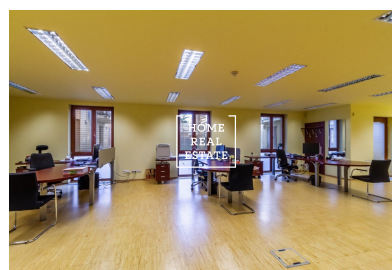

Pronájem komerční kanceláře, 167 m² - Husitská, Praha 3

**HOME
REAL
ESTATE**

ID

Nabídka

Skupina

Zařízený

Vlastnictví

Užitná plocha