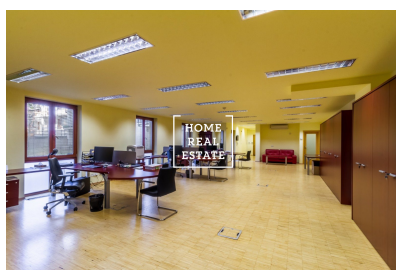

Pronájem komerční kanceláře, 167 m² - Husitská, Praha 3

**HOME
REAL
ESTATE**

ID

Nabídka

Skupina

Zařízený

Vlastnictví

Užitná plocha