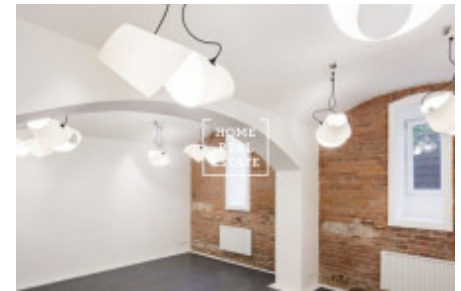

HOME
REAL
ESTATE

Pronájem komerční obchodní prostory, 45 m² - Sochařská, Praha 7

ID
Nabídka
Skupina
Zařízený
Vlastnictví
Užitná plocha
Parkování
Město
Okres
Městská část

[34572](#)
Pronájem
Obchodní prostory
Částečně zařízeno
Osobní
45 m²
Ano
[Praha](#)
[Praha 7](#)
[Bubeneč](#)