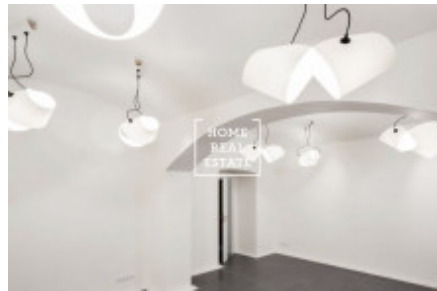

HOME
REAL
ESTATE

Pronájem komerční obchodní prostory, 45 m² - Sochařská, Praha 7

ID
Nabídka
Skupina
Zařízený
Vlastnictví
Užitná plocha
Parkování
Město
Okres
Městská část

[34572](#)
Pronájem
Obchodní prostory
Částečně zařízeno
Osobní
45 m²
Ano
[Praha](#)
[Praha 7](#)
[Bubeneč](#)