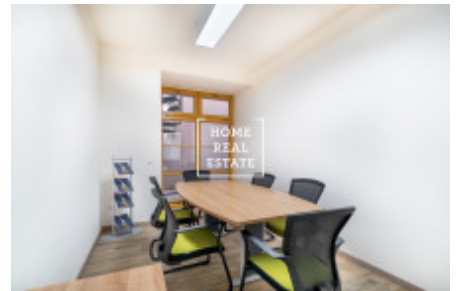

HOME
REAL
ESTATE

Pronájem komerční kanceláře, 985 m² - Štítného, Praha 3

ID
Nabídka
Skupina
Zařízený
Vlastnictví
Užitná plocha
Parkování
Město
Okres
Městská část

[34566](#)
Pronájem
Kanceláře
Zařízeno
Osobní
985 m²
Ano
[Praha](#)
[Praha 3](#)
[Žižkov](#)