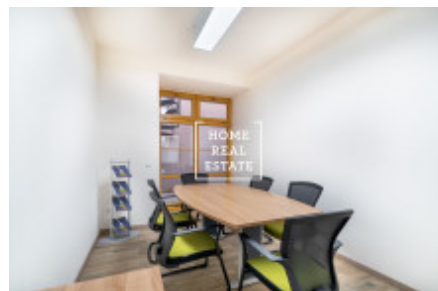

Pronájem komerční kanceláře, 985 m² - Štítného, Praha 3

ID	34566	Nabídka	Pronájem
Skupina	Kanceláře	Zařízený	Zařízeno
Vlastnictví	Osobní	Užitná plocha	985 m ²
Parkování	Ano	Město	Praha
Okres	Praha 3	Městská část	Žižkov
Stav	Realizováno		