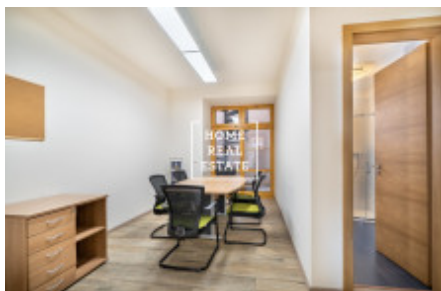

Pronájem komerční kanceláře, 985 m² - Štítného, Praha 3

ID	34566	Nabídka	Pronájem
Skupina	Kanceláře	Zařízený	Zařízeno
Vlastnictví	Osobní	Užitná plocha	985 m ²
Parkování	Ano	Město	Praha
Okres	Praha 3	Městská část	Žižkov
Stav	Realizováno		