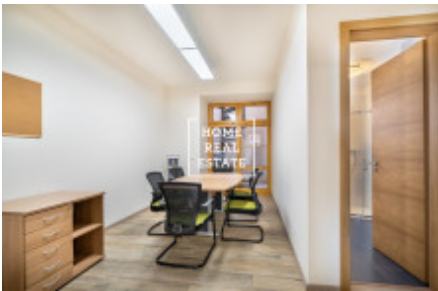

HOME
REAL
ESTATE

Pronájem komerční kanceláře, 985 m² - Štítného, Praha 3

ID
Nabídka
Skupina
Zařízený
Vlastnictví
Užitná plocha
Parkování
Město
Okres
Městská část

[34566](#)
Pronájem
Kanceláře
Zařízeno
Osobní
985 m²
Ano
[Praha](#)
[Praha 3](#)
[Žižkov](#)