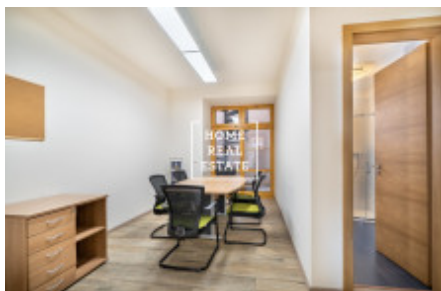

## Pronájem komerční kanceláře, 985 m<sup>2</sup> - Štítného, Praha 3

ID	<a href="#">34566</a>	Nabídka	Pronájem
Skupina	Kanceláře	Zařízený	Zařízeno
Vlastnictví	Osobní	Užitná plocha	985 m <sup>2</sup>
Parkování	Ano	Město	<a href="#">Praha</a>
Okres	<a href="#">Praha 3</a>	Městská část	<a href="#">Žižkov</a>
Stav	Realizováno		