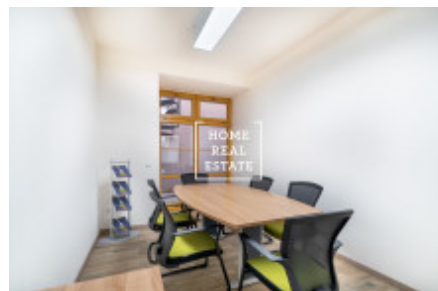

## Pronájem komerční kanceláře, 985 m<sup>2</sup> - Štítného, Praha 3

ID	<a href="#">34566</a>	Nabídka	Pronájem
Skupina	Kanceláře	Zařízený	Zařízeno
Vlastnictví	Osobní	Užitná plocha	985 m <sup>2</sup>
Parkování	Ano	Město	<a href="#">Praha</a>
Okres	<a href="#">Praha 3</a>	Městská část	<a href="#">Žižkov</a>
Stav	Realizováno		