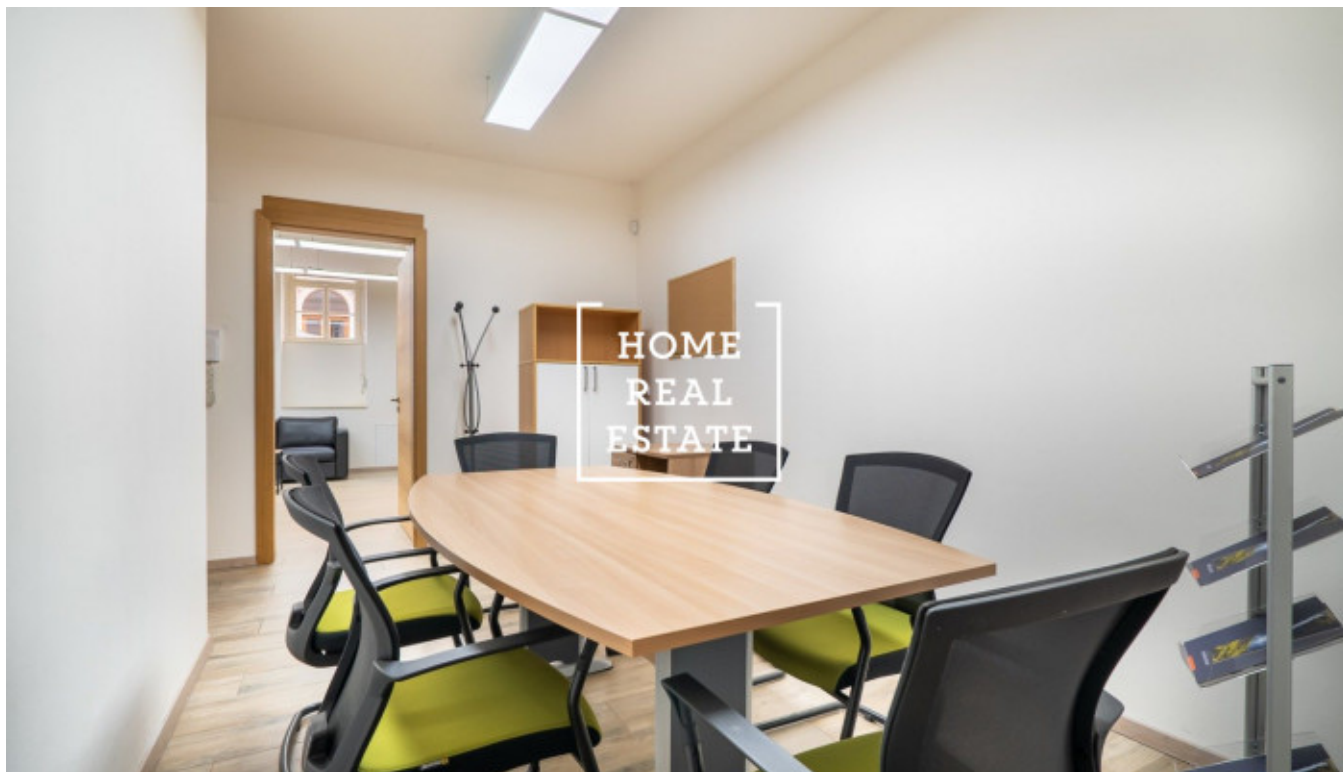

## Pronájem komerční kanceláře, 985 m<sup>2</sup> - Štítného, Praha 3

ID	<a href="#">34566</a>	Nabídka	Pronájem
Skupina	Kanceláře	Zařízený	Zařízeno
Vlastnictví	Osobní	Užitná plocha	985 m <sup>2</sup>
Parkování	Ano	Město	<a href="#">Praha</a>
Okres	<a href="#">Praha 3</a>	Městská část	<a href="#">Žižkov</a>
Stav	Realizováno		