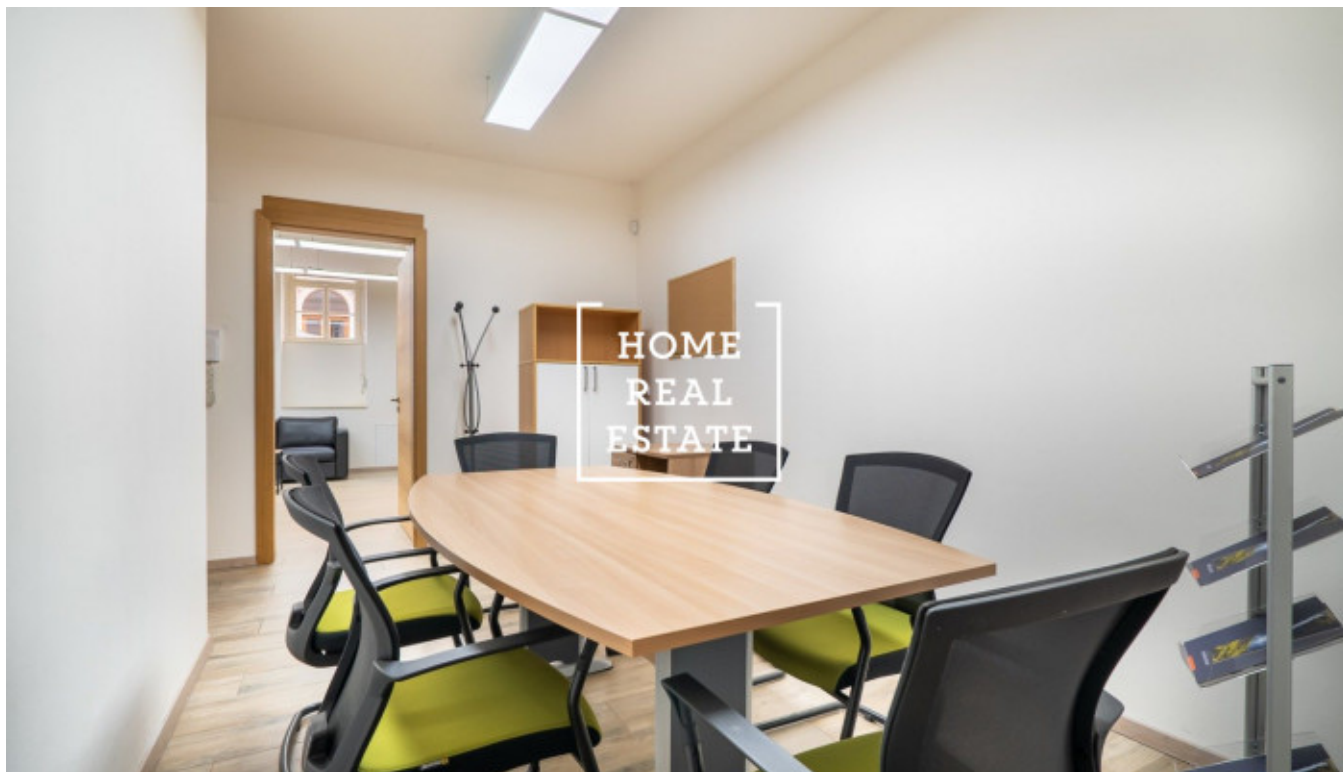

Pronájem komerční kanceláře, 985 m² - Štítného, Praha 3

ID	34566	Nabídka	Pronájem
Skupina	Kanceláře	Zařízený	Zařízeno
Vlastnictví	Osobní	Užitná plocha	985 m ²
Parkování	Ano	Město	Praha
Okres	Praha 3	Městská část	Žižkov
Stav	Realizováno		