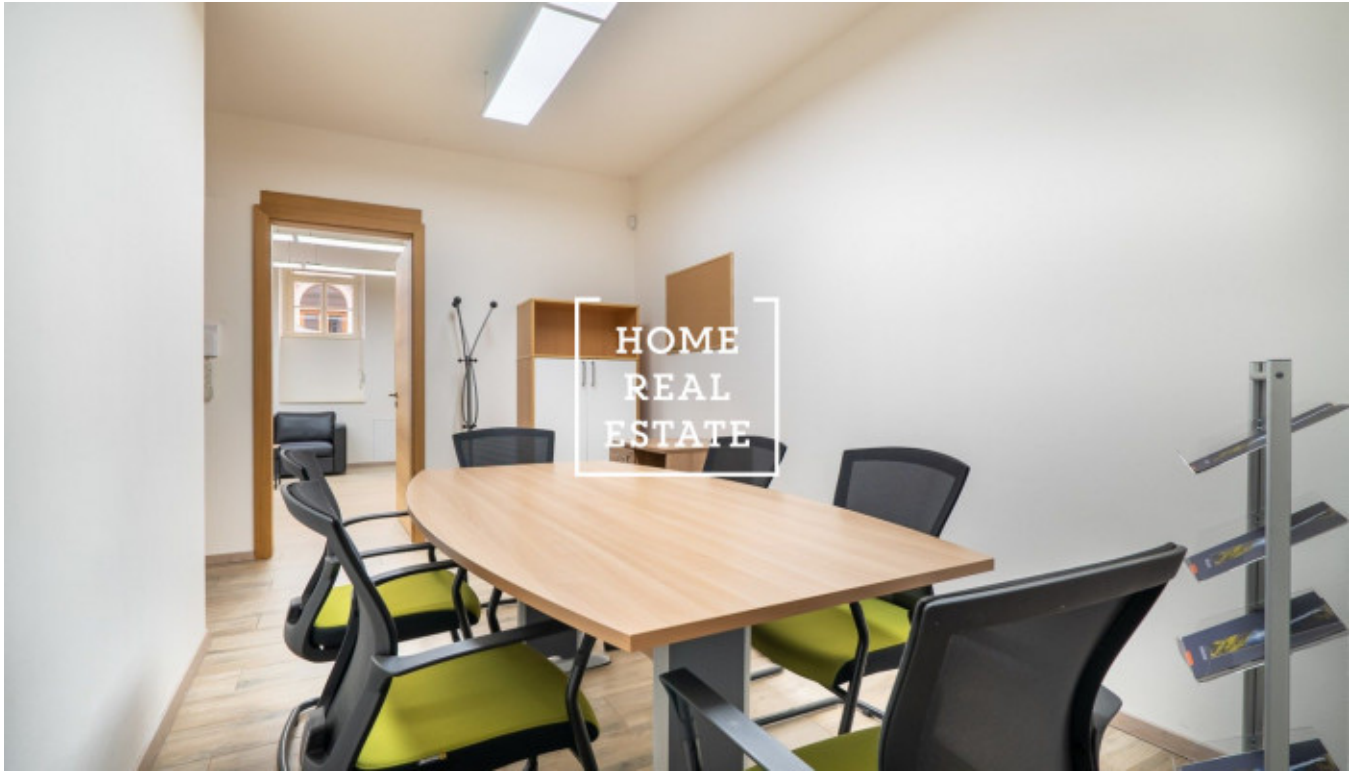

Pronájem komerční kanceláře, 6091 m2 - Štítného, Praha 3

Společnost "Home Real Estate" exkluzivně nabízí k pronájmu částečně zařízený komerční prostor s terasou o užitné ploše 60,91 m², situovaný v rezidenci Štítného 28 na Praze 3 - Žižkov.

Provedený ve vysokých standardech prostor je umístěn v polovině prvního patra nízkoenergetické novostavby s výtahem. Dispozici tvoří 2 samostatné místnosti (14,93 m² a 27,84 m²) a koupelna s WC a sprchou (3,85 m²). K němu též náleží terasa o velikosti 14,29 m².