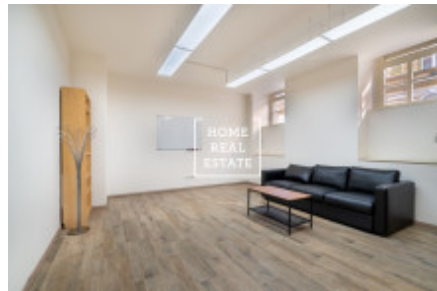

HOME
REAL
ESTATE

Pronájem komerční kanceláře, 6091 m² - Štítného, Praha 3

ID
Nabídka
Skupina
Zařízený
Vlastnictví
Užitná plocha
Město
Okres
Městská část

[34565](#)
Pronájem
Kanceláře
Nezařízeno
Osobní
6091 m²
[Praha](#)
[Praha 3](#)
[Žižkov](#)