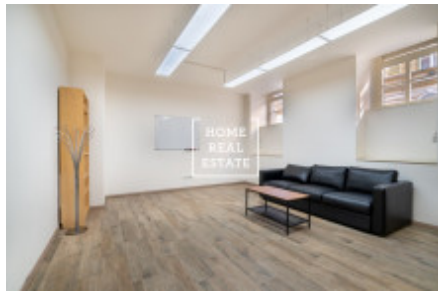

Pronájem komerční kanceláře, 6091 m2 - Štítného, Praha 3

Společnost "Home Real Estate" exkluzivně nabízí k pronájmu částečně zařízený komerční prostor s terasou o užitné ploše 60,91 m², situovaný v rezidenci Štítného 28 na Praze 3 - Žižkov.

Provedený ve vysokých standardech prostor je umístěn v polovině prvního patra nízkoenergetické novostavby s výtahem. Dispozici tvoří 2 samostatné místnosti (14,93 m² a 27,84 m²) a koupelna s WC a sprchou (3,85 m²). K němu též náleží terasa o velikosti 14,29 m².