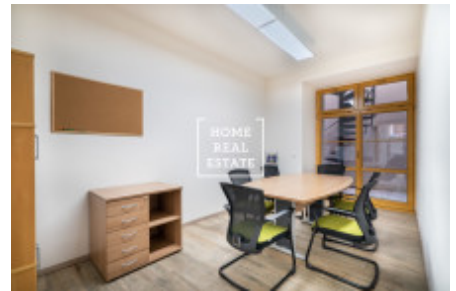

Pronájem komerční kanceláře, 6091 m2 - Štítného, Praha 3