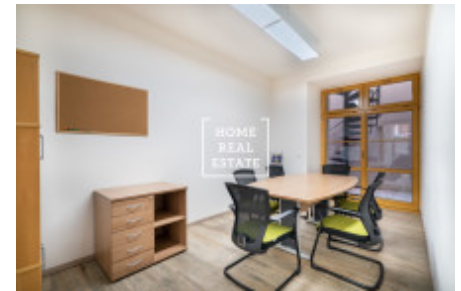

HOME
REAL
ESTATE

Pronájem komerční kanceláře, 6091 m² - Štítného, Praha 3

ID
Nabídka
Skupina
Zařízený
Vlastnictví
Užitná plocha
Město
Okres
Městská část

[34565](#)
Pronájem
Kanceláře
Nezařízeno
Osobní
6091 m²
[Praha](#)
[Praha 3](#)
[Žižkov](#)