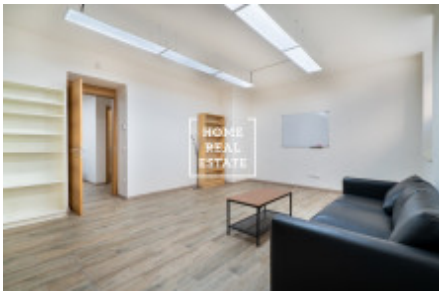

Pronájem komerční kanceláře, 6091 m2 - Štítného, Praha 3