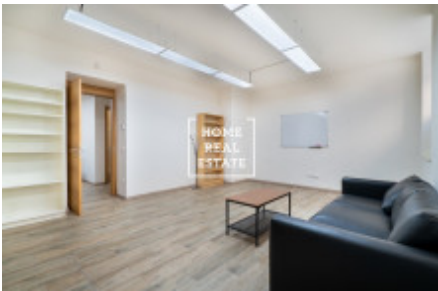

HOME
REAL
ESTATE

Pronájem komerční kanceláře, 6091 m² - Štítného, Praha 3

ID
Nabídka
Skupina
Zařízený
Vlastnictví
Užitná plocha
Město
Okres
Městská část

[34565](#)
Pronájem
Kanceláře
Nezařízeno
Osobní
6091 m²
[Praha](#)
[Praha 3](#)
[Žižkov](#)