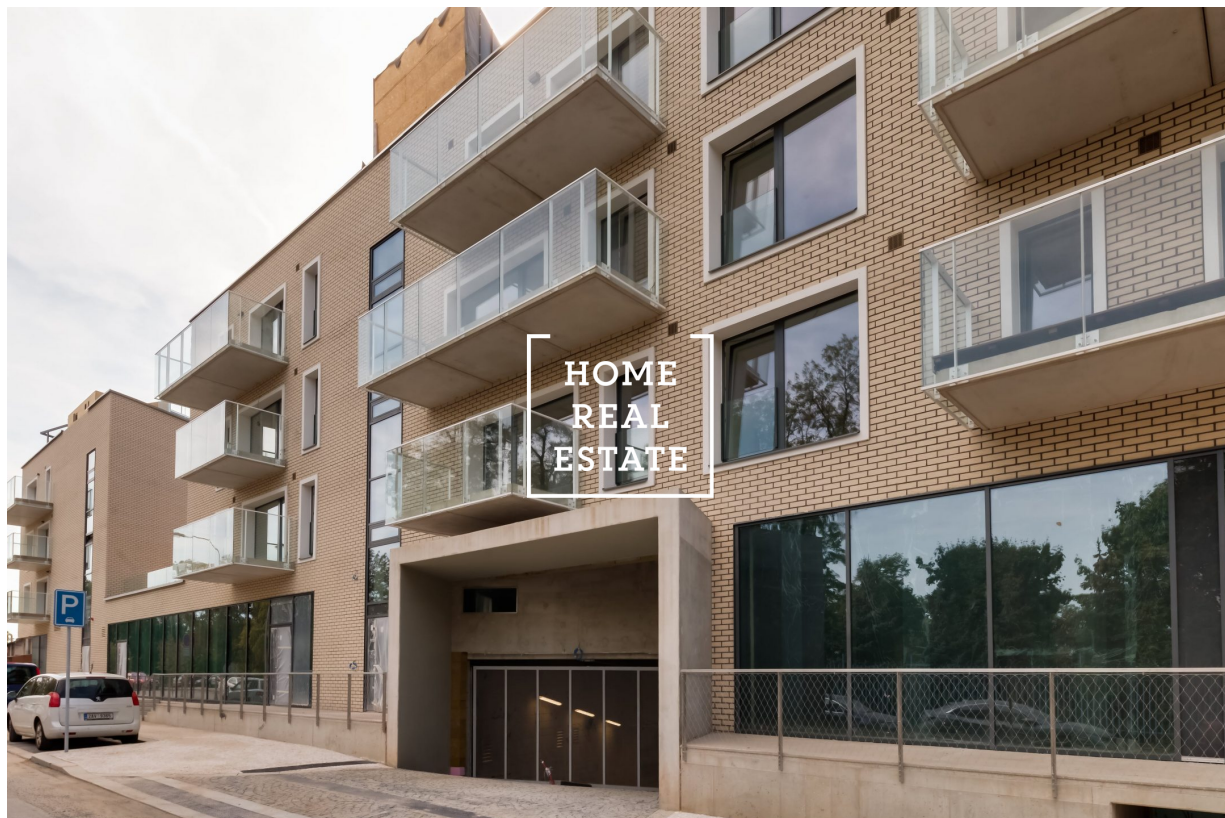

HOME
REAL
ESTATE

Prodej komerční obchodní prostory, 229 m² - Holečkova, Praha 5

Společnost "Home Real Estate" nabízí k prodeji obchodní prostor o celkové výměře 229,2 m², který se nachází v novém rezidenčním projektu VITALITY Rezidence na Praze 5 - Smíchov.

Prostor je situován v přízemí budovy a má přímý vchod z ulice. Orientace je na SV, směrem na ul. Holečková. Rezidence Vitality vyrostla mezi moderní rezidencí Sacre Coeur2 a parkem stejného názvu v jižním svahu v oblíbené rezidenční čtvrti Na Hřebenkách, v sousedství zelených údolí čtvrti Nový Smíchov, jen pár minut od stanici metra linky B - Anděl. Zároveň se tato čtvrť pyšní svou bohatou infrastrukturou a je velmi vyhledávána. Celková cena: 20.557.900, - Kč, vč. DPH.