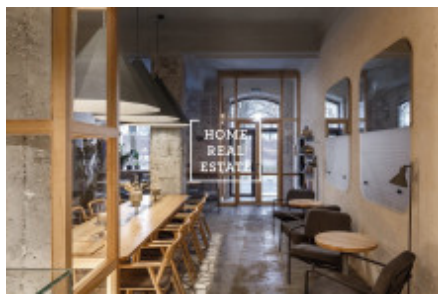

HOME
REAL
ESTATE

Pronájem komerční restaurace, 123 m² - Karmelitská, Praha 1

Společnost „Home Real Estate“ exkluzivně nabízí k pronájmu kavárnu s vlastní zahrádkou o celkové výměře 123m², situovanou v žádané lokalitě Praha 1 - Malá Strana.

Jedná se o prostor o kapacitě 48 míst k sezení + 40 na zahradě. Skládá se z 1 podzemního a 1 nadzemního podlaží. V letech 2016 a 2017 byla provedena rekonstrukce.

Samozřejmostí této lokality je veškerá občanská vybavenost. V pěší dostupnosti je zastávka MHD.