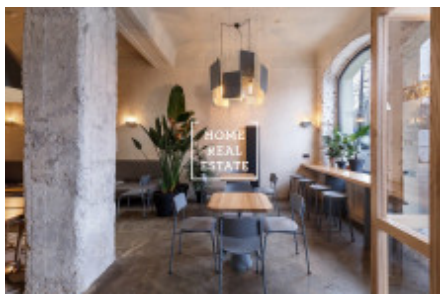

HOME
REAL
ESTATE

Pronájem komerční restaurace, 123 m² - Karmelitská, Praha 1