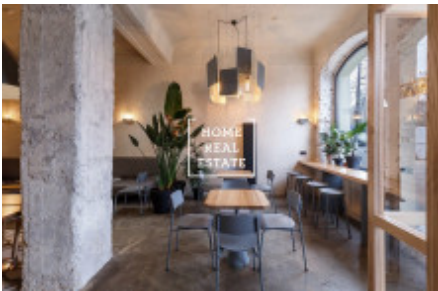

HOME
REAL
ESTATE

Pronájem komerční restaurace, 123 m² - Karmelitská, Praha 1