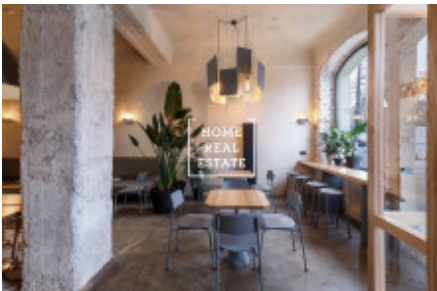

HOME
REAL
ESTATE

Pronájem komerční restaurace, 123 m² - Karmelitská, Praha 1