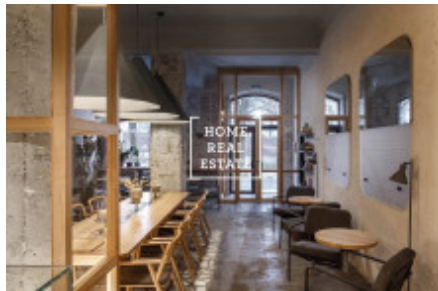

HOME
REAL
ESTATE

Pronájem komerční restaurace, 123 m² - Karmelitská, Praha 1