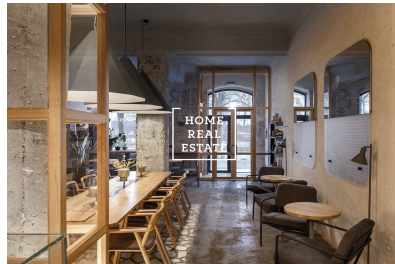

HOME
REAL
ESTATE

Pronájem komerční restaurace, 123 m² - Karmelitská, Praha 1

Společnost „Home Real Estate“ exkluzivně nabízí k pronájmu kavárnu s vlastní zahrádkou o celkové výměře 123m², situovanou v žádané lokalitě Praha 1 - Malá Strana.